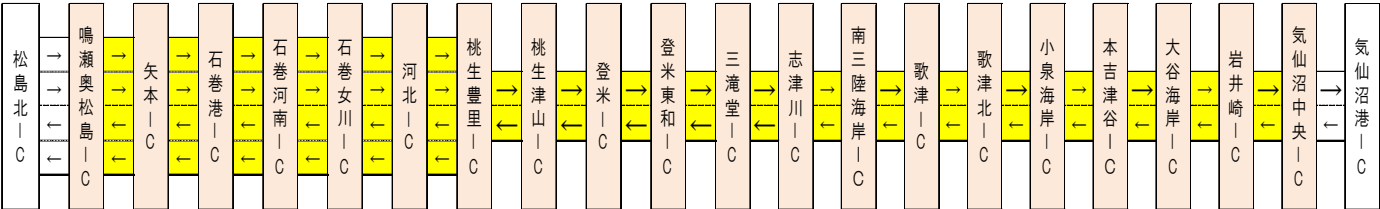

● 夜間通行止め

※21時から翌朝6時まで通行止を実施(悪天候を除く)

①歌津 から 本吉津谷

令和3年5月10日(月)から5月14日(金)
予備日:令和3年5月15日(土)

②鳴瀬奥松島 から 石巻港

令和3年5月17日(月)から5月21日(金)
予備日:令和3年5月22日(土)

③石巻港 から 石巻河南

令和3年5月24日(月)から5月25日(火)
予備日:令和3年5月29日(土)

④石巻河南 から 河北

令和3年5月26日(水)から6月1日(火)
予備日:令和3年5月29日(土)、6月5日(土)

⑤河北 から 桃生津山

令和3年6月2日(水)から6月4日(金)
予備日:令和3年6月5日(土)

⑥桃生津山 から 三滝堂

令和3年6月7日(月)から6月11日(金)
予備日:令和3年6月12日(土)

⑦三滝堂 から 歌津

令和3年6月14日(月)から6月18日(金)
予備日:令和3年6月19日(土)

⑧小泉海岸 から 大谷海岸

令和3年6月21日(月)から6月23日(水)
予備日:令和3年6月26日(土)

⑨大谷海岸 から 気仙沼中央

令和3年6月24日(木)から6月25日(金)
予備日:令和3年6月26日(土)

⑩石巻港IC閉鎖

令和3年6月28日(月)から6月30日(水)
予備日:令和3年7月1日(木)、2日(金)

◆5月 規制カレンダー

月	火	水	木	金	土	日
					1	2
3	4	5	6	7	8	9
10	↔	↔	↔	↔	↔	↔
11	↔	↔	↔	↔	↔	↔
12	↔	↔	↔	↔	↔	↔
13	↔	↔	↔	↔	↔	↔
14	↔	↔	↔	↔	↔	↔
15	↔	↔	↔	↔	↔	↔
16	↔	↔	↔	↔	↔	↔
17	↔	↔	↔	↔	↔	↔
18	↔	↔	↔	↔	↔	↔
19	↔	↔	↔	↔	↔	↔
20	↔	↔	↔	↔	↔	↔
21	↔	↔	↔	↔	↔	↔
22	↔	↔	↔	↔	↔	↔
23	↔	↔	↔	↔	↔	↔
24	↔	↔	↔	↔	↔	↔
25	↔	↔	↔	↔	↔	↔
26	↔	↔	↔	↔	↔	↔
27	↔	↔	↔	↔	↔	↔
28	↔	↔	↔	↔	↔	↔
29	↔	↔	↔	↔	↔	↔
30	↔	↔	↔	↔	↔	↔
31	↔	↔	↔	↔	↔	↔

◆6月 規制カレンダー

月	火	水	木	金	土	日
31	↔	↔	↔	↔	↔	↔
1	↔	↔	↔	↔	↔	↔
2	↔	↔	↔	↔	↔	↔
3	↔	↔	↔	↔	↔	↔
4	↔	↔	↔	↔	↔	↔
5	↔	↔	↔	↔	↔	↔
6	↔	↔	↔	↔	↔	↔
7	↔	↔	↔	↔	↔	↔
8	↔	↔	↔	↔	↔	↔
9	↔	↔	↔	↔	↔	↔
10	↔	↔	↔	↔	↔	↔
11	↔	↔	↔	↔	↔	↔
12	↔	↔	↔	↔	↔	↔
13	↔	↔	↔	↔	↔	↔
14	↔	↔	↔	↔	↔	↔
15	↔	↔	↔	↔	↔	↔
16	↔	↔	↔	↔	↔	↔
17	↔	↔	↔	↔	↔	↔
18	↔	↔	↔	↔	↔	↔
19	↔	↔	↔	↔	↔	↔
20	↔	↔	↔	↔	↔	↔
21	↔	↔	↔	↔	↔	↔
22	↔	↔	↔	↔	↔	↔
23	↔	↔	↔	↔	↔	↔
24	↔	↔	↔	↔	↔	↔
25	↔	↔	↔	↔	↔	↔
26	↔	↔	↔	↔	↔	↔
27	↔	↔	↔	↔	↔	↔
28	↔	↔	↔	↔	↔	↔
29	↔	↔	↔	↔	↔	↔
30	↔	↔	↔	↔	↔	↔
1	↔	↔	↔	↔	↔	↔

◆7月 規制カレンダー

月	火	水	木	金	土	日
		30	↔	↔	↔	↔
			1	↔	↔	↔
				2	↔	↔
					3	↔
						6

- ↔ ①歌津-本吉津谷
- ↔ ②鳴瀬奥松島-石巻港
- ↔ ③石巻港-石巻河南
- ↔ ④石巻河南-河北
- ↔ ⑤河北-桃生津山
- ↔ ⑥桃生津山-三滝堂
- ↔ ⑦三滝堂-歌津
- ↔ ⑧小泉海岸-大谷海岸
- ↔ ⑨大谷海岸-気仙沼中央
- ↔ ⑩石巻港IC閉鎖
- ↔ 予備日

※ただし緊急車両の通行は可能です。通行の際は現地の交通誘導員の指示に従ってください。
※作業の進捗により、予定より早く通行止めを終了する場合がございます。

【お問合せ先】

国土交通省 南三陸沿岸国道事務所 管理課 電話:0193-29-1627(ダイヤルイン)
国土交通省 南三陸沿岸国道事務所 三陸道維持出張所 電話:0225-96-7651
日本道路交通情報センター(仙台) 電話:050-3369-6604
宮城県警察高速道路交通警察隊 電話:022-226-0582