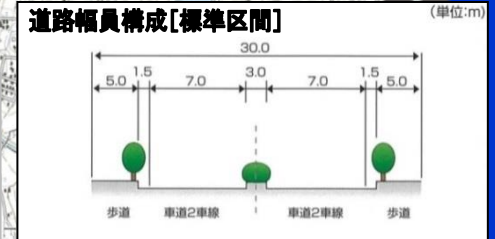

# 鏡石拡幅工事案内

令和3年8月号

郡山国道事務所 安積出張所では、国道4号鏡石拡幅の工事を行っています。  
皆様には引き続きご協力をお願い致します。

至東京

至郡山

HP→<http://www.thr.mlit.go.jp/koriyama/koriyama/asaka/asaka.htm>

発行:国土交通省 郡山国道事務所 安積出張所  
福島県郡山市安積一丁目150-1 TEL.024-947-8160