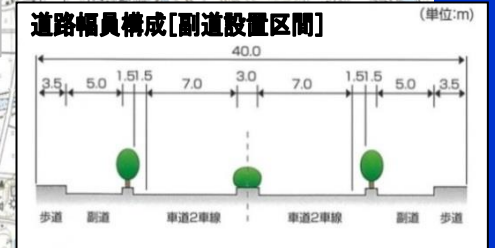

# 鏡石拡幅工事案内

令和3年8月号

郡山国道事務所 安積出張所では、国道4号鏡石拡幅の工事を行っています。  
皆様には引き続きご協力をお願い致します。

至東京

至郡山

HP→<http://www.thr.mlit.go.jp/koriyama/koriyama/asaka/asaka.htm>

発行:国土交通省 郡山国道事務所 安積出張所  
福島県郡山市安積一丁目150-1 TEL.024-947-8160