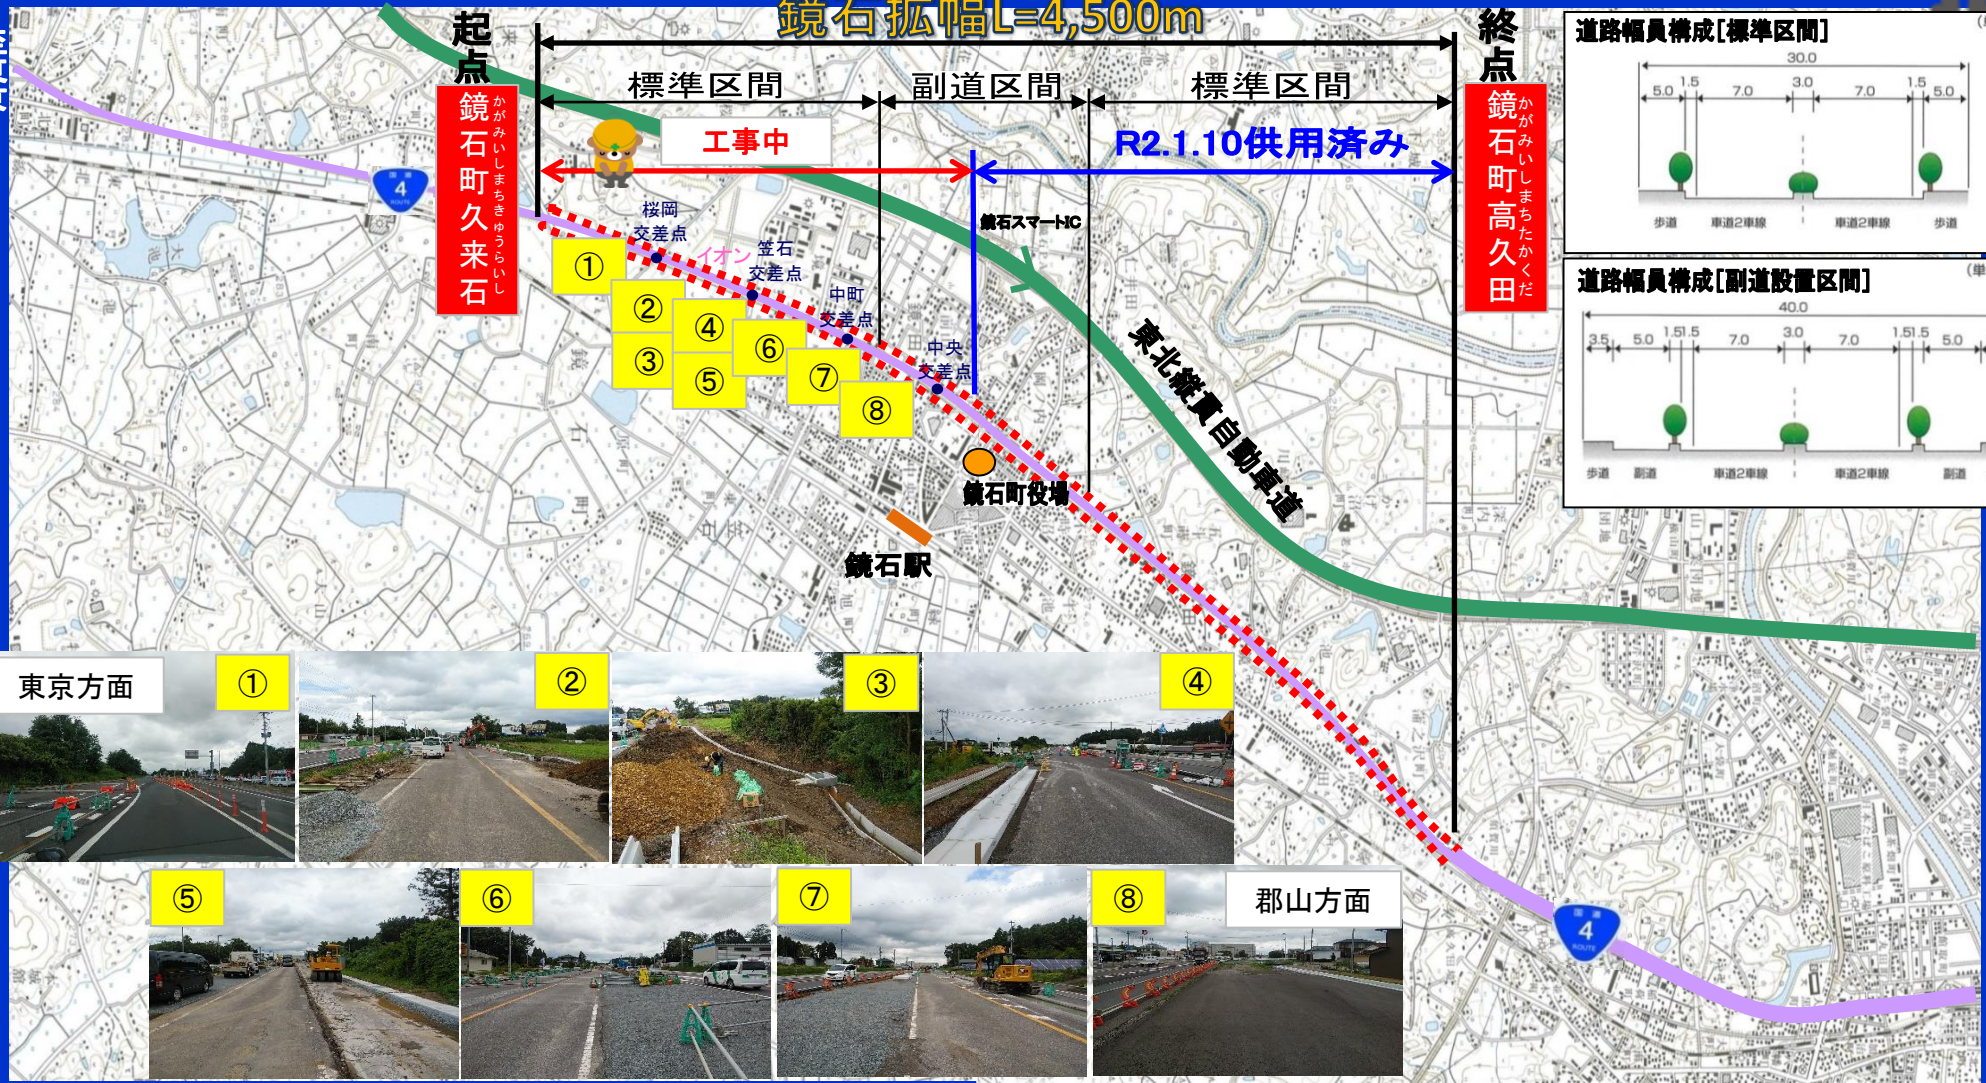

# 鏡石拡幅工事案内

令和3年8月号

郡山国道事務所 安積出張所では、国道4号鏡石拡幅の工事を行っています。  
皆様には引き続きご協力をお願い致します。

至東京

至郡山

HP→<http://www.thr.mlit.go.jp/koriyama/koriyama/asaka/asaka.htm>

発行:国土交通省 郡山国道事務所 安積出張所  
福島県郡山市安積一丁目150-1 TEL.024-947-8160