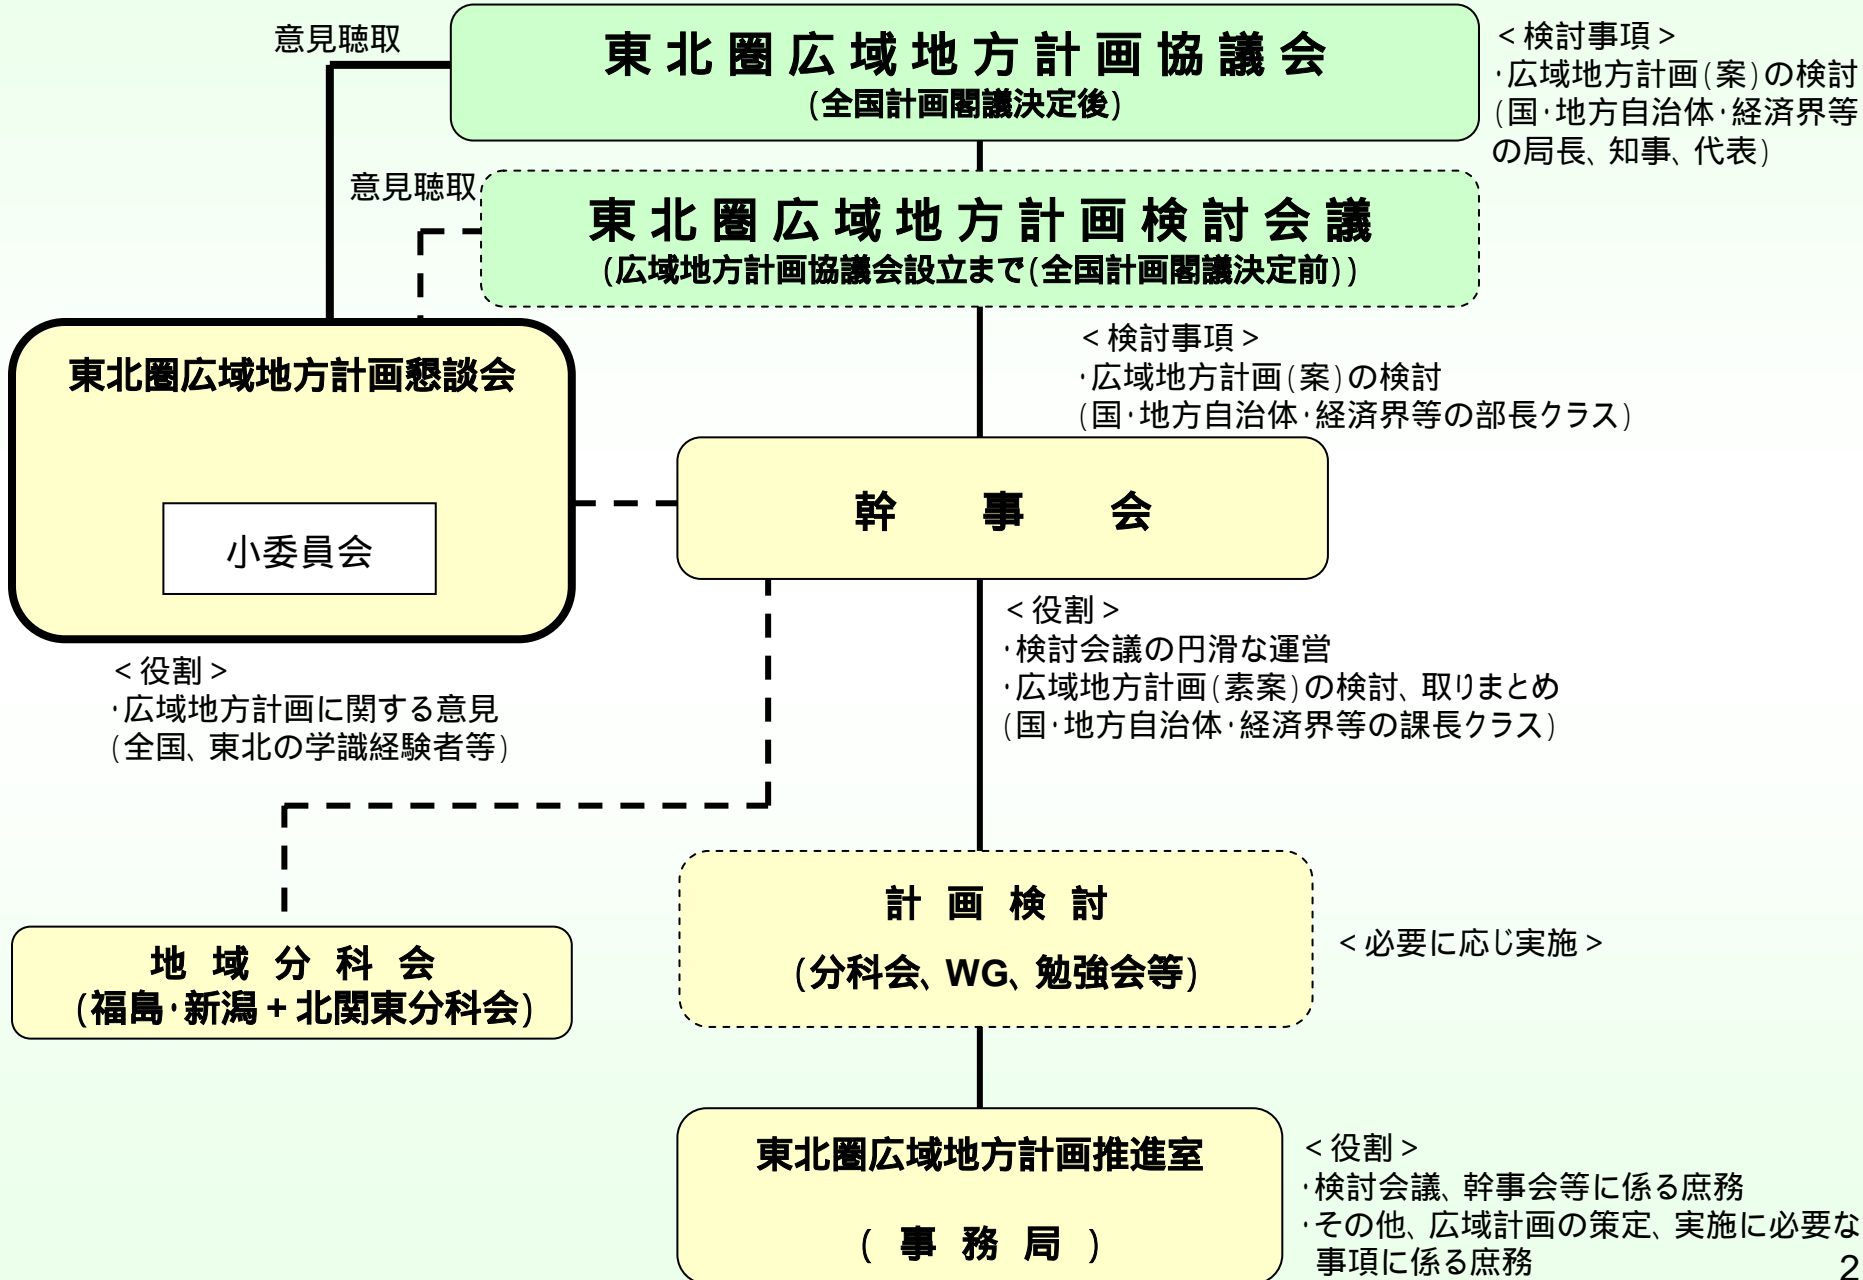

東北圏広域地方計画懇談会について

国土交通省

- 1. 東北圏広域地方計画策定体制……………P2
- 2. 東北圏広域地方計画懇談会の趣旨……………P3
- 3. 東北圏広域地方計画懇談会委員……………P4

国土交通省東北地方整備局
東北圏広域地方計画推進室

1. 東北圏広域地方計画策定体制

2. 東北圏広域地方計画懇談会の趣旨

➤ 計画に関する提案・意見・助言等

東北圏の現状把握、課題に対する意見等

めざすべき圏域のあり方「基本方針・基本目標」への意見・助言等

その他、計画に関する意見・助言等

➤ 計画案に対する協議会への意見（法定）

関係地方支分局長、地方自治体首長、経済団体代表で組織される東北圏広域地方協議会へ意見等

➤ 懇談会開催時期（以下を目安に開催予定。全国計画の進捗状況等により変更有り）

キックオフ会合

・ 広域地方計画の構成及び東北圏の課題の共通認識・・・・・・・・・・ H19.7

東北圏の将来像、目指すべき方向性について

・ 東北圏の課題に対する目指すべき方向性及び将来像の共通認識・・・・ H19.10

中間とりまとめ案に対する意見

計画素案に対する意見

3. 東北圏広域地方計画懇談会委員

(50音順:敬称略)

有田 博之	新潟大学自然科学系 教授	鈴木 浩	福島大学理工学群共生システム 理工学類 教授
家田 仁	東京大学大学院工学系研究科 教授	中出 文平	長岡技術科学大学環境・建設系教授
生田 長人	東北大学大学院法学研究科 教授	服部 昭	八戸大学ビジネス学部 教授
稲村 肇	東北大学大学院情報科学研究科 教授	浜岡 秀勝	秋田大学土木環境工学科 准教授
今村 文彦	東北大学 教授 大学院工学研究科 附属災害制御研究センター	元田 良孝	岩手県立大学総合政策学部 教授
大泉 一貫	宮城大学事業構想学研究科 研究科長	宮原 育子	宮城大学事業構想学部 准教授
大滝 精一	東北大学大学院経済学研究科 教授	森杉 壽芳	東北大学 名誉教授
尾形 恵子	有限会社ティップス 取締役社長	山田 晴義	宮城大学 副学長
北原 啓司	弘前大学教育学部 教授	吉田 悦子	ファーストインターナショナル 取締役 ゼネラルマネージャー
幸丸 政明	岩手県立大学 総合政策学部長	若菜 千穂	特定非営利活動法人いわて地域 づくり支援センター 常務理事
柴田 洋雄	山形大学 副学長	渡邊 明	福島大学理工学群共生システム 理工学類 教授
清水 慎一	(株)ジェイティービー 常務取締役	渡部 速夫	日本政策投資銀行 東北支店長