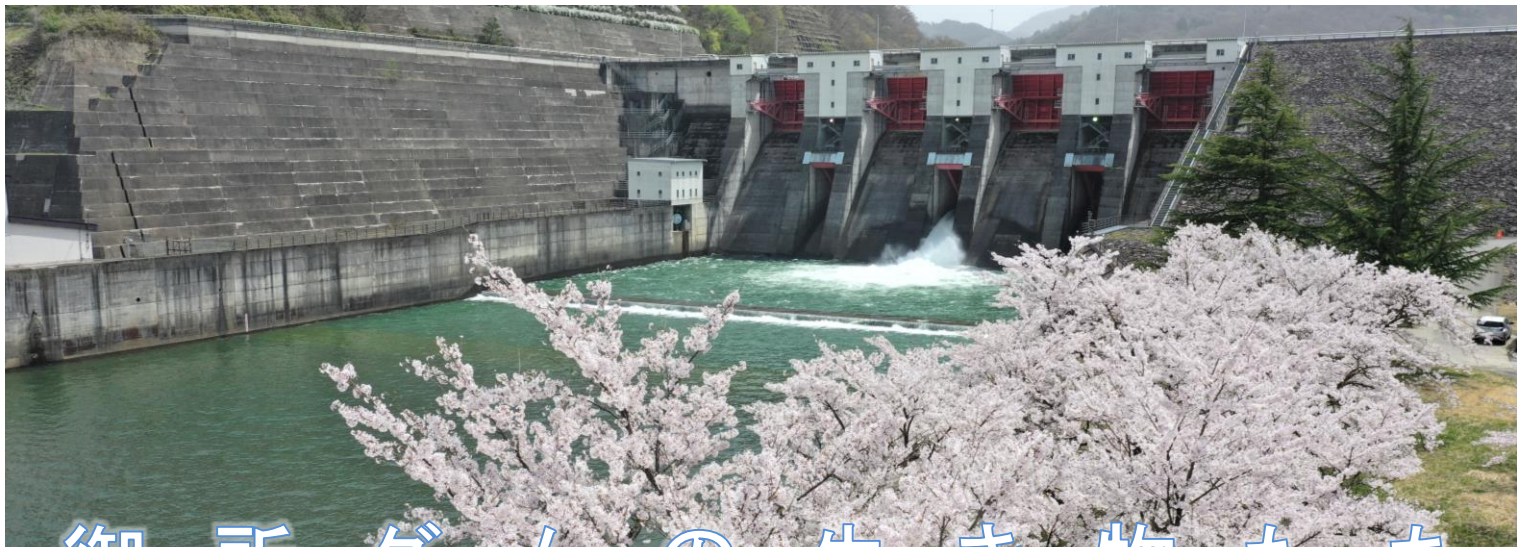

4 April

3 March

2025

田 瀬 川 の 生 産 物 た ち

御所ダムの生き物たち

カワセミ

キバナコスモス

カンムリカイツブリ