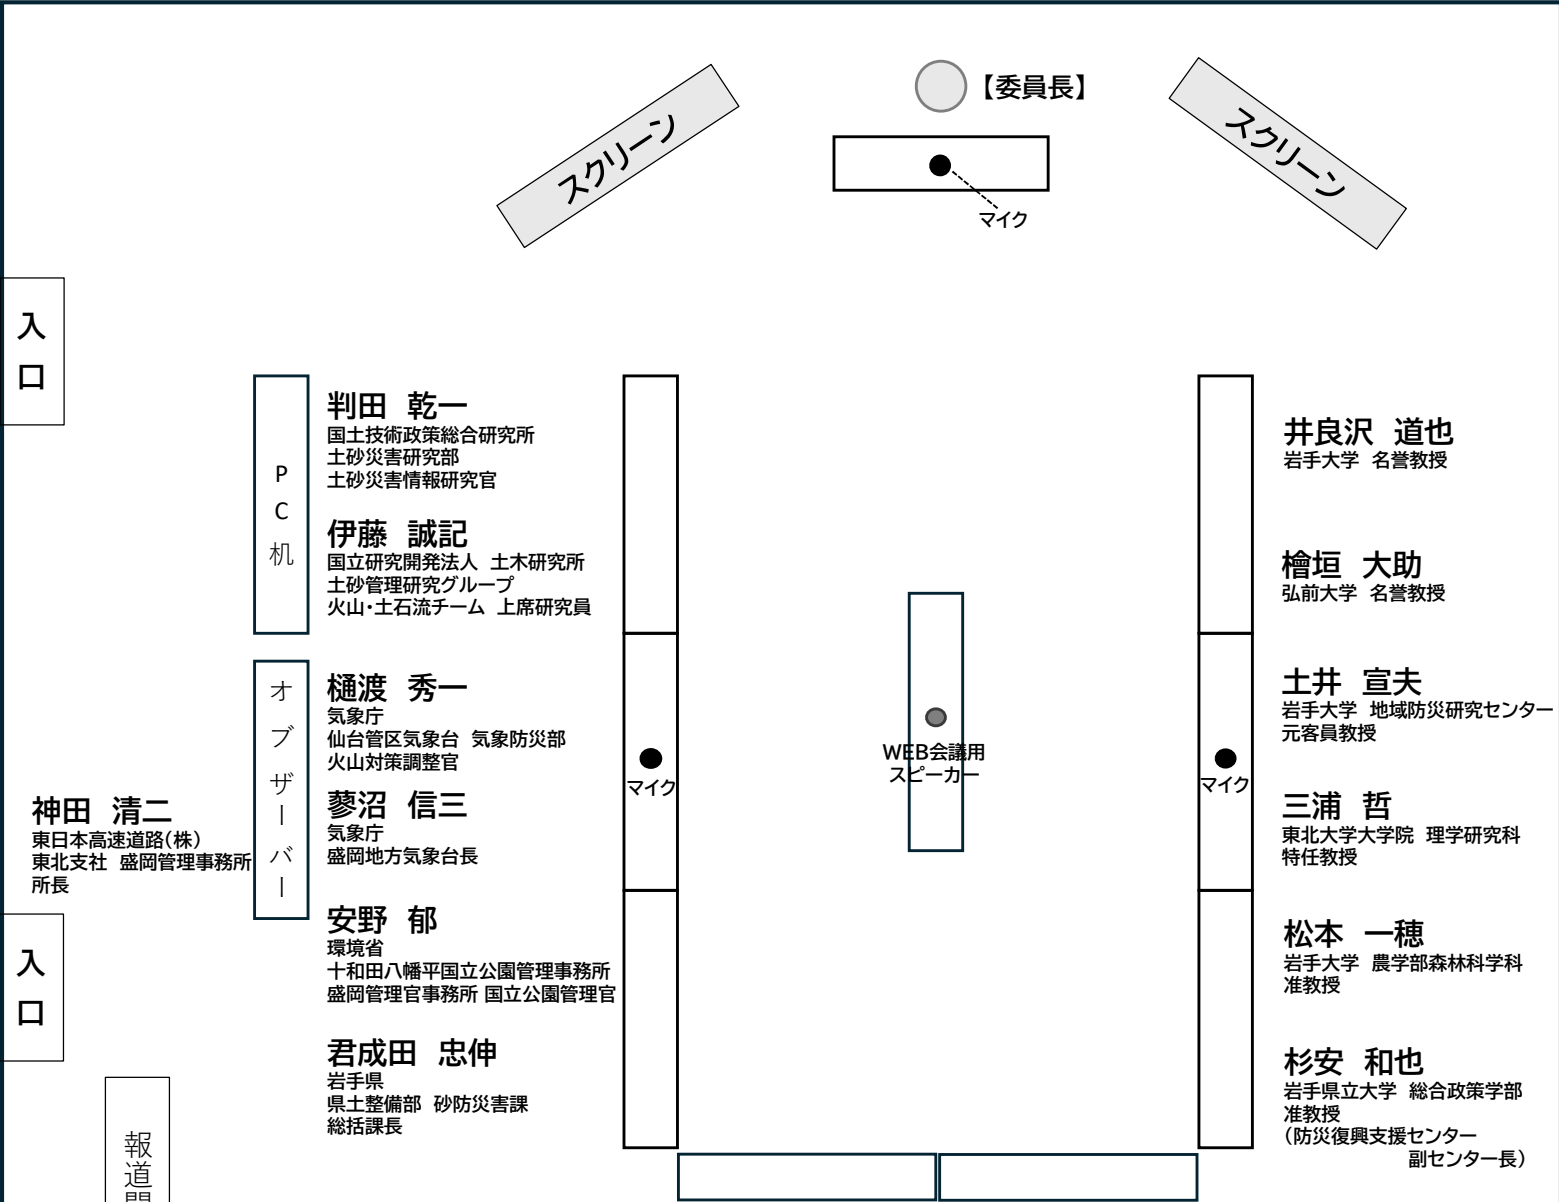

令和7年度 第1回 岩手山火山噴火緊急減災対策砂防計画検討会 配席図

入口

入口

入口

神田 清二
東日本高速道路(株)
東北支社 盛岡管理事務所
所長

PC机

オブザーバー

判田 乾一
国土技術政策総合研究所
土砂災害研究部
土砂災害情報研究官

伊藤 誠記
国立研究開発法人 土木研究所
土砂管理研究グループ
火山・土石流チーム 上席研究員

樋渡 秀一
気象庁
仙台管区気象台 気象防災部
火山対策調整官

蓼沼 信三
気象庁
盛岡地方気象台長

安野 郁
環境省
十和田八幡平国立公園管理事務所
盛岡管理官事務所 国立公園管理官

君成田 忠伸
岩手県
県土整備部 砂防災害課
総括課長

井良沢 道也
岩手大学 名誉教授

檜垣 大助
弘前大学 名誉教授

土井 宣夫
岩手大学 地域防災研究センター
元客員教授

三浦 哲
東北大学大学院 理学研究科
特任教授

松本 一穂
岩手大学 農学部森林科学科
准教授

杉安 和也
岩手県立大学 総合政策学部
准教授
(防災復興支援センター
副センター長)

(司会)

土田 昭夫
国土交通省東北地方整備局
岩手河川国道事務所 副所長

長田 仁
国土交通省東北地方整備局
岩手河川国道事務所 所長

齋藤 徳美
岩手大学 名誉教授

速記録者

報道関係

報道関係

事務局

岩手河川国道事務所

岩手県 県土整備部 砂防災害課

事務局 事務局 随行者 随行者

随行者 随行者 随行者 随行者

傍聴者 傍聴者 傍聴者 傍聴者

WEB参加	
行政委員	オブザーバー
林野庁東北森林管理局 計画保全部 治山技術専門官 森川 秀和	盛岡市 総務部 危機管理防災課長 新井田 昌幸
岩手県 農林水産部 森林保全課 総括課長 小川 健雄	八幡平市 防災安全課長 多田 和雄
岩手県 復興防災部 防災課 総括課長 久保 和重	滝沢市 市民環境部 防災防犯課長 山本 和広
国土交通省東北地方整備局 河川部 河川情報管理官 清水野 豊	雫石町 防災課長 上野 浩一