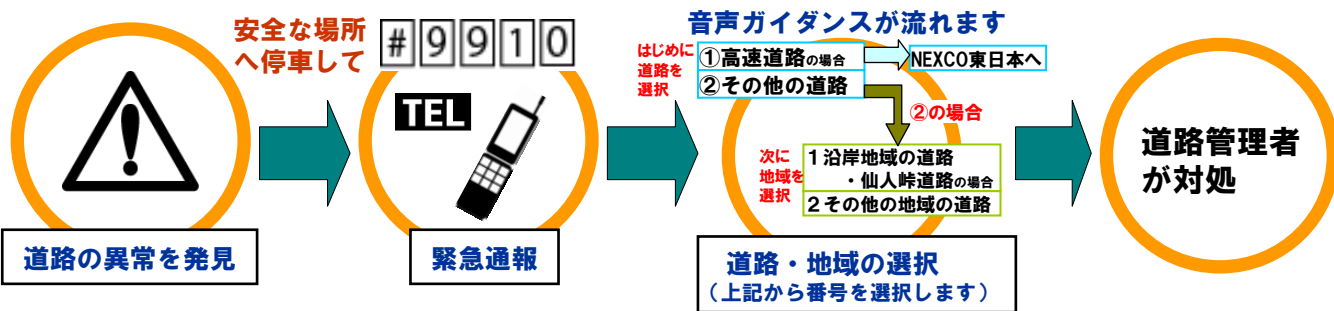

岩手みちコム

シャープ キューキュートーバン

#9910 道路緊急ダイヤル

～「道路の異常」お電話ください～

国土交通省では、道路上の落下物や路面の穴ぼこ、路肩の崩壊など、道路の異常を発見した場合に直接 道路管理者につながる【道路緊急ダイヤル#9910】を開設しています。

岩手河川国道事務所が管理する国道4号・国道46号では道路パトロールを行い、また道路利用者のみなさまからの通報により、1ヶ月に「約 360件」の落下物进行处理しています。

これからも道路利用者のみなさまが安全で安心して道路をご利用をいただくためにも、みなさまのご協力が必要です。

道路の異常を見つけた場合はご一報お願いします。

道路緊急ダイヤルとは・・・

- #9910 (シャープ キューキュートーバン) で全国どこからでも利用できます。
- 通話料は無料です。
- 24時間受け付けます。
- 各道路管理者への取り次ぎは、対話型音声自動応答装置により行います。

こんな道路の状況を見つけたら・・・ ※代表的な例です。