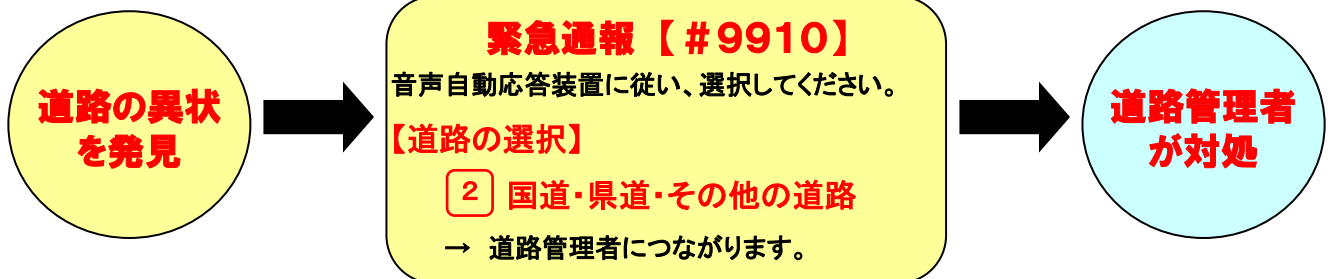

岩手みちコム

「道路の異状を見つけたらご一報ください」

～『道路緊急ダイヤル#9910 について』～

国土交通省では、道路上の落下物や路面の穴ぼこ、路肩の崩壊など、道路の異状を発見した場合に直接 道路管理者につながる【道路緊急ダイヤル#9910】を開設しています。

岩手河川国道事務所が管理する国道4号・国道46号では道路パトロールを行い、また道路利用者のみなさまからの通報により、1日に「約17.3件」の落下物を処理しています。

これからも道路利用者のみなさまが安全で安心して道路をご利用をしていただくためにも、みなさまのご協力が必要です。

道路の異常を見つけた場合はご一報お願いします。

道路緊急ダイヤルの特徴

- #9910(シャープ キューキューホン)で、全国どこからでも利用できます。(通報は無料です)
- 24時間受け付けます。
- 各道路管理者への取り次ぎは、対話型音声自動応答装置により行います。

こんな道路の異状を見つけたら・・・ ※代表的な例です。