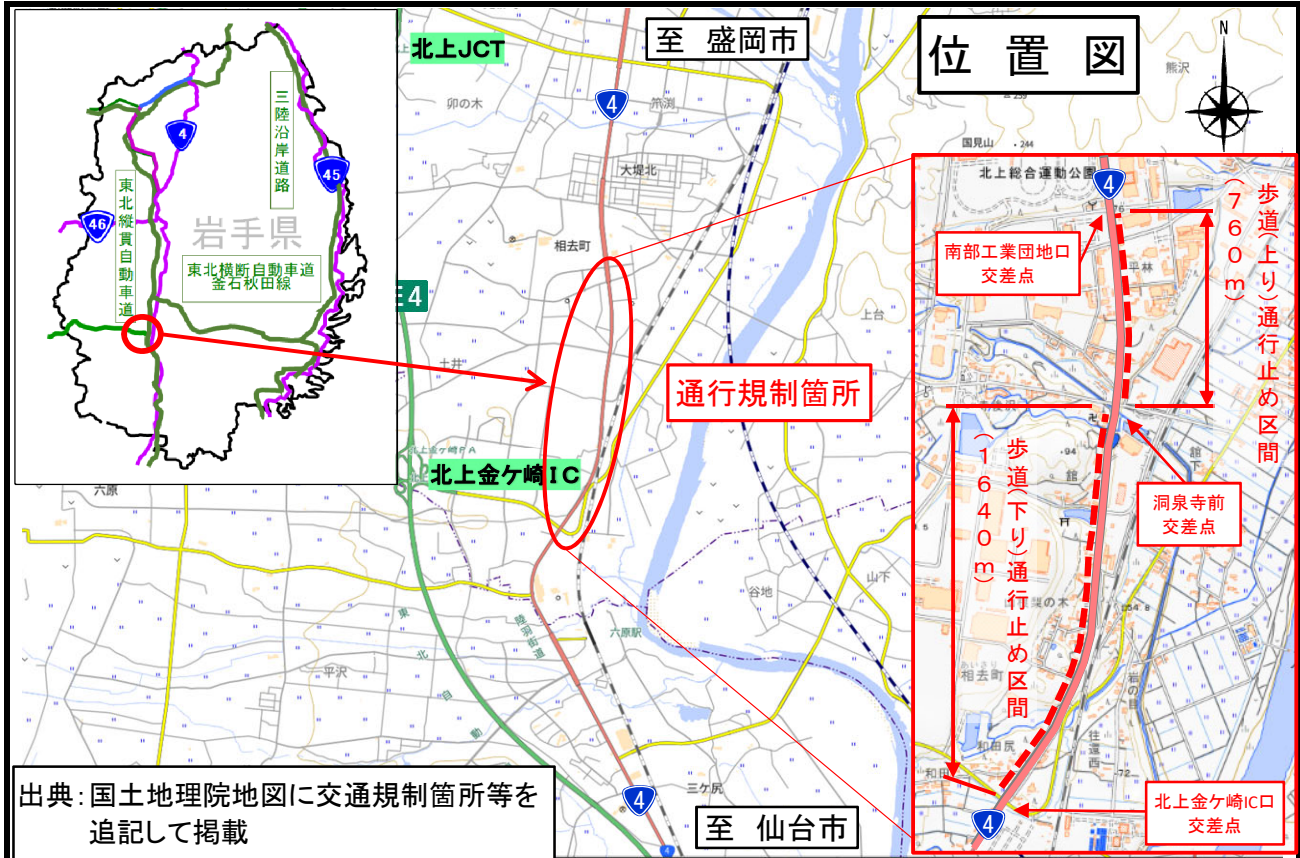

# 国道4号通行規制「歩道通行止め」のお知らせ

きたかみ し あいさりちよう わ だじり あいさりちようたいらばやし

国道4号北上市相去町和田尻～相去町平林地内において、北上拡幅改築事業に伴い下記のとおり通行規制「歩道通行止め」区間の変更を行います。

ご通行される方々にはご迷惑をおかけしますが、ご協力をお願いいたします。

規制場所	岩手県北上市相去町和田尻～相去町平林 地内 きたかみ し あいさりちよう わ だじり あいさりちようたいらばやし
規制内容	歩道通行止め
規制区間延長	歩道(下り): 北上金ヶ崎IC口交差点～洞泉寺前交差点(1,640m) きたかみ かね がさき ぐち どうせんじまえ 歩道(上り): 洞泉寺前交差点～南部工業団地口交差点(760m) どうせんじまえ なんぶ こうぎょうだんち ぐち
規制期間	自: 令和 4年12月23日(金) 6時00分から 至: 令和 5年 9月29日(金) 16時00分まで(予定)
その他	ご通行の際は、現地の案内に従い通行されるようお願いいたします。今後も順次規制区間が変更になりますので、随時お知らせいたします。

## ★お問合せ先

国土交通省東北地方整備局岩手河川国道事務所工務第二課  
国土交通省東北地方整備局岩手河川国道事務所水沢国道維持出張所  
日本道路交通情報センター(岩手情報)

TEL (019) 624-3195  
TEL (0197) 24-2187  
TEL (050) 3369-6603

規制情報は、◇東北みち情報◇からご覧になれます。