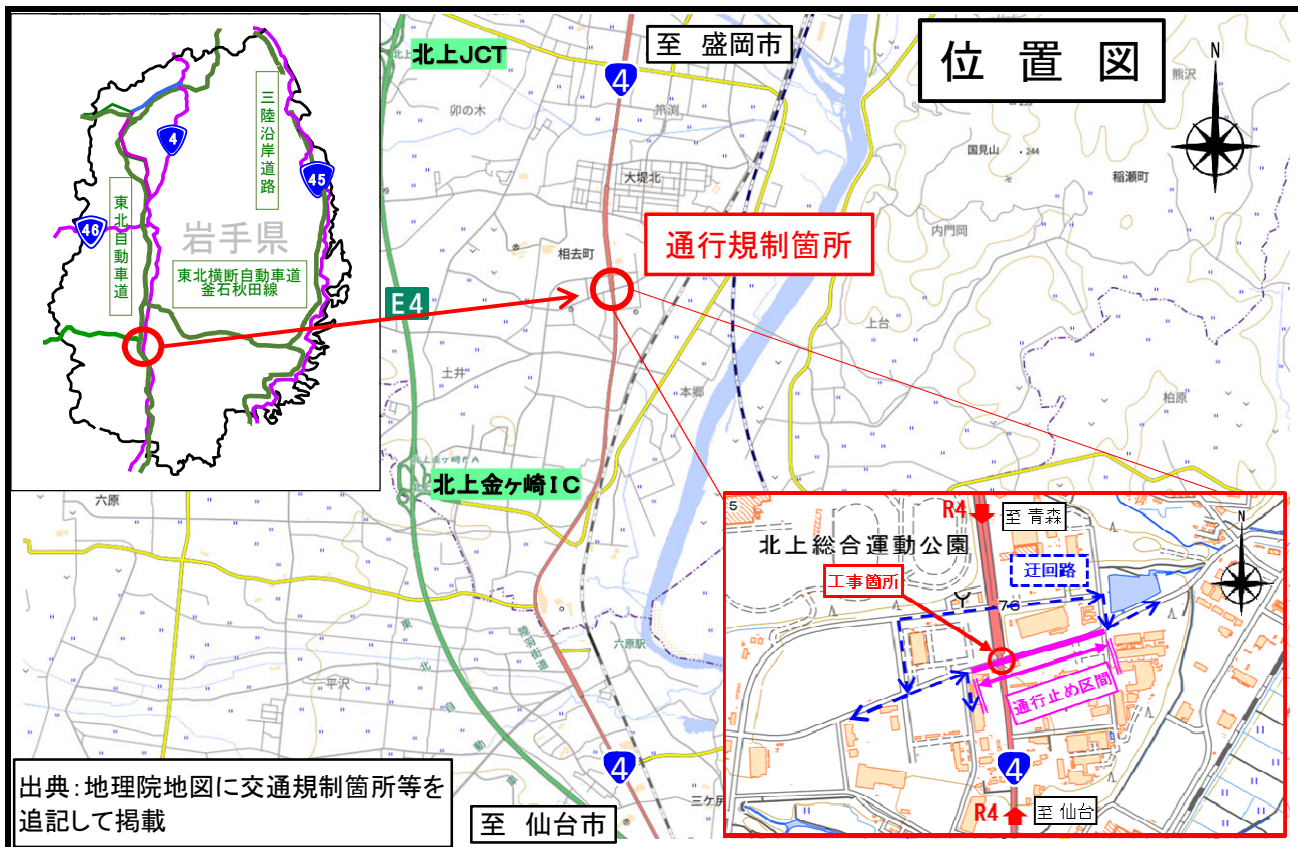

一般国道4号 北上拡幅に伴う、市道1002057号線
きたかみし あいさりちょうたいらばやし
(北上市相去町平林地内) 通行規制「終日通行止め」のお知らせ
(※規制解除日変更)

一般国道4号北上拡幅事業に伴う道路拡幅工事を行うため、市道1002057号線きたかみし あいさりちょうたいらばやし
 地内)において、下記のとおり通行規制「終日通行止め」を行います。
 ご近所の方々にはご迷惑をおかけしますが、ご協力をお願いいたします。

※工事期間の延長に伴い、規制解除日が変更となります。

規制場所	岩手県 <small>きたかみし あいさりちょうたいらばやし</small> 北上市相去町平林 地内
規制内容	終日通行止め
規制期間	自: 令和 4年 6月 6日 (月) 8時30分から 至: 令和 4年 11月 25日 (金) 17時00分まで
	至: 令和 5年 3月 31日 (金) 17時00分まで
その他	通行止め箇所の各種案内板及び誘導員(作業時)に従い、迂回路の通行をお願いいたします。