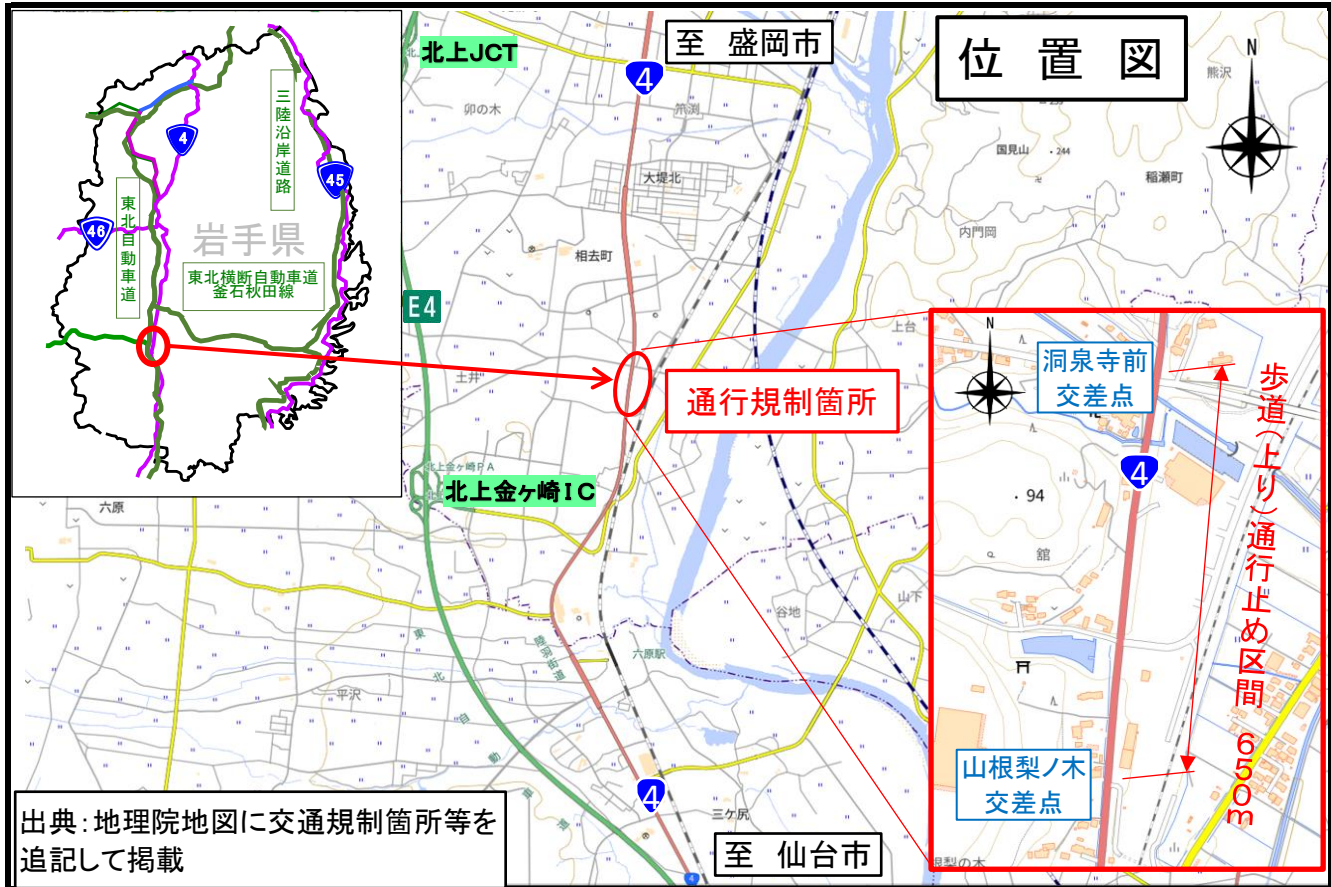

国道4号通行規制「歩道(上り)通行止め」のお知らせ(※規制解除日変更)

きたかみし あいさりちょう たてした

国道4号北上市相去町館下地内において、北上拡幅改築事業に伴う道路拡幅工事を行うため、下記のとおり通行規制「歩道(上り)通行止め」を行います。

ご近所の方々にはご迷惑をおかけしますが、ご協力をお願いいたします。

※規制解除日が変更となります

規制場所	岩手県北上市相去町館下 地内
規制内容	歩道(上り)通行止め
規制区間延長	山根梨ノ木交差点から洞泉寺前交差点までの650m
規制期間	自:令和 3年 6月14日(月) 9時00分から 至:令和 3年11月30日(火) 16時00分まで
	至:令和 4年 3月25日(金) 16時00分まで
その他	なお、下り線歩道は通行可能です。通行の際は現地看板に従い通行されるようお願いいたします。

★お問合せ先

国土交通省東北地方整備局岩手河川国道事務所工務第二課
 国土交通省東北地方整備局岩手河川国道事務所水沢国道維持出張所
 日本道路交通情報センター(盛岡センター)

TEL (019) 624-3195
 TEL (0197) 24-2187
 TEL (050) 3369-6603

規制情報は、◇東北のみち情報◇からご覧になれます。