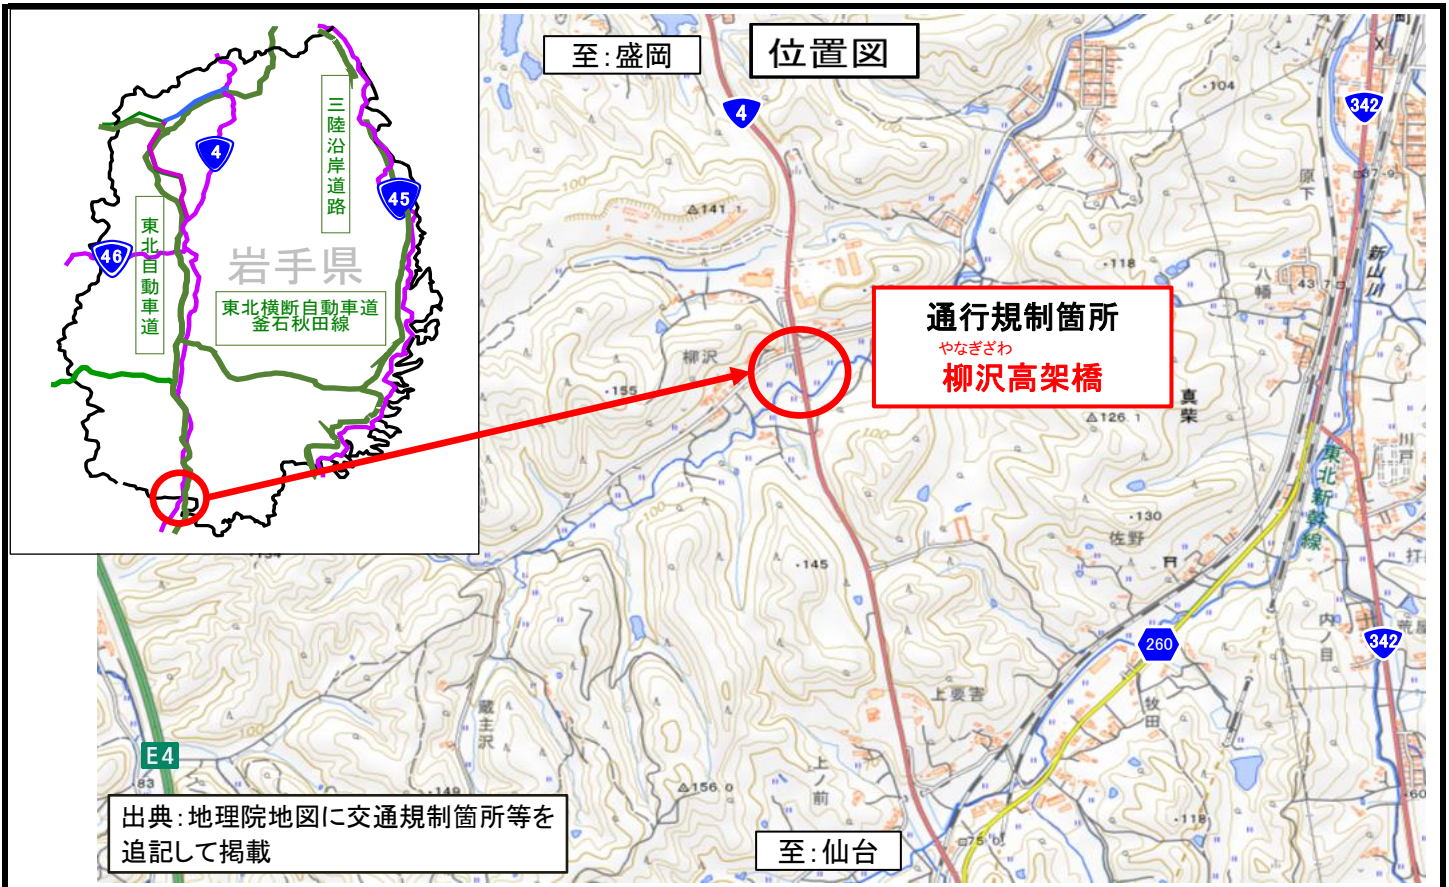

# 国道4号「終日片側交互通行規制」のお知らせ

国道4号 いちのせきし ましば 一関市真柴 地内の柳沢高架橋において、橋梁床版の補修工事を行うため、下記のとおり通行規制「終日片側交互通行規制」を行います。  
ご迷惑をおかけしますが、ご協力をお願いいたします。

規制場所	岩手県 <small>いちのせきし ましば</small> 一関市真柴 地内(柳沢高架橋)
規制内容	終日片側交互通行規制
規制期間	自: 令和 3年11月 4日(木) 9時00分 至: 令和 3年12月27日(月) 17時00分
工事内容	橋梁補修工事(床版補修工事)
迂回路	県道260号、国道342号 など
その他	通行の際は、現地交通誘導員および看板の指示に従うようお願いいたします。