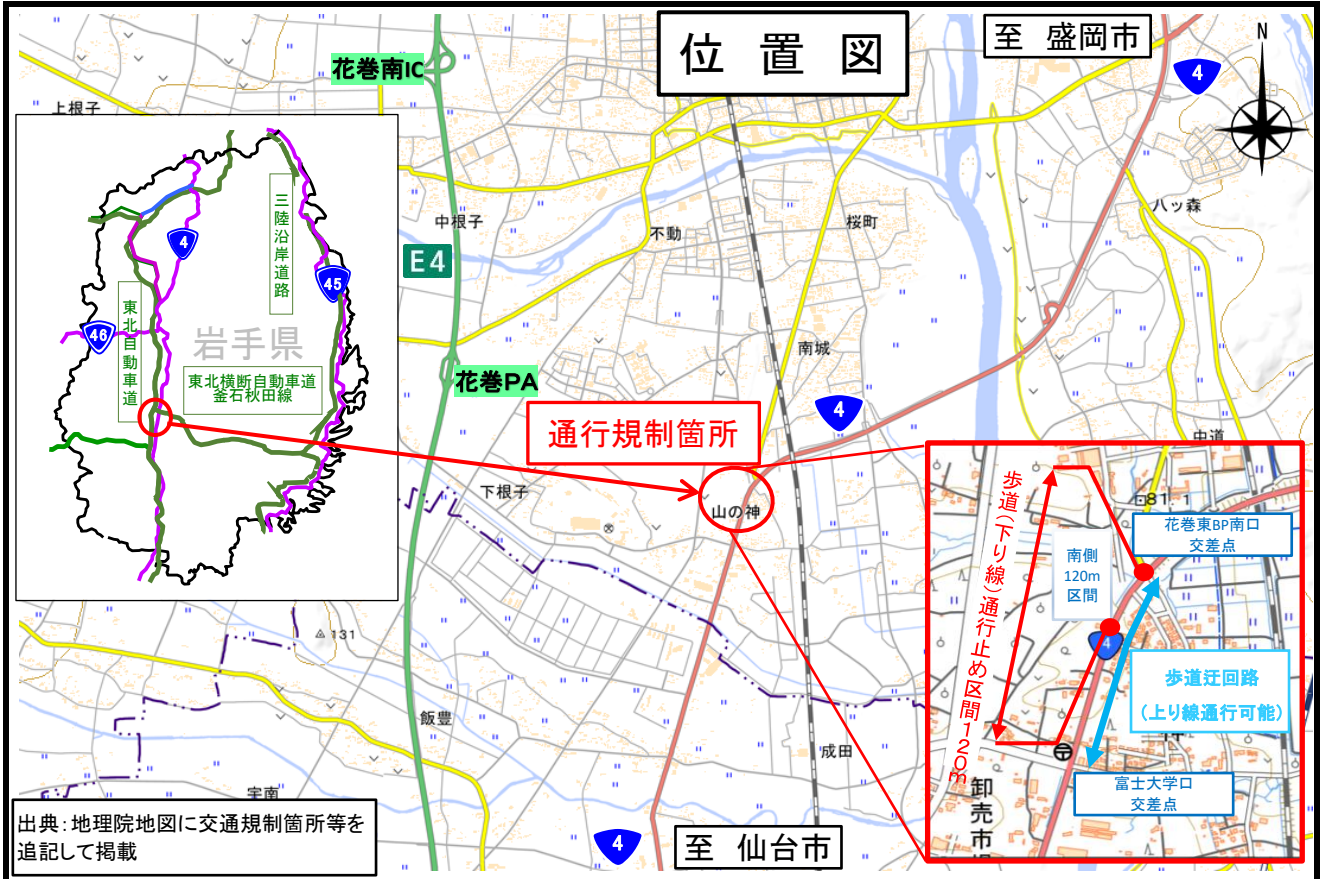

# 国道4号 通行規制「歩道(下り)通行止め」のお知らせ

国道4号<sup>はなまきし やまのかみ</sup>花巻市山の神地内において、<sup>やまのかみ</sup>山の神地区交差点改良事業に伴う交差点改良工事を行うため、下記のとおり通行規制「歩道(下り)通行止め」を行います。  
 通行される皆様にはご迷惑をおかけしますが、ご協力をお願いいたします。

規制場所	岩手県 <sup>はなまきし やまのかみ</sup> 花巻市山の神 地内
規制内容	歩道(下り)通行止め
規制区間延長	<sup>はなまきし ひがし</sup> 花巻東BP南口交差点から南側120m区間
規制期間	自:令和 3年 9月16日(木) 9時00分から 至:令和 3年12月20日(月) 16時00分まで
迂回路	上り線歩道は通行可能です。通行の際は、南側からは <sup>ふじだいがく ぐち</sup> 富士大学口交差点から上り線歩道を利用、北側からは <sup>はなまきし ひがし</sup> 花巻東BP南口交差点から上り線歩道を利用されるようお願いいたします。
その他	通行の際は、現地看板に従い通行されるようお願いいたします。

## ★お問合せ先

国土交通省東北地方整備局岩手河川国道事務所交通対策課  
 国土交通省東北地方整備局岩手河川国道事務所水沢国道維持出張所  
 日本道路交通情報センター(盛岡センター)

TEL (019) 624-3291  
 TEL (0197) 24-2187  
 TEL (050) 3369-6603

規制情報は、◇東北のみち情報◇からご覧になれます。