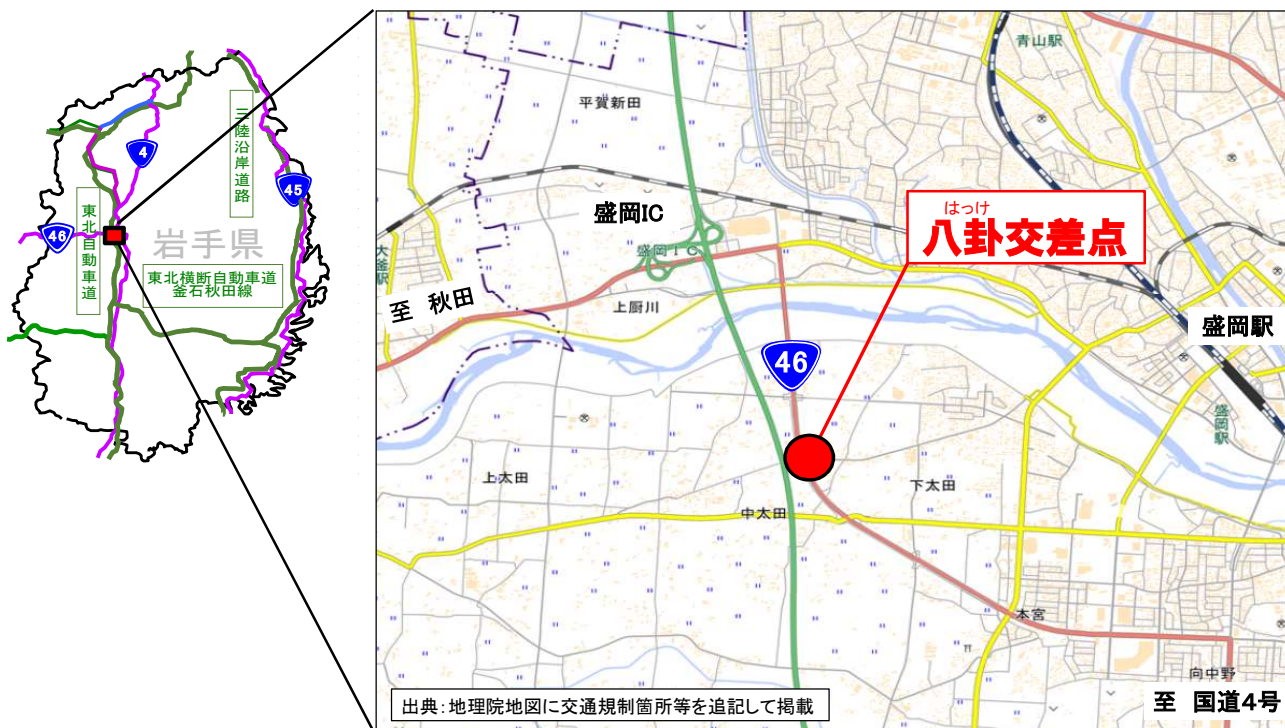

国道46号 盛岡西バイパス

いわてけん もりおかし なかおおた はっけ

岩手県盛岡市中太田八卦地内

夜間片側交互通行規制のお知らせ

国道46号 盛岡西バイパス 4車線拡幅工事のため、**夜間片側交互通行規制**を行います。ご迷惑をおかけしますが、ご理解とご協力をお願いいたします。

記

- 1.規制場所 **はっけ 八卦交差点 (岩手県盛岡市中太田八卦 地内)**
- 2.規制期間 自 ; 令和3年9月 6日(月)
至 ; 令和3年9月30日(木)
※天候等の理由により工事期間に変更が生じる可能性があります。
- 3.規制時間 期間内の各日とも**21時00分 から 翌朝6時00分 まで**
- 4.規制内容 **夜間片側交互通行規制**
※通行の際は交通誘導員の指示に従い通行されますようお願いいたします。

通行規制箇所 位置図

★お問合せ先

国土交通省東北地方整備局岩手河川国道事務所 工務第二課
日本道路交通情報センター (盛岡センター)

TEL (019) 624-3195
TEL (050) 3369-6603

規制情報は、◇東北のみち情報◇からもご覧になれます。