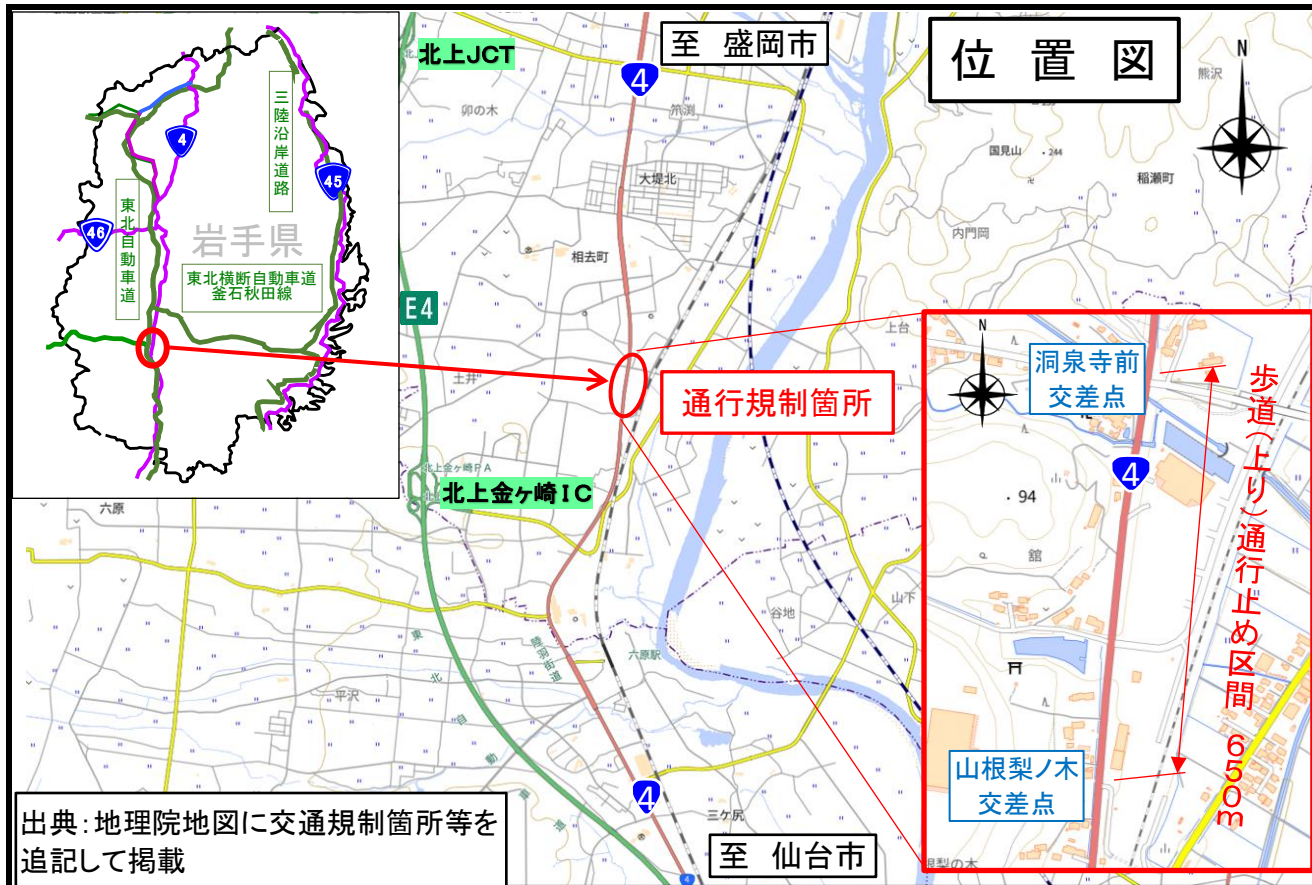

国道4号 通行規制「歩道(上り)通行止め」のお知らせ

国道4号^{きたかみしあいさりちようたてした}北上市相去町館下地内において、北上拡幅改築事業に伴う道路拡幅工事を行うため、下記のとおり通行規制「歩道(上り)通行止め」を行います。
ご近所の方々にはご迷惑をおかけしますが、ご協力をお願いいたします。

規制場所	岩手県 ^{きたかみし あいさりちよう たてした} 北上市相去町館下 地内
規制内容	歩道(上り)通行止め
規制区間延長	^{やまねなしのき} 山根梨ノ木交差点から ^{どうせんじまえ} 洞泉寺前交差点までの650m
規制期間	自: 令和 3年 6月14日(月) 9時00分から 至: 令和 3年11月30日(火) 16時00分まで
その他	なお、 下り線歩道は通行可能 です。通行の際は現地看板に従い通行されるようお願いいたします。

★お問合せ先

国土交通省東北地方整備局岩手河川国道事務所工務第二課
国土交通省東北地方整備局岩手河川国道事務所水沢国道維持出張所
日本道路交通情報センター(岩手センター)

TEL (019) 624-3195
TEL (0197) 24-2187
TEL (050) 3369-6603

規制情報は、◇東北のみち情報◇からご覧になれます。