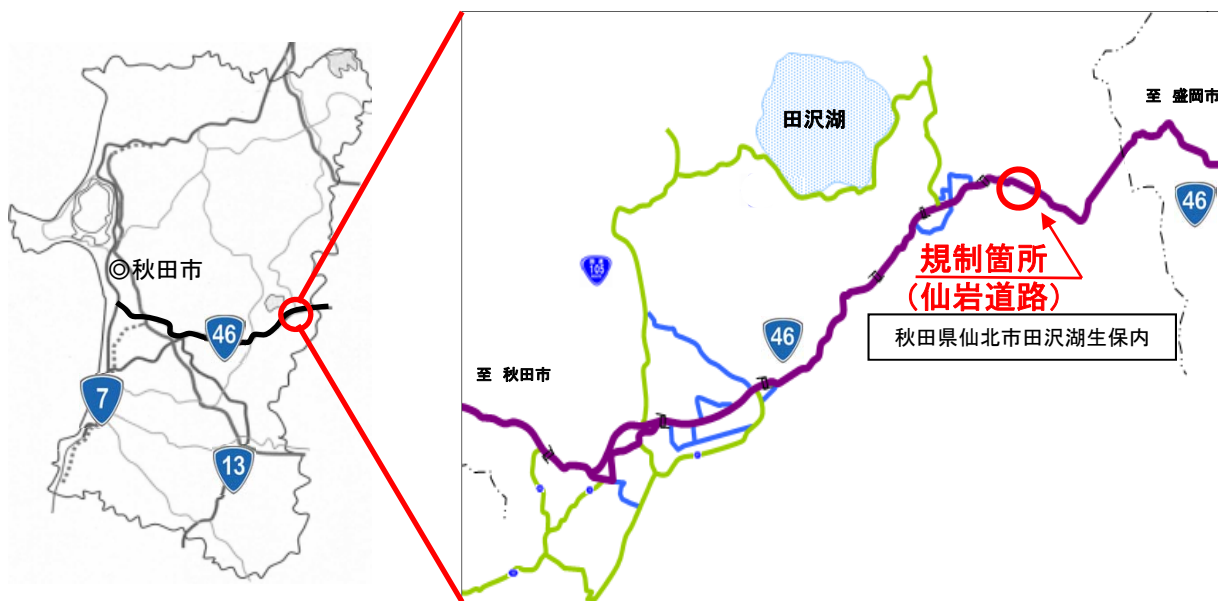

一般国道46号の通行規制のお知らせ

一般国道46号仙岩道路の橋梁補修工事のため、「終日片側交互通行」を実施いたします。

ご迷惑をおかけしますが、ご協力お願いいたします。

通行規制箇所

規制場所	せんぼくし たざわこ おほない 秋田県仙北市田沢湖生保内地内 (仙岩道路(秋田側))
規制内容	終日片側交互通行
規制期間	自 平成29年 8月21日(月) 8時30分から 至 平成29年 9月10日(日) 17時00分まで ※ただし、8月25日、26日、27日は除く。