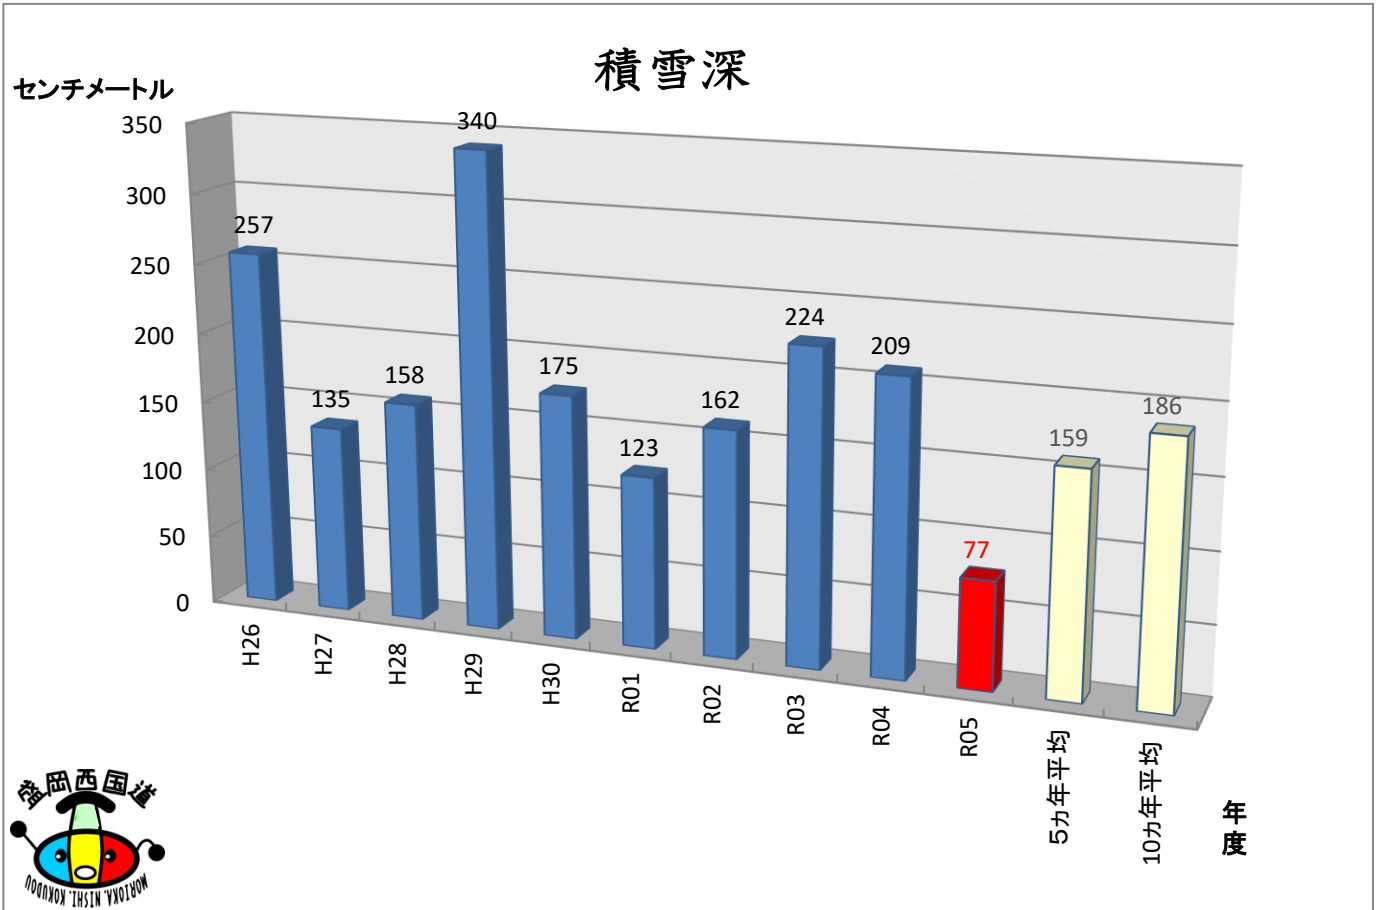

仙岩トンネル岩手側坑口付近の雪データ

各年度
2月20日時点

道の駅「雫石あねっこ」付近の雪データ

各年度
2月20日時点

盛岡市内の雪データ

各年度
2月20日時点

積雪深

累加降雪量