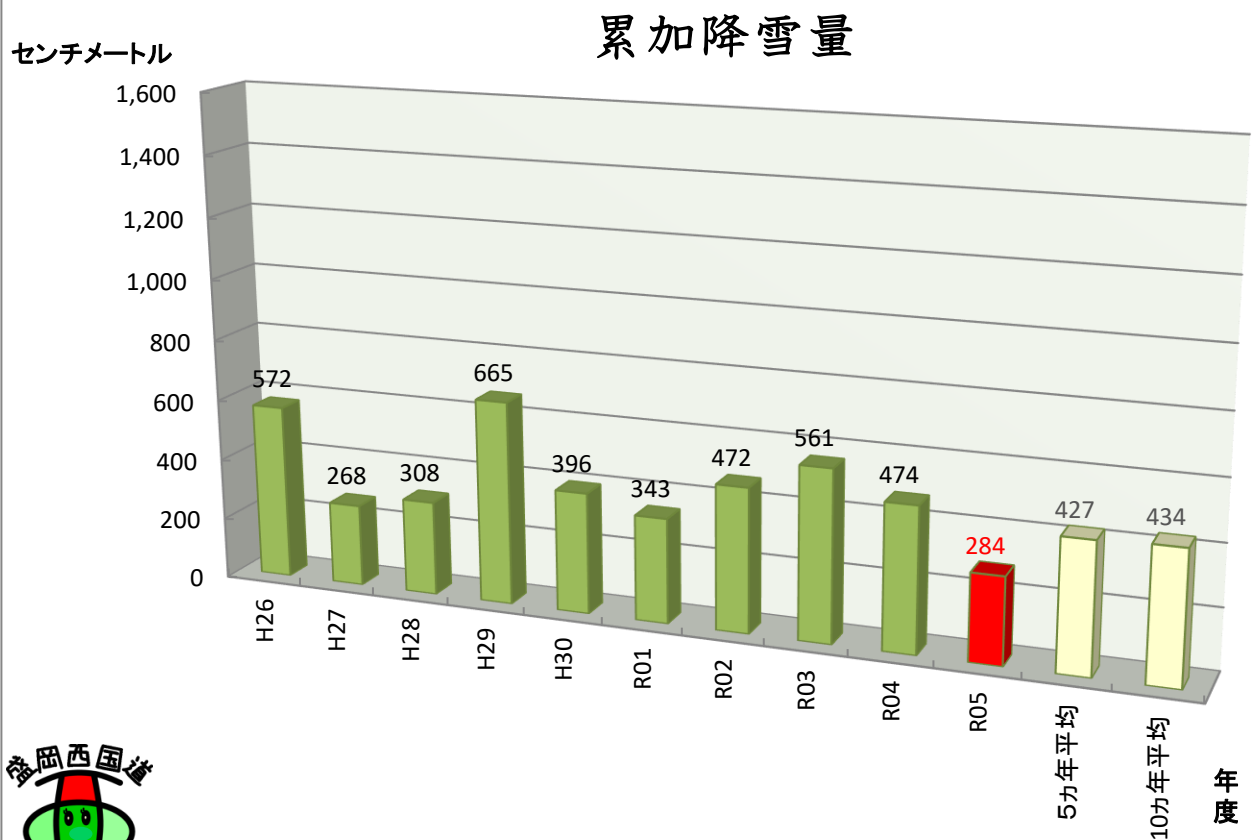

仙岩トンネル岩手側坑口付近の雪データ

各年度
2月20日時点

道の駅「雫石あねっこ」付近の雪データ

各年度
2月20日時点

盛岡市内の雪データ

各年度
2月20日時点

積雪深

累加降雪量