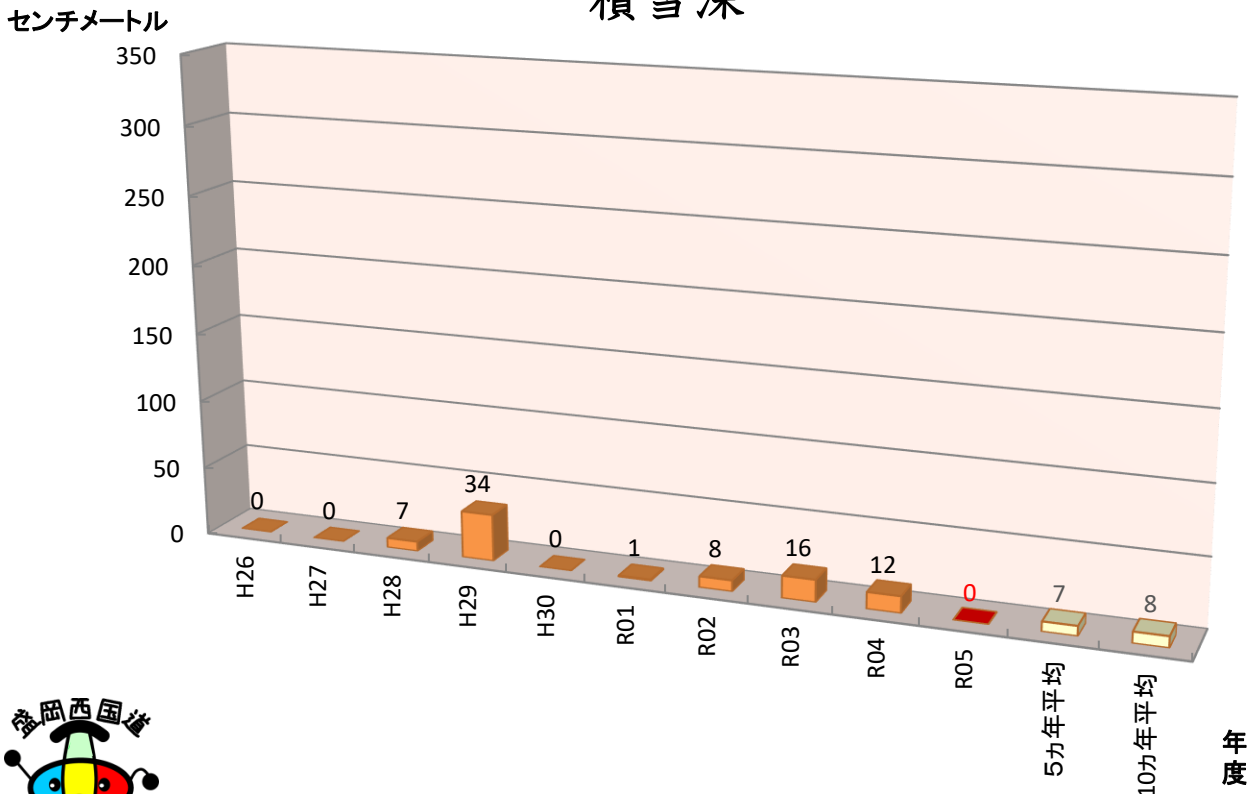

仙岩トンネル岩手側坑口付近の雪データ

各年度
2月20日時点

道の駅「雫石あねっこ」付近の雪データ

各年度
2月20日時点

盛岡市内の雪データ

各年度
2月20日時点

積雪深

累加降雪量