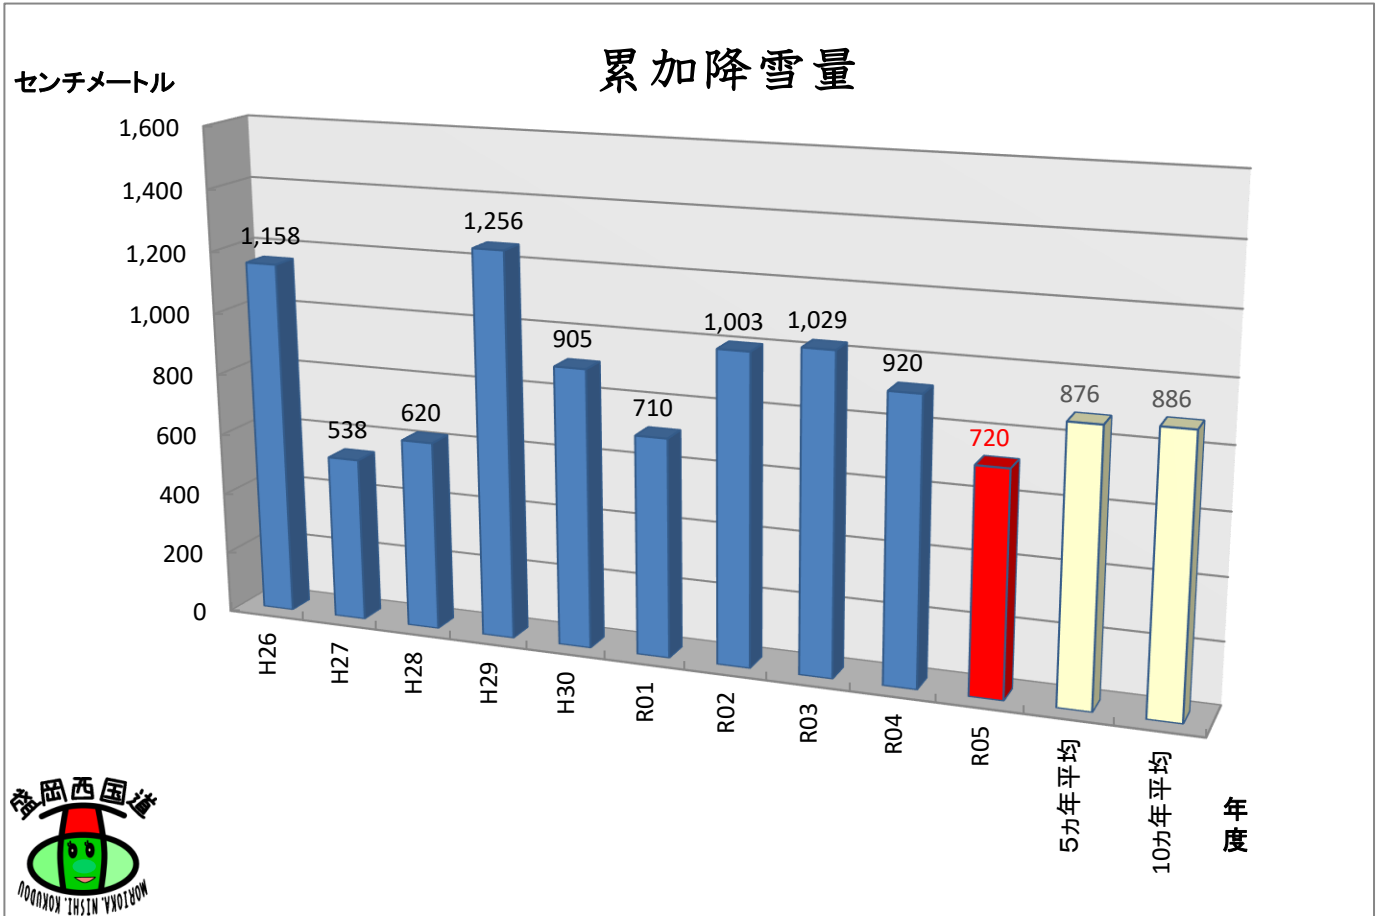

仙岩トンネル岩手側坑口付近の雪データ

各年度
2月20日時点

道の駅「雫石あねっこ」付近の雪データ

各年度
2月20日時点

盛岡市内の雪データ

各年度
2月20日時点

積雪深

累加降雪量