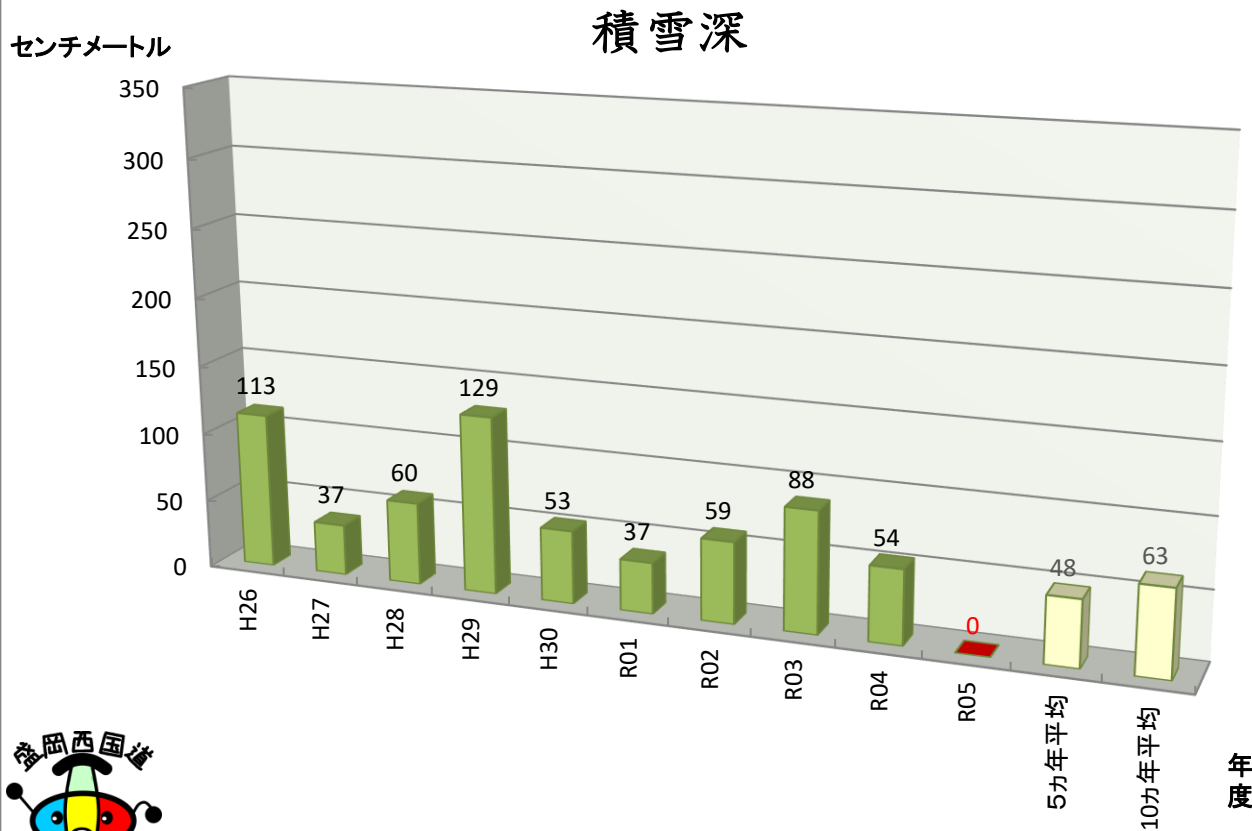

仙岩トンネル岩手側坑口付近の雪データ

各年度
2月20日時点

道の駅「雫石あねっこ」付近の雪データ

各年度
2月20日時点

盛岡市内の雪データ

各年度
2月20日時点

積雪深

累加降雪量