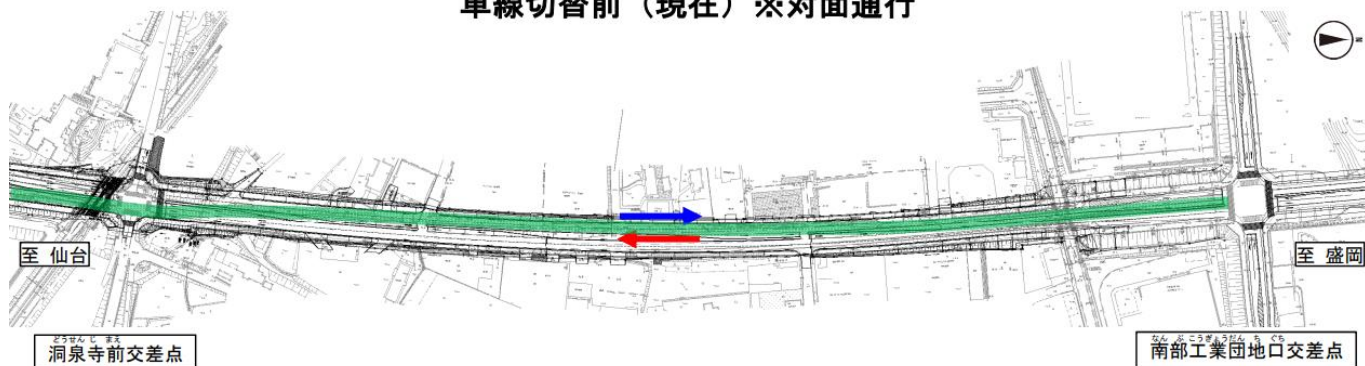

水国だより

2023年10月27日発行

国土交通省 東北地方整備局 岩手河川国道事務所
水沢国道維持出張所
〒023-0003 岩手県奥州市水沢佐倉河字車堂79
TEL: 0197-24-2187 FAX: 0197-24-1289

一関市(宮城県境)～花巻市(石鳥谷)までの
国道4号を管理しています。

走行車線を切り替えました 北上市相去町地内

国道4号北上拡幅工事に伴い、洞泉寺前交差点（北上市相去町寺前沢地内）から南部工業団地口交差点（北上市相去町平林地内）までの区間で走行車線が切り替わりましたので走行にご注意ください。

1. 車線切替区間 自：洞泉寺前交差点（北上市相去町寺前沢地内）
至：南部工業団地口交差点（北上市相去町平林地内）
2. 車線切替日時 令和5年10月27日（金）午前7時～
3. 変更内容 上り車線及び下り車線の走行車線を切り替え

車線切替前（現在）※対面通行

車線切替後（10/27（金）7時～）※セパレート通行

中央車線（上下）を規制し、外側車線に通行を切り替え