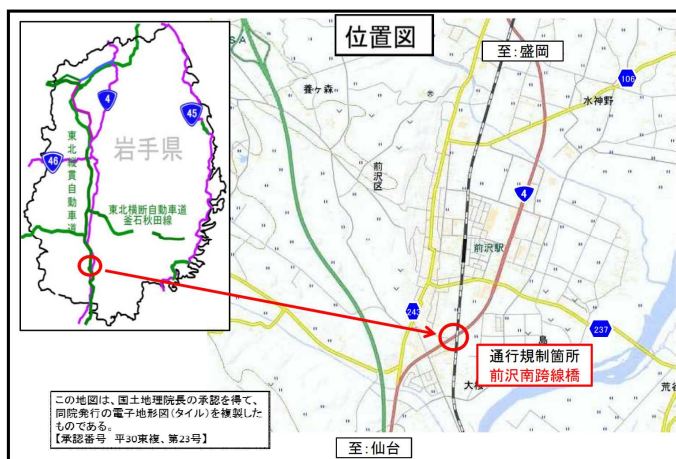

この日は6区間に分かれて活動を行い、国道4号の清掃区間である「柳之御所交差点～太田側堤防入口」と「柳之御所交差点～義経堂入口」は3年生が担当しました。午前10時から約2時間、一生懸命ゴミを拾ってくださいました。

平泉中学校は平成26年度に国土交通省からクリーンキャンペーンの表彰を受賞し、この活動を伝統行事として大切に継承されています。観光に来てくださった方達に美しい平泉を楽しんでいただくと同時に、自分たちの住む町を自分たちできれいにすることで、世界遺産のある平泉町の一員としての自覚を持つ!という想いがあるそうです。みなさんの活動は「平泉」をより魅力的にし、また、その活動の様子を目にした方々にも、町や道路を大切に作る気持ちを思い起こさせてくれる素晴らしい力となっていることでしょう。学校一丸で活動していただき、ありがとうございました。

終日片側交互通行規制のお知らせ～前沢南跨線橋(奥州市)～

前沢南跨線橋(奥州市前沢田中地内)において、橋梁補修工事のため**終日片側交互通行**の通行規制を行っています。

規制期間は令和元年7月31日(水)16時までの予定です。

規制中はご不便おかけしますが、交通誘導員の指示に従い通行してくださいませようお願いいたします。

★お問合せ先

国土交通省東北地方整備局岩手河川国道事務所道路管理第一課 TEL (019) 624-3289
国土交通省東北地方整備局岩手河川国道事務所水沢国道維持出張所 TEL (0197) 24-2187
日本道路交通情報センター(岩手センター) TEL (050) 3369-6603