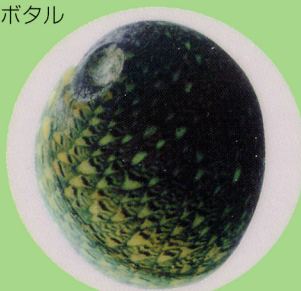

川の生きものを調べよう

実物の大きさの目安

きれいな水

イシマキガイ

少しきたない水