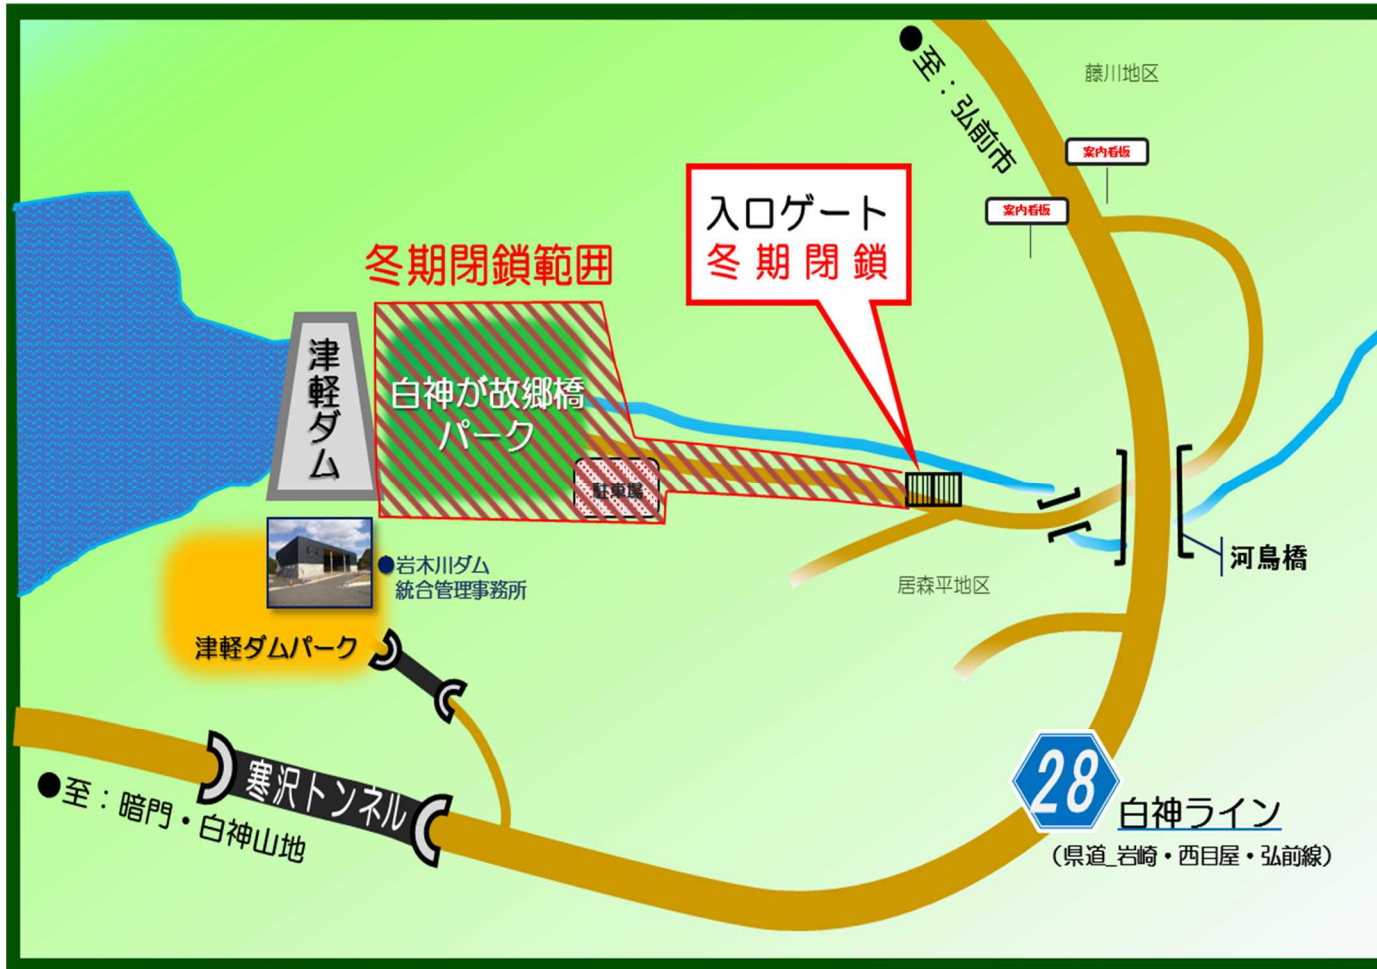

お知らせ

白神が故郷橋パークは、
冬期閉鎖しています。

【白神が故郷橋パーク 冬期閉鎖箇所図】

“白神が故郷橋パーク”は、
11月25日（木）
17:00
から入口ゲートを**冬期**
閉鎖しています。

岩木川ダム統合管理事務所
(浅瀬石川ダム・津軽ダム)