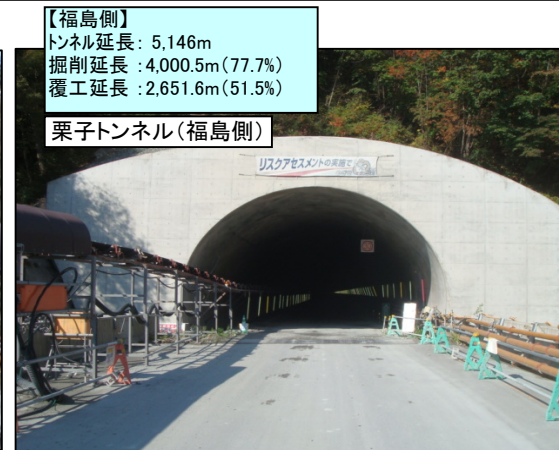

# 東北中央自動車道（福島～米沢北間）工事状況

平成24年10月末現在

米沢～米沢北  
延長 L=9.0km

福島～米沢 延長 L=28km  
山形側 延長 L=11km

福島側 延長 L=17km

竣工済み 施工中