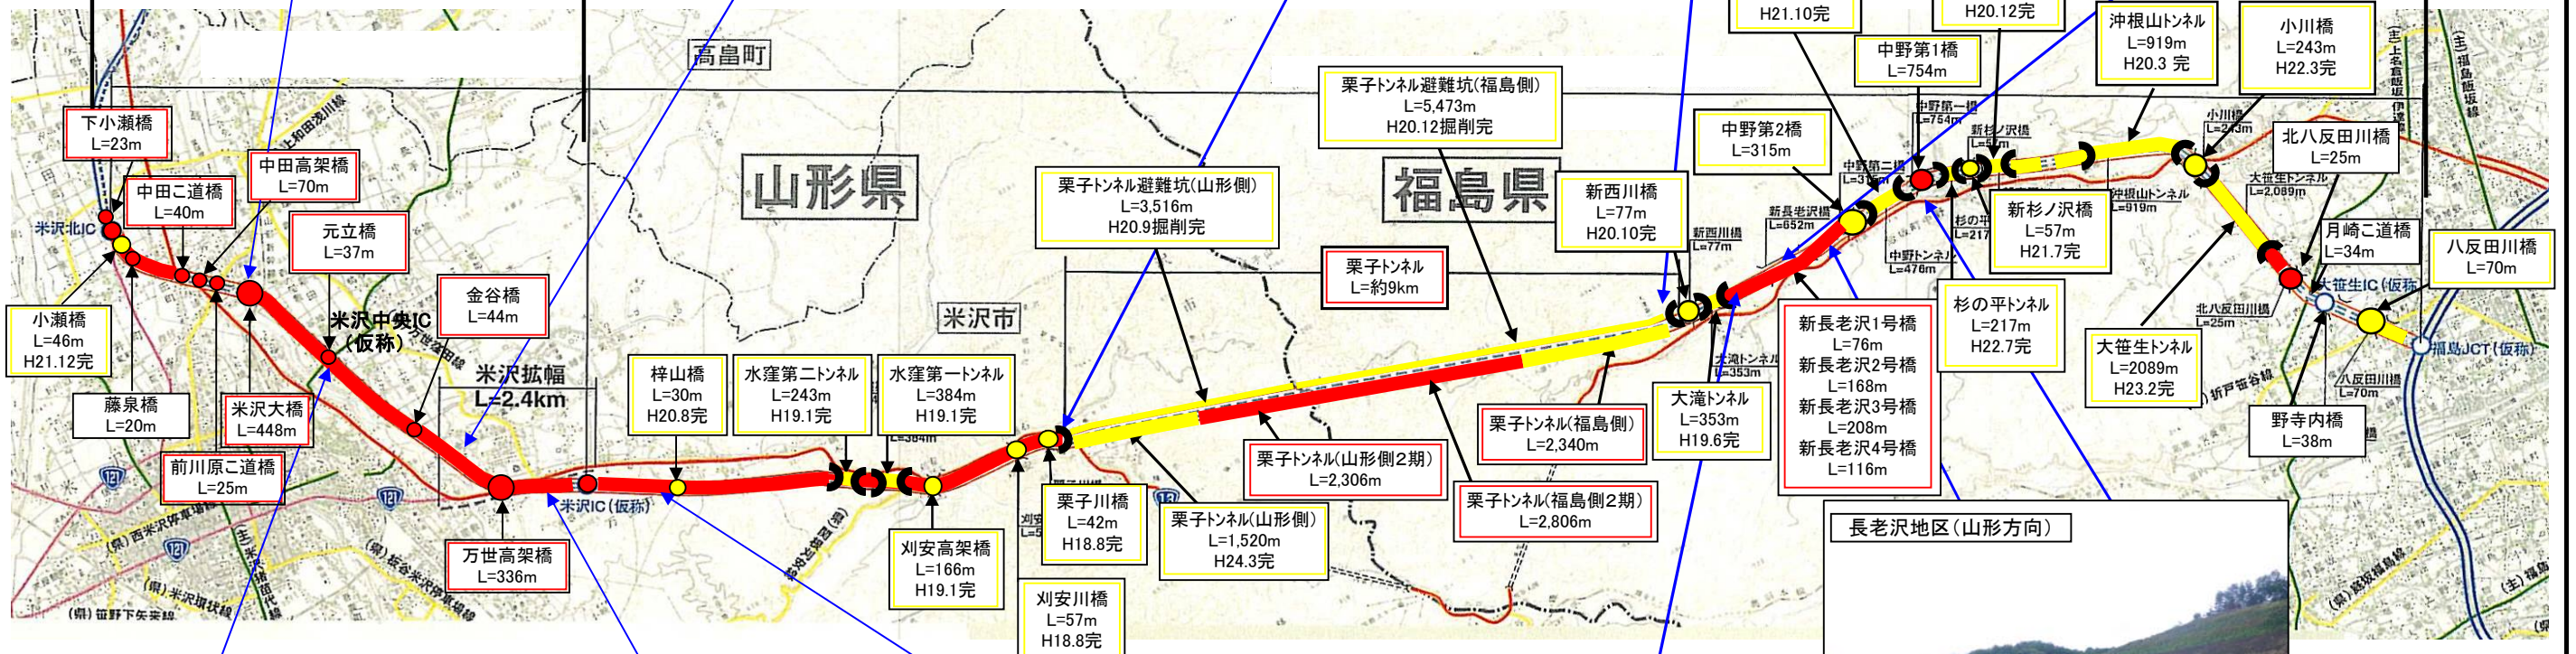

# 東北中央自動車道（福島～米沢北間）工事状況

平成24年10月末現在

米沢～米沢北  
延長 L=9.0km

福島～米沢 延長 L=28km  
山形側 延長 L=11km

福島側 延長 L=17km

竣工済み 施工中