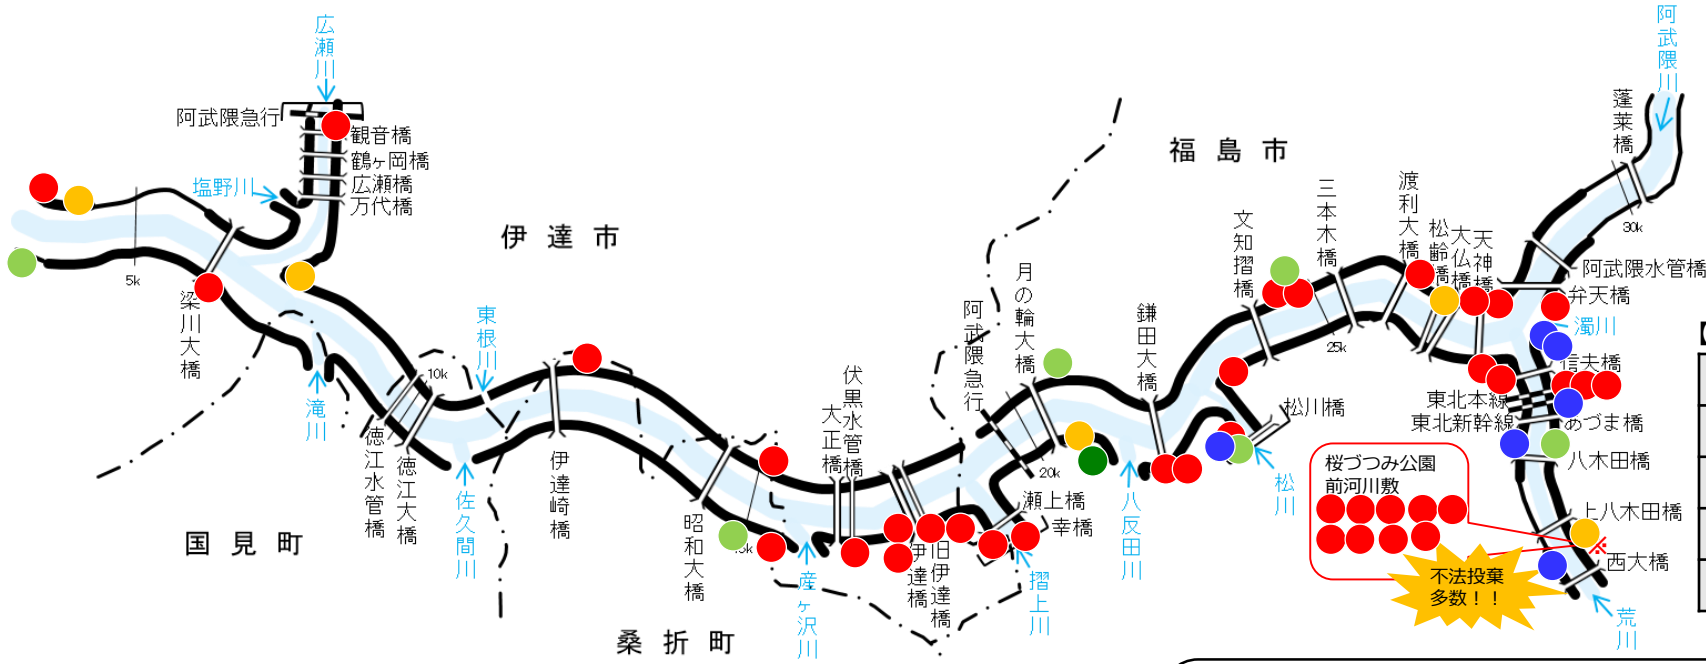

阿武隈川ゴミマップ (伏黒出張所管内の不法投棄の状況) [調査期間 R2.4~R3.3]

- 【凡例】
- 自転車
 - タイヤ
 - 粗大ゴミ
 - 家電製品
 - 生活ゴミ他

【不法投棄ゴミ種別・箇所数】

自転車	6カ所
タイヤ	7カ所
粗大ゴミ	2カ所
家電製品	9カ所
生活ゴミ他	45カ所

実際に投棄されたゴミの写真

散乱したBBQごみ

タイヤ

自転車

⚠ 河川へのゴミの投棄は違法行為です

【罰則規定】

- 河川法では、3月以下の懲役又は20万円以下の罰金
- 廃棄物の処理及び清掃に関する法律では、5年以下の懲役若しくは1,000万円以下の罰金、又はその両方

＜河川への不法投棄を発見したら下記までご連絡ください＞

福島河川国道事務所 伏黒出張所 TEL 024-583-3233

【担当区間】阿武隈川（宮城県境～移川（二本松市）合流点）、支川（広瀬川、摺上川、松川、荒川）の一部区間

※河川を利用した際に出たゴミは持ち帰り、決められた集積所へ分別して出してください。皆さまのご協力をお願いいたします。