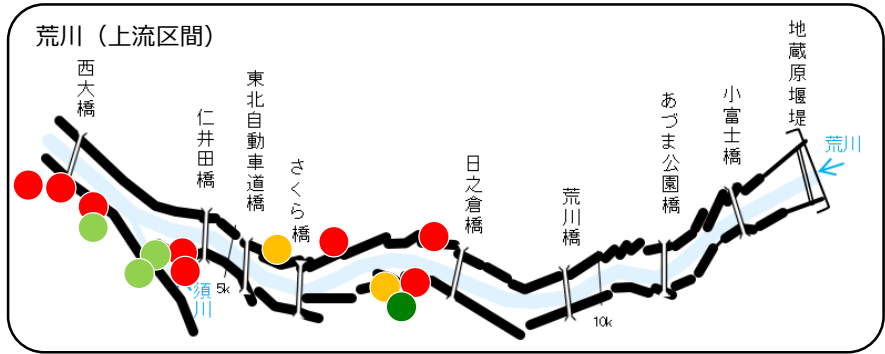

阿武隈川ゴミマップ (伏黒出張所管内の不法投棄の状況) [調査期間 R2.4~R3.3]

- 【凡例】
- 自転車
 - タイヤ
 - 粗大ゴミ
 - 家電製品
 - 生活ゴミ他

【不法投棄ゴミ種別・箇所数】

自転車	6カ所
タイヤ	7カ所
粗大ゴミ	2カ所
家電製品	9カ所
生活ゴミ他	45カ所

実際に投棄されたゴミの写真

散乱したBBQごみ

タイヤ

自転車

⚠ 河川へのゴミの投棄は違法行為です

【罰則規定】

- 河川法では、3月以下の懲役又は20万円以下の罰金
- 廃棄物の処理及び清掃に関する法律では、5年以下の懲役若しくは1,000万円以下の罰金、又はその両方

＜河川への不法投棄を発見したら下記までご連絡ください＞

福島河川国道事務所 伏黒出張所 TEL 024-583-3233

【担当区間】阿武隈川（宮城県境～移川（二本松市）合流点）、支川（広瀬川、摺上川、松川、荒川）の一部区間

※河川を利用した際に出たゴミは持ち帰り、決められた集積所へ分別して出してください。皆さまのご協力をお願いいたします。