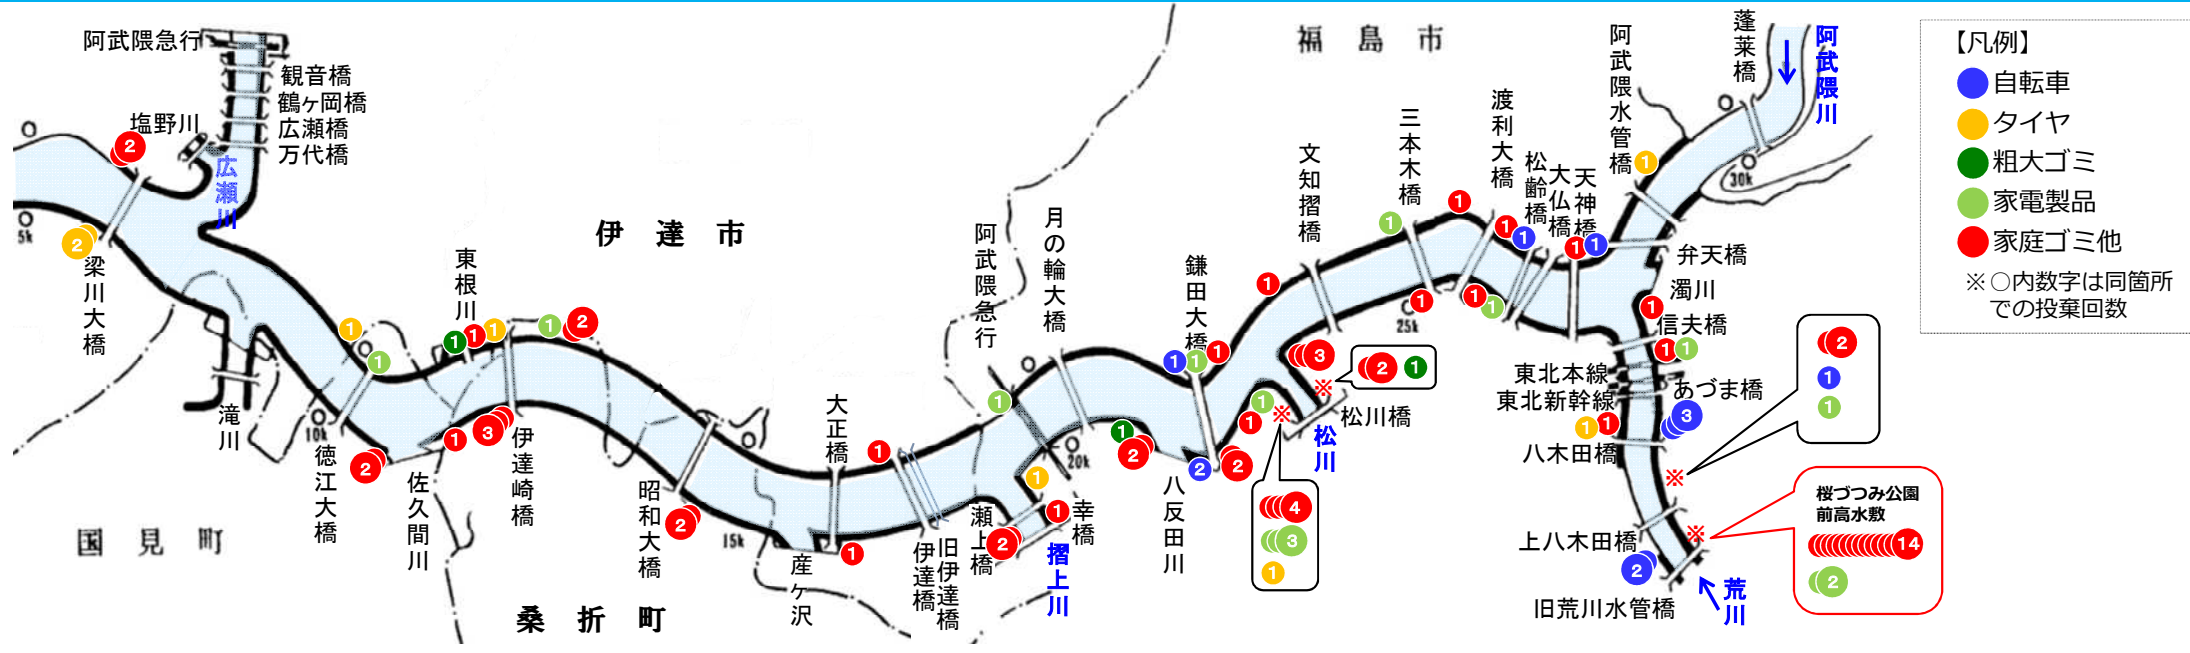

阿武隈川ゴミマップ (伏黒出張所管内の不法投棄の状況) ※期間 H30.4~H31.3

- 【凡例】
- 自転車
 - タイヤ
 - 粗大ゴミ
 - 家電製品
 - 家庭ゴミ他
- ※○内数字は同箇所での投棄回数

⚠️ バーベキューセットの投棄(放置)が増加!

特に河川利用者の多い高水敷(河川敷)では、多くの不法投棄が確認されておりますが、近年はバーベキューセットの投棄(放置)が増加しています。注意看板の設置やボランティア等による河川清掃も実施されておりますが、ゴミの投棄が後を絶ちません。マナーを守った利用をお願いいたします。

▼実際に投棄されたゴミの写真(桜づつみ公園前高水敷)

【不法投棄ゴミ種別・箇所数】

自転車	13カ所
タイヤ	13カ所
粗大ゴミ	5カ所
家電製品	18カ所
家庭ゴミ他	78カ所

楽しく遊んだ後はきれいに片付け
ゴミは必ず持ち帰りましょう!

＜＜河川へのゴミの投棄は違法行為です＞＞ ※河川への不法投棄を発見したら下記までご連絡ください。
福島河川国道事務所 伏黒出張所 TEL 024-583-3233 【担当区間】阿武隈川(宮城県境~移川(二本松市)合流点)外