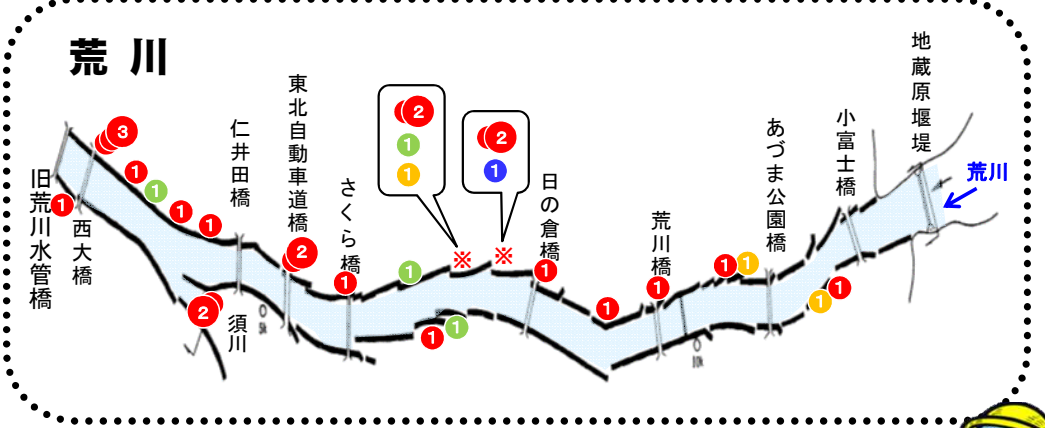

阿武隈川ゴミマップ (伏黒出張所管内の不法投棄の状況) ※期間 H30.4~H31.3

- 【凡例】
- 自転車
 - タイヤ
 - 粗大ゴミ
 - 家電製品
 - 家庭ゴミ他
- ※○内数字は同箇所での投棄回数

⚠️ バーベキューセットの投棄(放置)が増加!

特に河川利用者の多い高水敷(河川敷)では、多くの不法投棄が確認されておりますが、近年はバーベキューセットの投棄(放置)が増加しています。注意看板の設置やボランティア等による河川清掃も実施されておりますが、ゴミの投棄が後を絶ちません。マナーを守った利用をお願いいたします。

▼実際に投棄されたゴミの写真(桜づつみ公園前高水敷)

【不法投棄ゴミ種別・箇所数】

自転車	13カ所
タイヤ	13カ所
粗大ゴミ	5カ所
家電製品	18カ所
家庭ゴミ他	78カ所

楽しく遊んだ後はきれいに片付け
ゴミは必ず持ち帰りましょう!

＜＜河川へのゴミの投棄は違法行為です＞＞ ※河川への不法投棄を発見したら下記までご連絡ください。
福島河川国道事務所 伏黒出張所 TEL 024-583-3233 【担当区間】阿武隈川(宮城県境~移川(二本松市)合流点)外