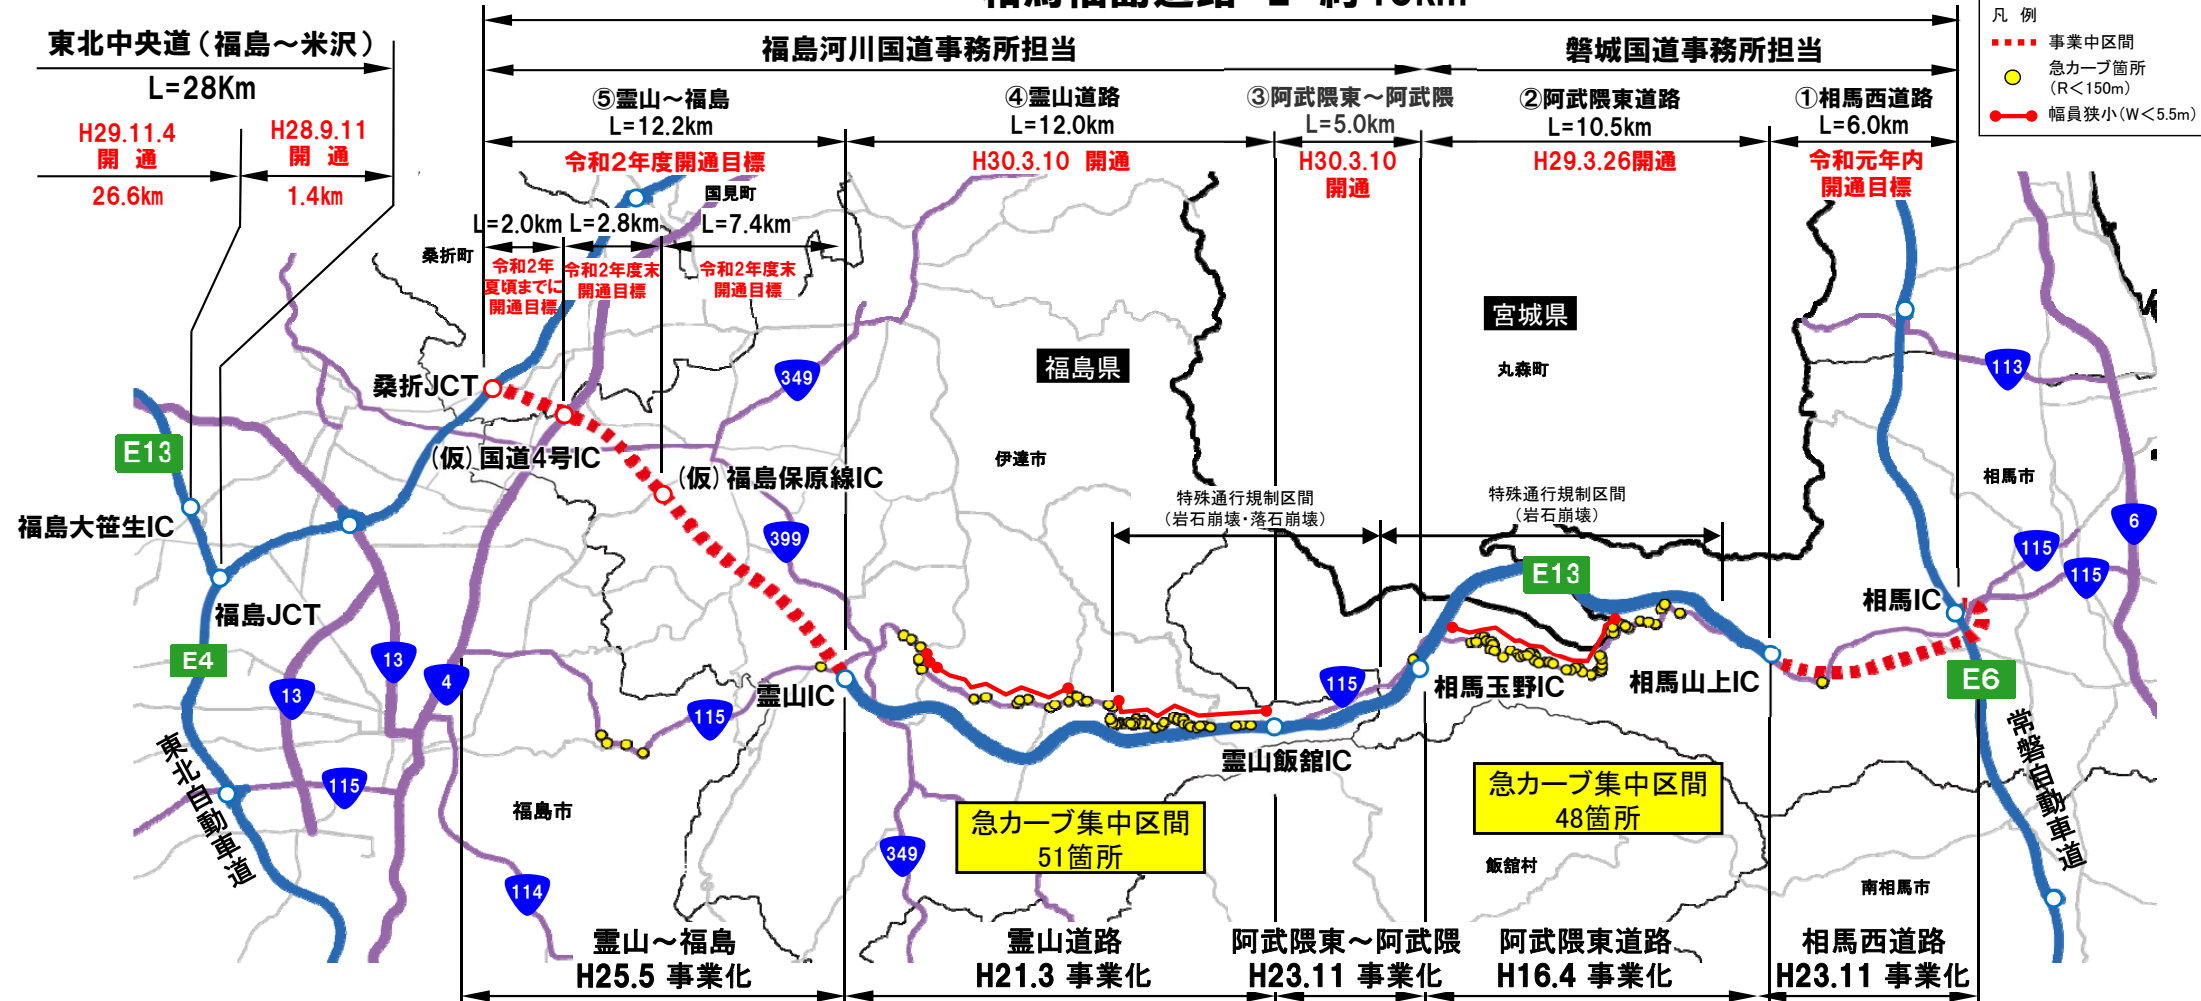

国道115号 復興支援道路 相馬福島道路

【平面図】

【縦断図】 国道115号