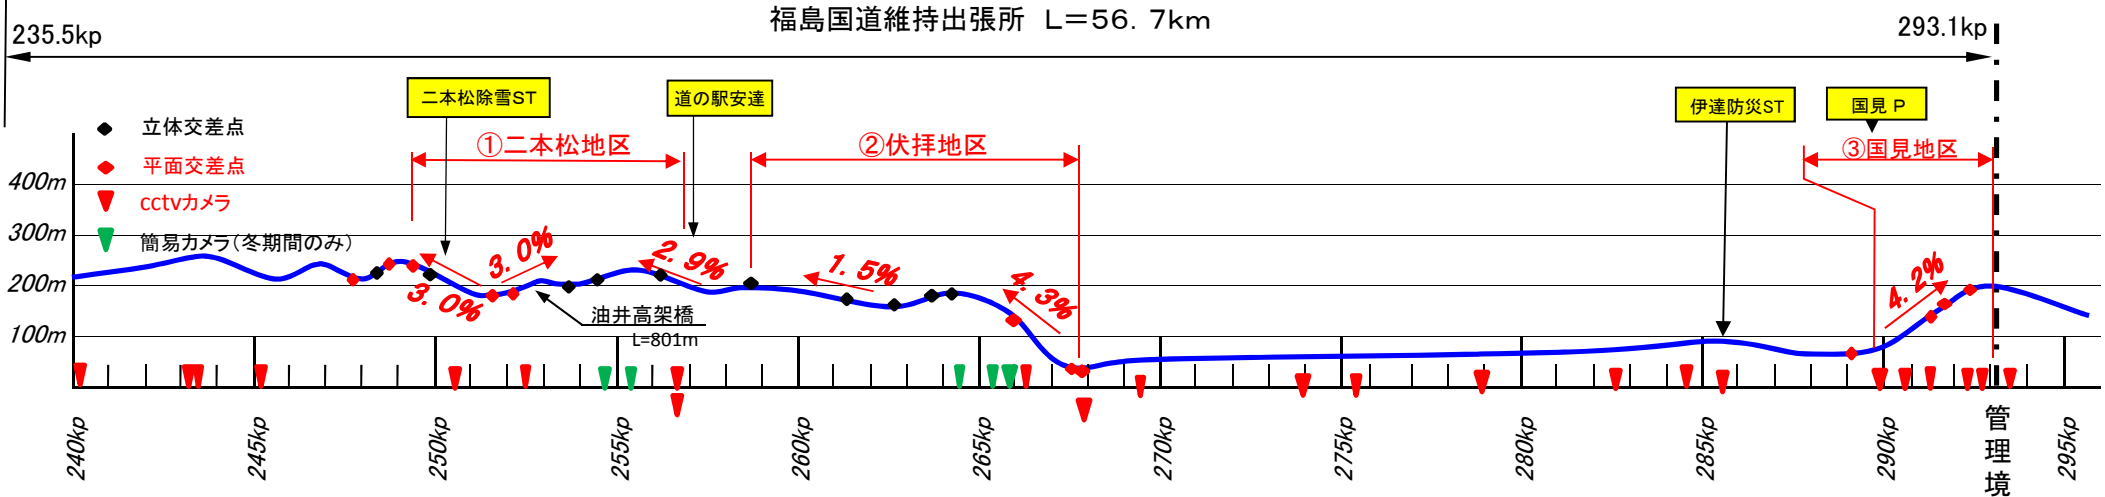

国道4号における重点除雪区間(通行止め想定区間)全体図

福島河川国道

国道13号における除雪重点区間(通行止め想定区間)

福島河川国道