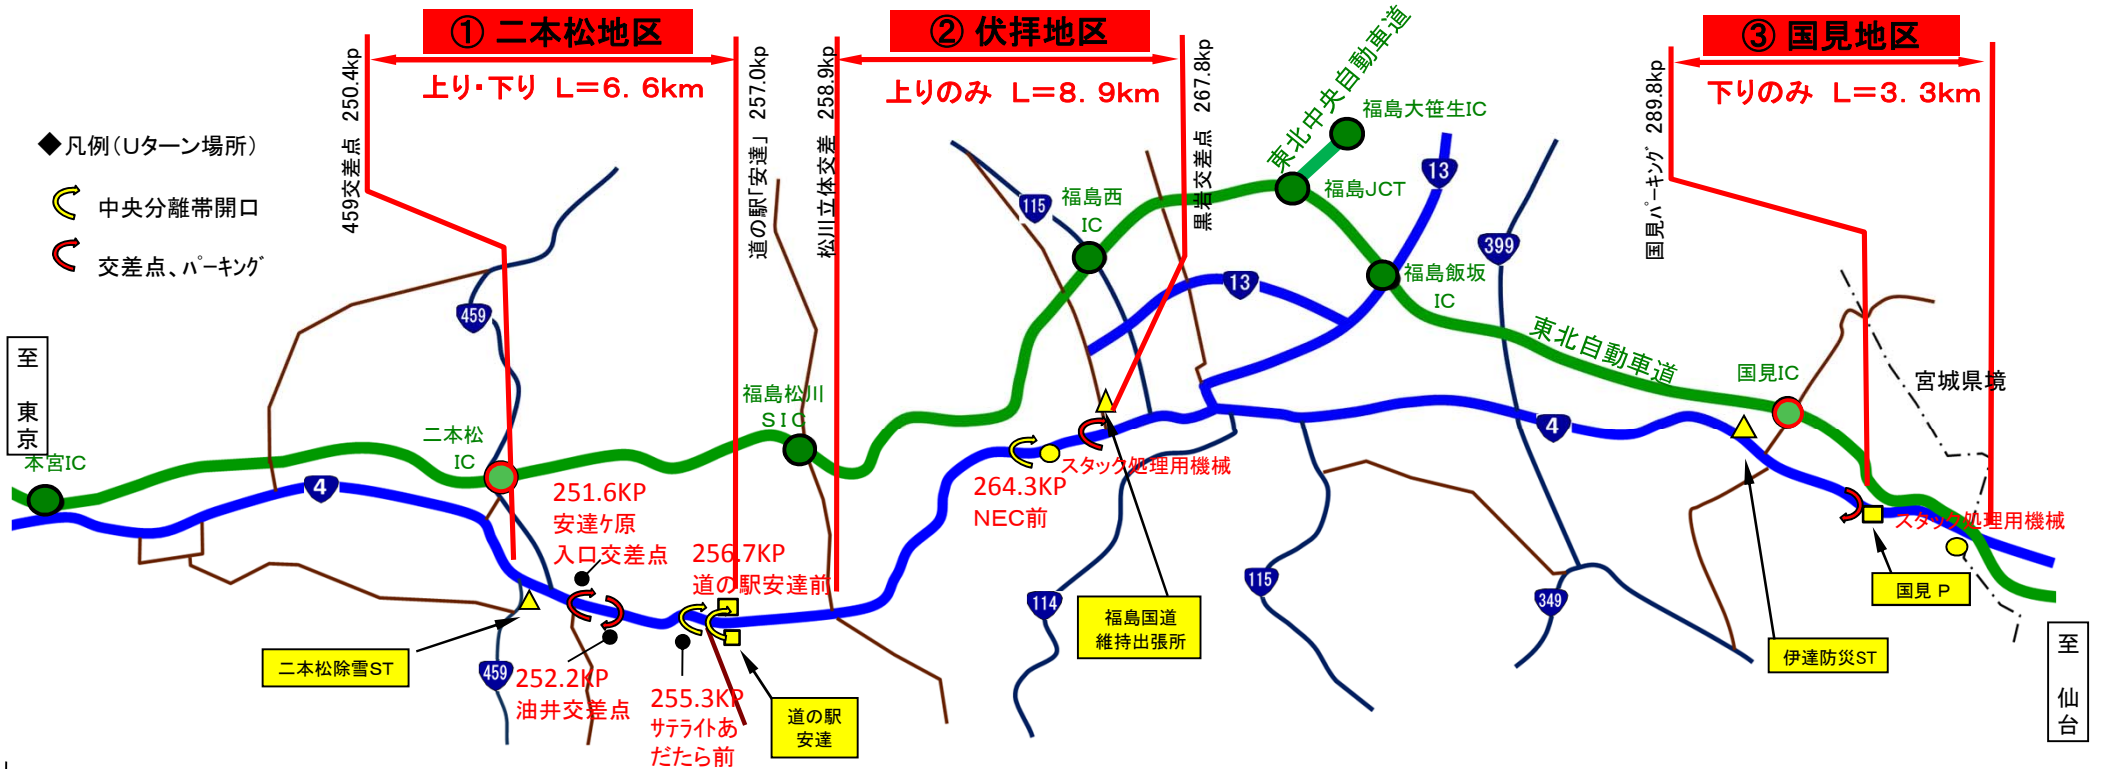

国道4号における重点除雪区間(通行止め想定区間)全体図

福島河川国道

国道13号における除雪重点区間(通行止め想定区間)

福島河川国道