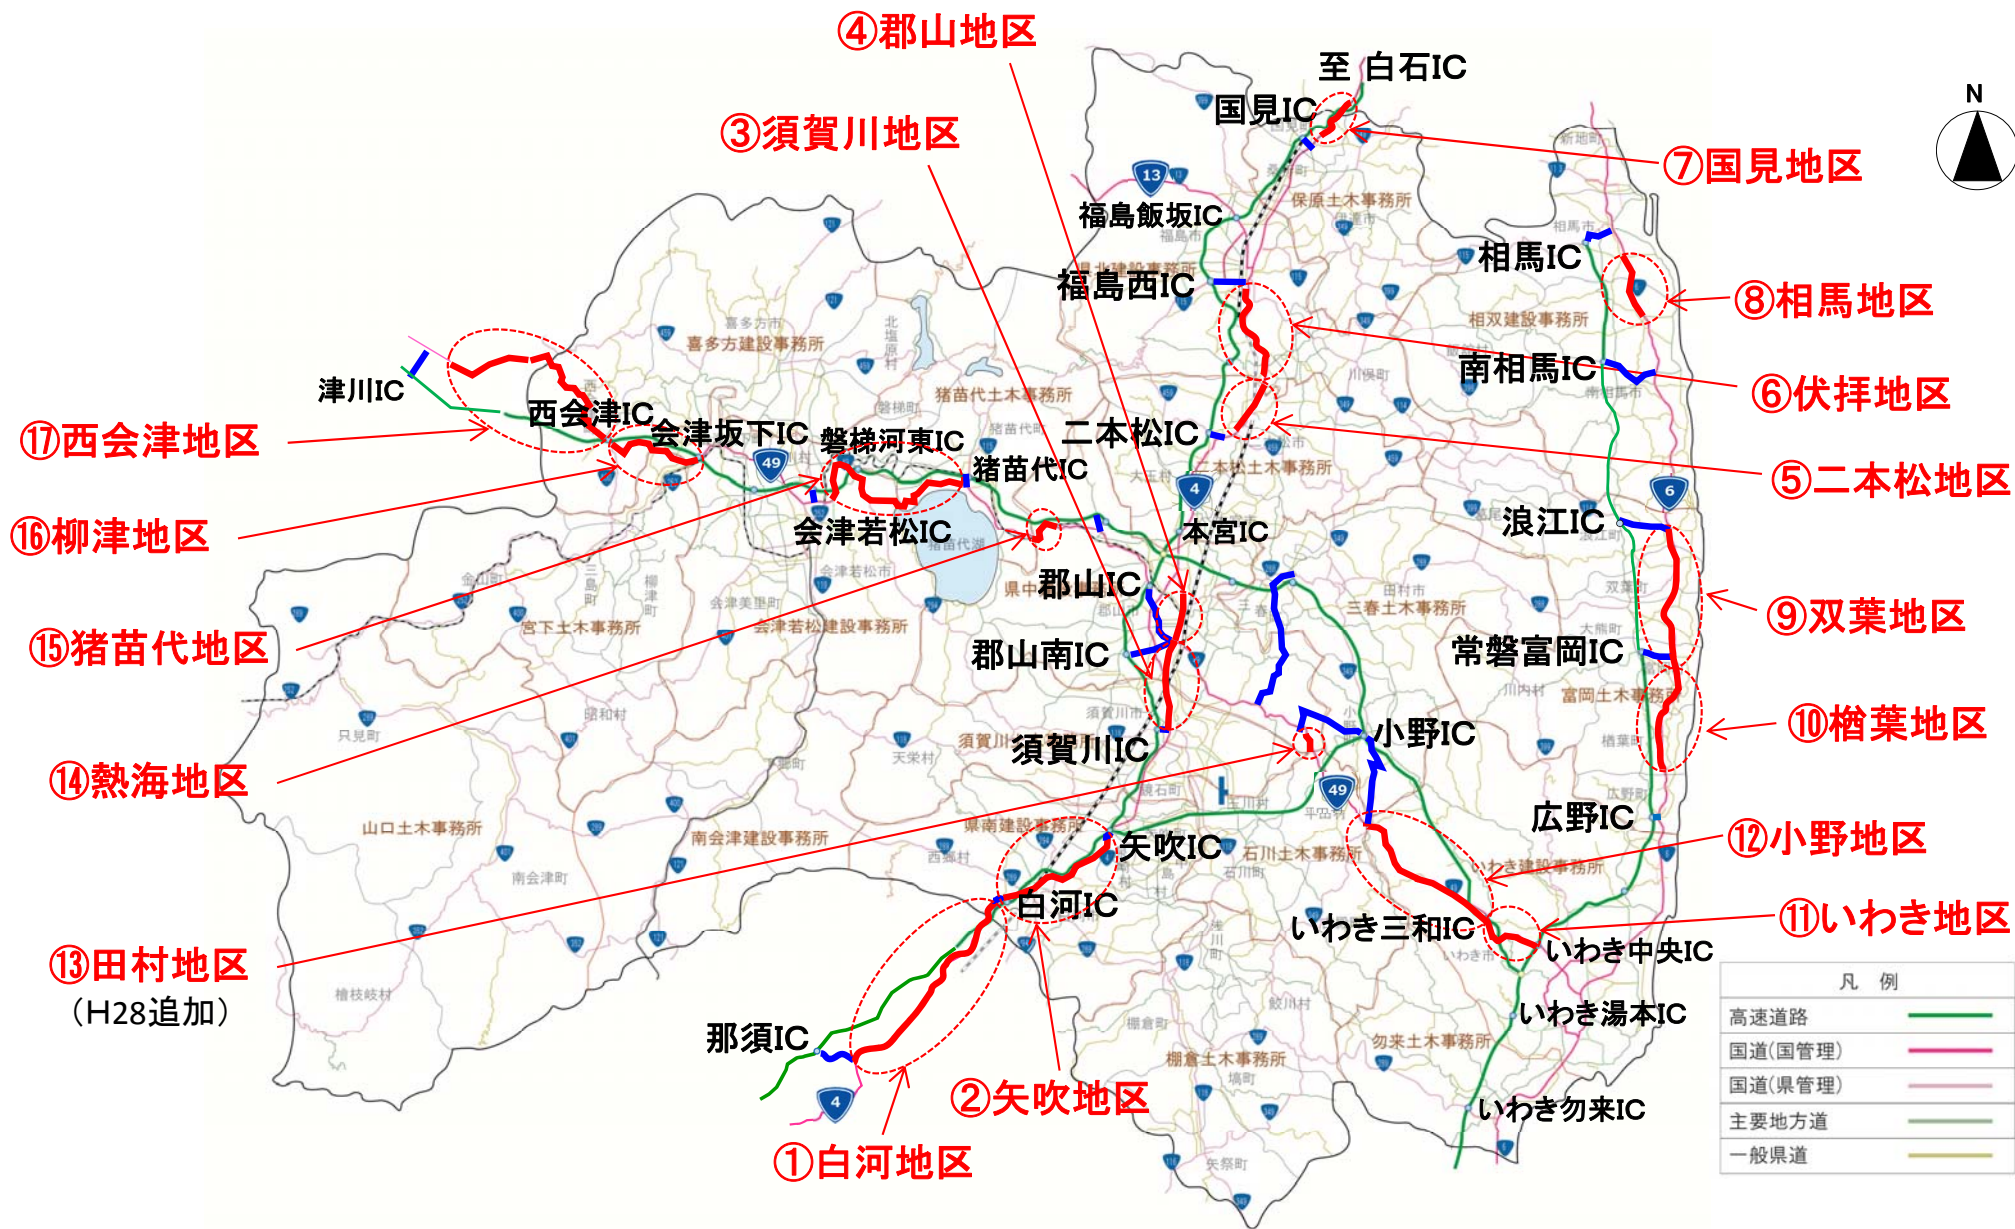

## 国道の重点除雪区間と並行する高速道路IC間（H28版）

◆国道における重点除雪区間(通行止め想定区間)と並行する高速道路のIC間は以下のとおり。

名称	事務所名	路線名	区間	延長	高速道路対応区間	ICアクセス道路(管理者)
①白河地区	郡山国道	国道4号	起点: 栃木県那須町大字高久甲	17.3km	東北自動車道 那須IC～白河IC	那須IC: (主)那須高原線(栃木県)
			終点: 福島県西郷村大字小田倉			白河IC: 国道4号(国)
②矢吹地区	郡山国道	国道4号	終点: 福島県西郷村大字小田倉	15.4km	東北自動車道 白河IC～矢吹IC	白河IC: 国道4号(国)
			終点: 福島県矢吹町字赤沢			矢吹IC: 国道4号(国)
③須賀川地区	郡山国道	国道4号	起点: 福島県須賀川市大黒町	9.2km	東北自動車道 須賀川IC～郡山南IC	須賀川IC: 国道118号(福島県)
			終点: 福島県郡山市安積町成田			郡山南IC: (主)郡山長沼線(福島県)
④郡山地区	郡山国道	国道4号	終点: 福島県郡山市安積町成田	5.0km	東北自動車道 郡山南IC～郡山IC	郡山南IC: (主)郡山長沼線(福島県)
			終点: 福島県郡山市富田町			郡山IC: 国道49号(国)
⑤二本松地区	福島河国	国道4号	起点: 福島県二本松市上竹一丁目	6.6km	東北自動車道 二本松IC～福島西IC	二本松IC: 国道459号(福島県)
			終点: 福島県福島市松川町下川崎			福島西IC: 国道115号(福島県)
⑥伏拝地区	福島河国	国道4号	起点: 福島県福島市松川町沼袋	8.9km	東北自動車道 二本松IC～福島西IC	二本松IC: 国道459号(福島県)
			終点: 福島県福島市黒岩字堂ノ後			福島西IC: 国道115号(福島県)
⑦国見地区	福島河国	国道4号	起点: 福島県伊達郡国見町大字石母田	10.9km	東北自動車道 国見IC～白石IC	国見IC: (主)白石国見線(福島県)
			終点: 宮城県白石市斎川字斎川			白石IC: 国道4号(国)
⑧相馬地区	磐城国道	国道6号	起点: 福島県南相馬市鹿島区大字鹿島字北田	6.6km	常磐自動車道 南相馬IC～相馬IC	南相馬IC: (主)原町・川俣線(福島県)
			終点: 福島県相馬市日下石字金谷			相馬IC: 国道115号(福島県)
⑨双葉地区	磐城国道	国道6号	起点: 福島県双葉郡浪江町大字権現堂	18.0km	常磐自動車道 浪江IC～常磐富岡IC	浪江IC: 国道114号(福島県)
			終点: 福島県双葉郡富岡町			常磐富岡IC: 県道36号(福島県)
⑩檜葉地区	磐城国道	国道6号	起点: 福島県双葉郡富岡町	11.1km	常磐自動車道 常磐富岡IC～広野IC	常磐富岡IC: 県道36号(福島県)
			終点: 福島県双葉郡檜葉町			広野IC: 県道393号(福島県)
⑪いわき地区	磐城国道	国道49号	起点: 福島県いわき市好間町北好間	9.0km	磐越自動車道 いわき中央IC～いわき三和IC	いわき中央IC: 国道49号(国)
			終点: 福島県いわき市三和町合戸			いわき三和IC: 国道49号(国)
⑫小野地区	磐城国道	国道49号	起点: 福島県いわき市三和町合戸	18.6km	磐越自動車道 いわき三和IC～小野IC	いわき三和IC: 国道49号(国)
			終点: 福島県いわき市三和町中三坂			小野IC: 国道349号(福島県)
⑬田村地区	郡山国道	国道49号	起点: 福島県郡山市田村町糠塚	1.1km	磐越自動車道 小野IC～船引三春IC	小野IC: (主)小野・田母神線(福島県)
			終点: 福島県郡山市田村町田母神			船引三春IC: (主)飯野・三春・石川線(福島県)
⑭熱海地区	郡山国道	国道49号	起点: 福島県郡山市熱海町中山	6.8km	磐越自動車道 磐梯熱海IC～猪苗代磐梯高原IC	磐梯熱海IC: (主)中の沢・熱海線(福島県)
			終点: 福島県耶麻郡猪苗代町山潟			猪苗代磐梯高原IC: 国道115号(福島県)
⑮猪苗代地区	郡山国道	国道49号	起点: 福島県耶麻郡猪苗代町大字堅田	22.0km	磐越自動車道 猪苗代磐梯高原IC～会津若松IC	猪苗代磐梯高原IC: 国道115号(福島県)
			終点: 福島県会津若松市一箕町大字鶴賀			会津若松IC: 国道121号(福島県)
⑯柳津地区	郡山国道	国道49号	起点: 福島県河沼郡会津坂下町大字坂本	11.8km	磐越自動車道 会津坂下IC～西会津IC	会津坂下IC: 国道49号(国)
			終点: 福島県耶麻郡西会津町大字野沢			西会津IC: 国道49号(国)
⑰西会津地区	郡山国道	国道49号	起点: 福島県耶麻郡西会津町大字野沢	20.4km	磐越自動車道 西会津IC～津川IC	西会津IC: 国道49号(国)
			終点: 新潟県東蒲原郡阿賀町野村			津川IC: (主)89号津川インター線(新潟県)