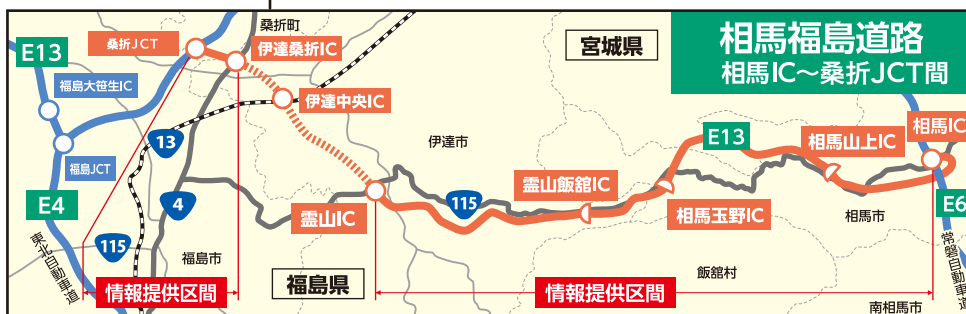

『東北中央自動車道』

福島大笹生IC～米沢北IC 間

『相馬福島道路』

相馬IC～桑折JCT間

の道路情報をメール提供しています。

メール通知
する内容は

- 通行止め情報
- 路面情報
- 通行注意情報
- 視界不良情報
- お知らせ 等

登録・
利用料
無料

福島河川国道事務所では、東北中央自動車道(福島大笹生IC～米沢北IC 間)、相馬福島道路(相馬IC～
霊山IC間、伊達桑折IC～桑折JCT間)の道路情報をメールで提供しています。

パソコン、携帯電話、
スマートフォンで利用可能です。

※メールのドメイン指定受信など、受信制限機能を利用している場合には、「sspsmail.com」ドメインのメールが受信できるように、あらかじめ携帯電話の設定をお願いいたします。
※お客様のメールアドレス等の個人情報は、本サービス以外の目的で使用することはありません。サービス利用者に対してアンケート等を実施する場合はご協力下さい。

- メール受信にかかる通信料はご負担願います。
- 受信情報(一部)と受信時間帯を選択することが可能です。

下記のアドレス・QRコードから登録して下さい。

<http://www.sspsmail.com/~fukushimadoro/>

または、「福島河川国道事務所」のホームページをご覧ください。

▲配信イメージ

集中的な大雪時には、予防的な通行規制を行い除雪を実施する場合があります。
大雪が予想される場合は気象情報・道路情報に留意いただき、不要不急の外出はお控えください。