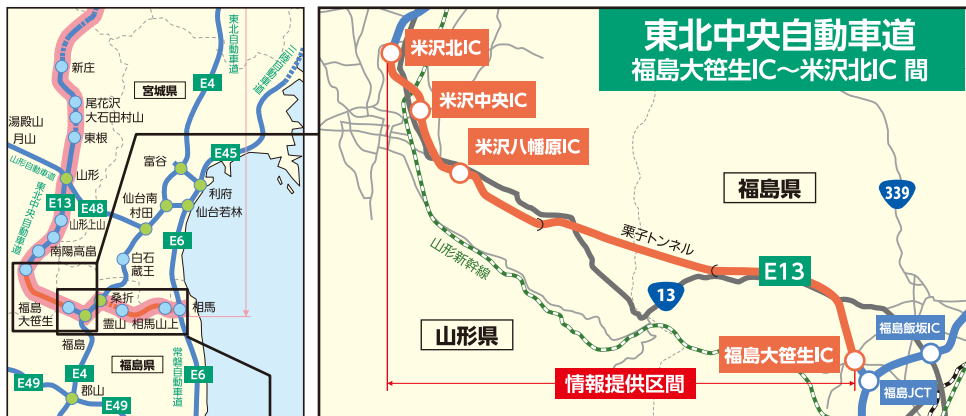

『東北中央自動車道』

福島大笹生IC～米沢北IC 間

『相馬福島道路』

相馬IC～桑折JCT間

の道路情報をメール提供しています。

メール通知
する内容は

- 通行止め情報
- 路面情報
- 通行注意情報
- 視界不良情報
- お知らせ 等

登録・
利用料
無料

福島河川国道事務所では、東北中央自動車道(福島大笹生IC～米沢北IC 間)、相馬福島道路(相馬IC～
霊山IC間、伊達桑折IC～桑折JCT間)の道路情報をメールで提供しています。

パソコン、携帯電話、
スマートフォンで利用可能です。

※メールのドメイン指定受信など、受信制限機能を利用している場合には、「sspsmail.com」ドメインのメールが受信できるように、あらかじめ携帯電話の設定をお願いいたします。
※お客様のメールアドレス等の個人情報は、本サービス以外の目的で使用することはありません。サービス利用者に対してアンケート等を実施する場合はご協力下さい。

- メール受信にかかる通信料はご負担願います。
- 受信情報(一部)と受信時間帯を選択することが可能です。

下記のアドレス・QRコードから登録して下さい。

<http://www.sspsmail.com/~fukushimadoro/>

または、「福島河川国道事務所」のホームページをご覧ください。

▲配信イメージ

集中的な大雪時には、予防的な通行規制を行い除雪を実施する場合があります。
大雪が予想される場合は気象情報・道路情報に留意いただき、不要不急の外出はお控えください。