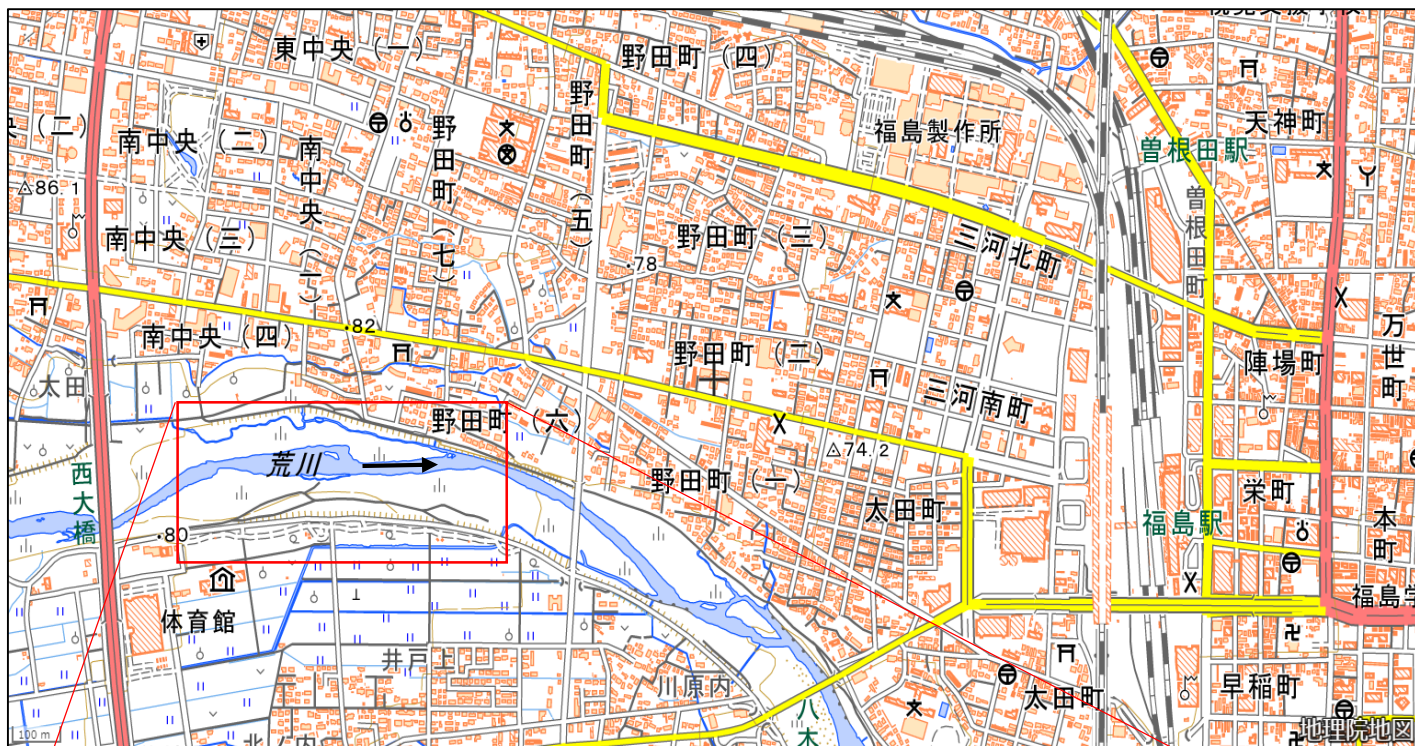

荒川河川敷立入制限看板等設置箇所位置図

- ・立入制限看板等設置日時:5月19日(水)から
- ・設置箇所:福島市仁井田字西下川原及び同市八木田字井戸上 地内

出典:地理院地図に立入制限看板等設置位置を追記して掲載