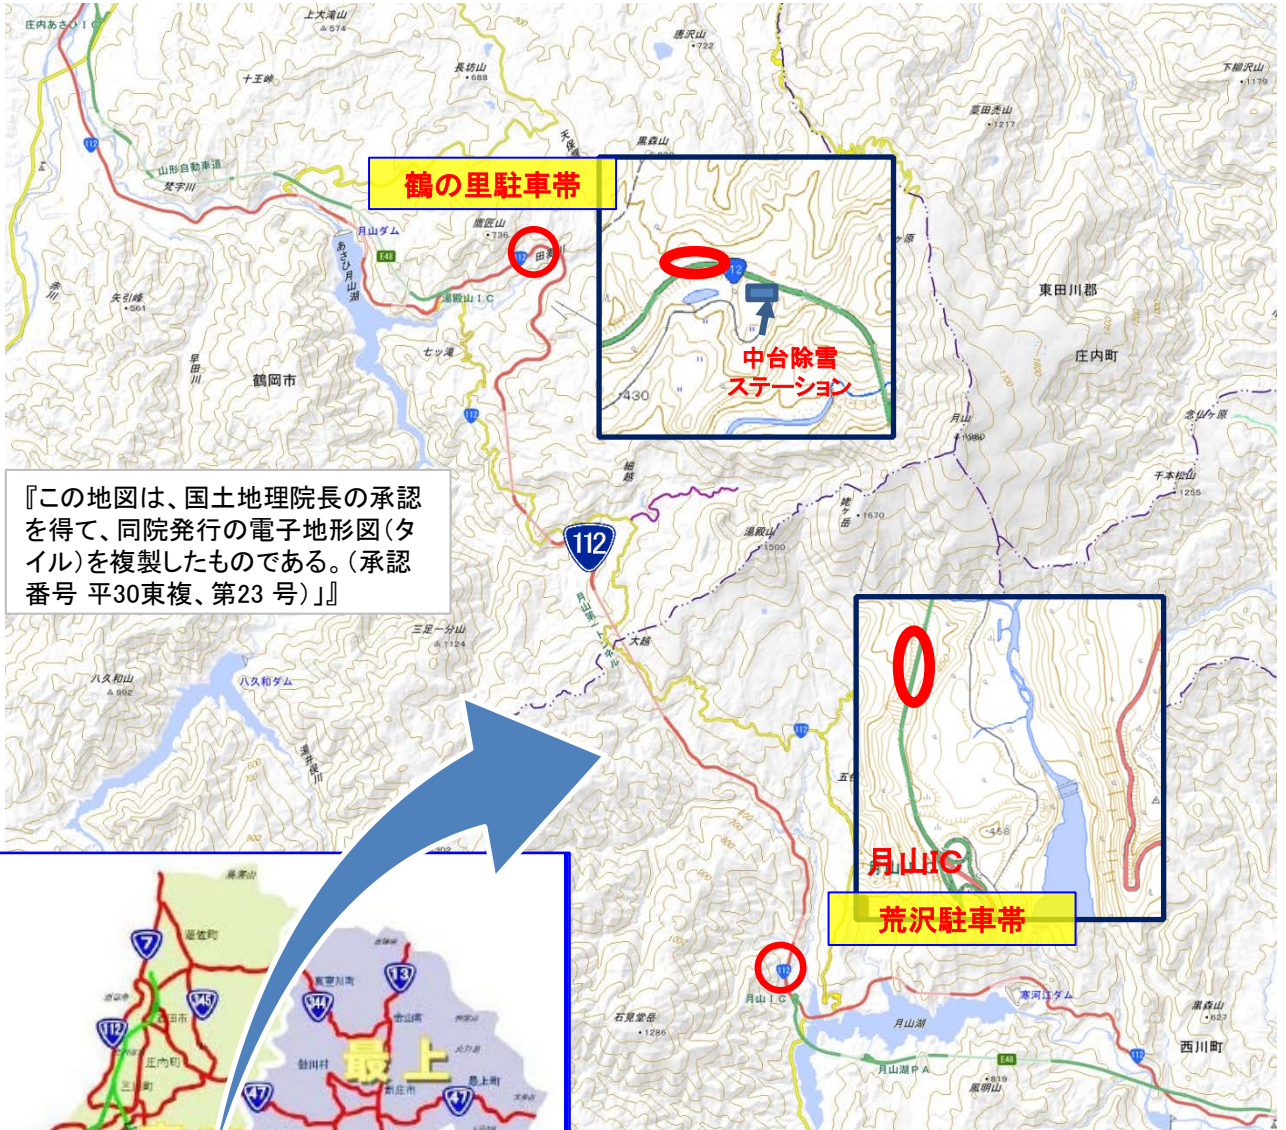

山形河川国道事務所・酒田河川国道事務所 ゆきみち緊急情報（第1報）

平成30年11月23日（金） 6時00分から**国道112号**
荒沢駐車帯及び**鶴の里駐車帯**において山形県警寒河江警察署、鶴
岡警察署立ち会いの下、**冬用タイヤ・チェーン装着の指導**を行
います。

今後の気象情報、道路情報に十分注意いただき、冬用タイヤ・
チェーン等装着のうえ通行されます様をお願いします。

記

1. 冬用タイヤ・チェーン装着指導箇所

国道112号 山形側 あさわ荒沢駐車帯（山形河川国道事務所管内）
庄内側 つるさと鶴の里駐車帯（酒田河川国道事務所管内）

2. 指導時間

平成30年11月23日（金） 6時00分～

3. その他

気象状況、道路情報にご注意ください。

道路情報は、山形河川国道事務所HP：www.thr.mlit.go.jp/yamagata/
酒田河川国道事務所HP：www.thr.mlit.go.jp/sakata/

問 い 合 わ せ 先

『この地図は、国土地理院長の承認を得て、同院発行の電子地形図(タイル)を複製したものである。(承認番号 平30東複、第23号)』