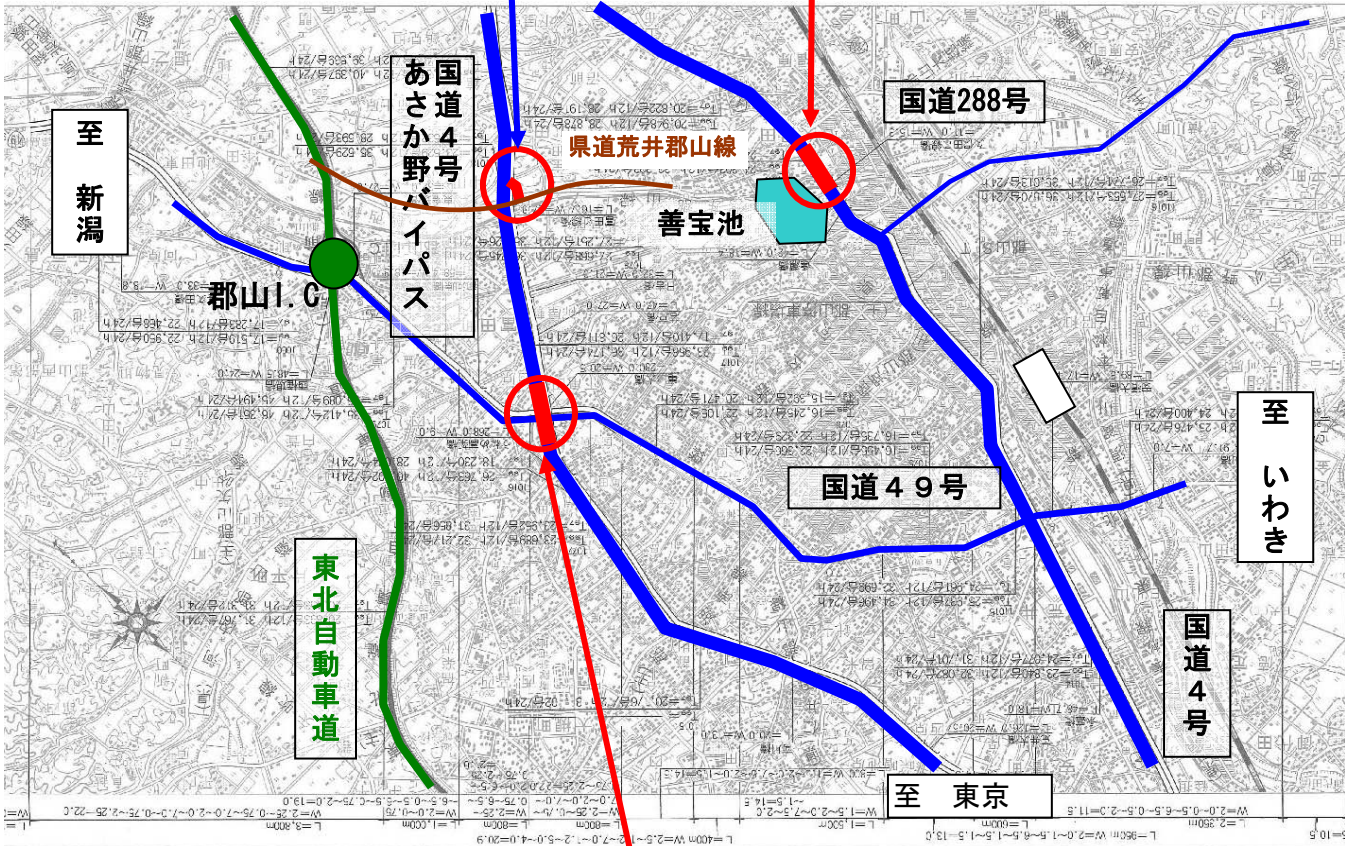

位置図

別紙

交通規制解除箇所

国道4号バイパス
郡山市喜久田町字四十坦地内

交通規制箇所

国道4号
郡山市富久山町久保田地内

交通規制箇所

国道4号バイパス
亀田大橋（下り） 郡山市富田町