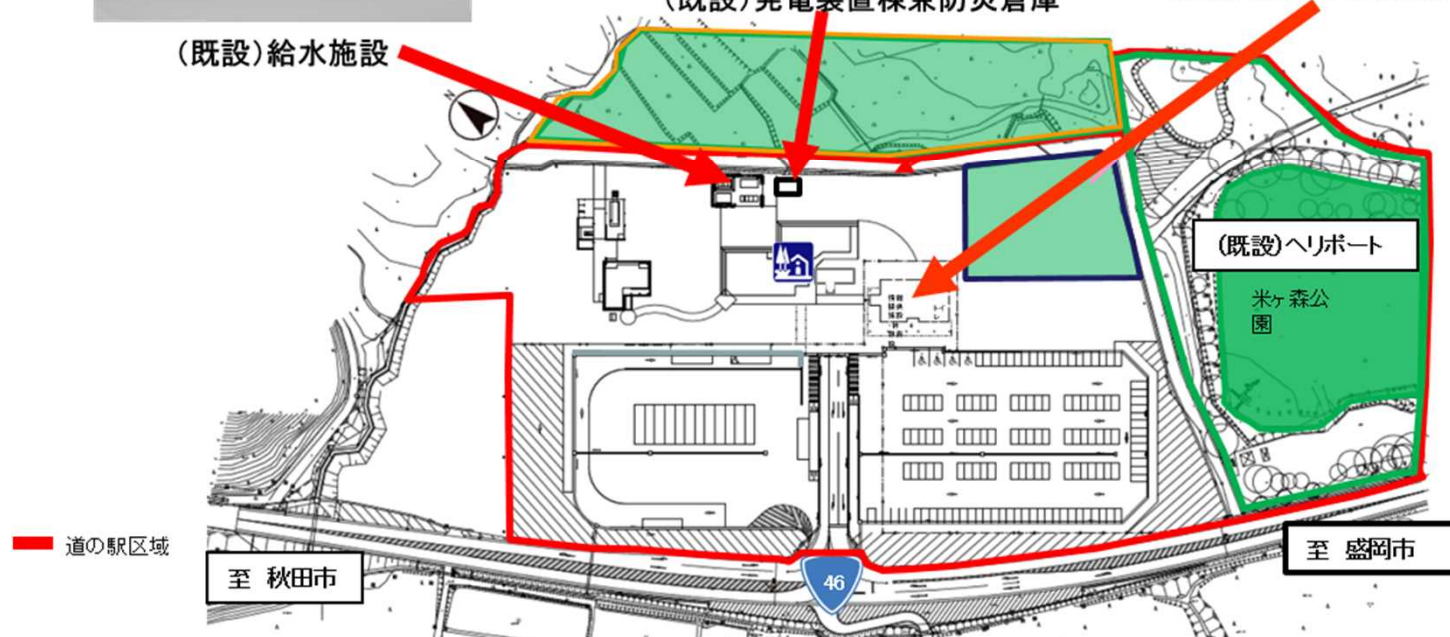

道の駅 協和 防災設備 等

◆防災道の駅とは

都道府県の地域防災計画等で、広域的な防災拠点に位置づけられている道の駅について、「防災道の駅」として選定し、防災拠点としての役割を果たすための重点的な支援を実施。

※令和3年6月11日に全国で39駅選定され、「道の駅 協和」は、秋田県内唯一の防災道の駅となっています。

防災施設配置

(既設)給水施設

(既設)発電装置棟兼防災倉庫

(既設)災害時有线電話