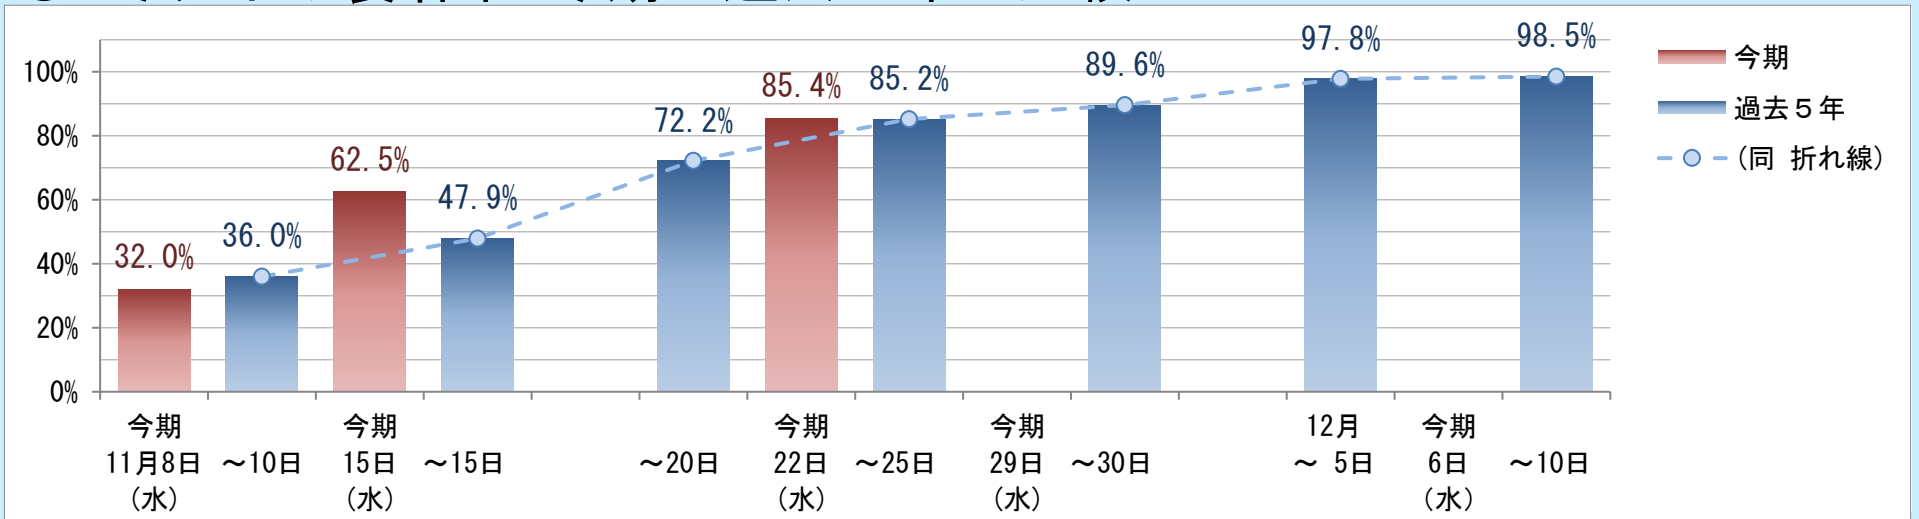

いわての冬は、はや本番！

自分のために、家族のために、みんなのために、
早めの冬タイヤ・チェーン装着を！！

◎ 冬タイヤ装着率 調査結果

調査日	項目 調査箇所	総数			岩手県内ナンバー			県外ナンバー		
		調査台数	装着台数	装着率	調査台数	装着台数	装着率	調査台数	装着台数	装着率
11月8日(水)	道の駅 石神の丘	173	47	27.2%	142	35	24.6%	31	12	38.7%
第1回	道の駅 雫石あねっこ	164	61	37.2%	102	28	27.5%	62	33	53.2%
	合計	337	108	32.0%	244	63	25.8%	93	45	48.4%
11月15日(水)	道の駅 石神の丘	153	94	61.4%	126	81	64.3%	27	13	48.1%
第2回	道の駅 雫石あねっこ	180	114	63.3%	124	72	58.1%	56	42	75.0%
	合計	333	208	62.5%	250	153	61.2%	83	55	66.3%
11月22日(水)	道の駅 石神の丘	157	134	85.4%	131	115	87.8%	26	19	73.1%
第3回	道の駅 雫石あねっこ	172	147	85.5%	110	88	80.0%	62	59	95.2%
	合計	329	281	85.4%	241	203	84.2%	88	78	88.6%
11月29日(水)	道の駅 石神の丘									
第4回	道の駅 雫石あねっこ									
	合計									

◎ 冬タイヤ装着率 今期と過去5年の比較

過去5年で最も早く観測された主な峠の初雪日