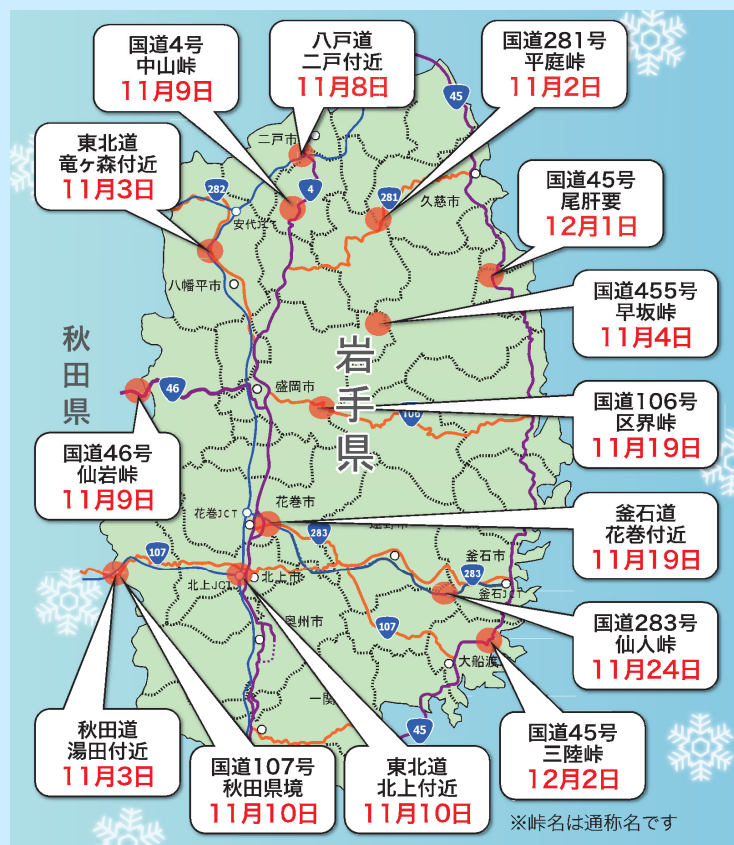

# いわての冬は、はや本番！

自分のために、家族のために、みんなのために、  
早めの冬タイヤ・チェーン装着を！！

## ◎ 冬タイヤ装着率 調査結果

調査日	項目 調査箇所	総数			岩手県内ナンバー			県外ナンバー		
		調査台数	装着台数	装着率	調査台数	装着台数	装着率	調査台数	装着台数	装着率
11月8日(水)	道の駅 石神の丘	173	47	27.2%	142	35	24.6%	31	12	38.7%
第1回	道の駅 雫石あねっこ	164	61	37.2%	102	28	27.5%	62	33	53.2%
	合計	337	108	32.0%	244	63	25.8%	93	45	48.4%
11月15日(水)	道の駅 石神の丘	153	94	61.4%	126	81	64.3%	27	13	48.1%
第2回	道の駅 雫石あねっこ	180	114	63.3%	124	72	58.1%	56	42	75.0%
	合計	333	208	62.5%	250	153	61.2%	83	55	66.3%
11月22日(水)	道の駅 石神の丘	157	134	85.4%	131	115	87.8%	26	19	73.1%
第3回	道の駅 雫石あねっこ	172	147	85.5%	110	88	80.0%	62	59	95.2%
	合計	329	281	85.4%	241	203	84.2%	88	78	88.6%
11月29日(水)	道の駅 石神の丘									
第4回	道の駅 雫石あねっこ									
	合計									

## ◎ 冬タイヤ装着率 今期と過去5年の比較

過去5年で最も早く観測された主な峠の初雪日