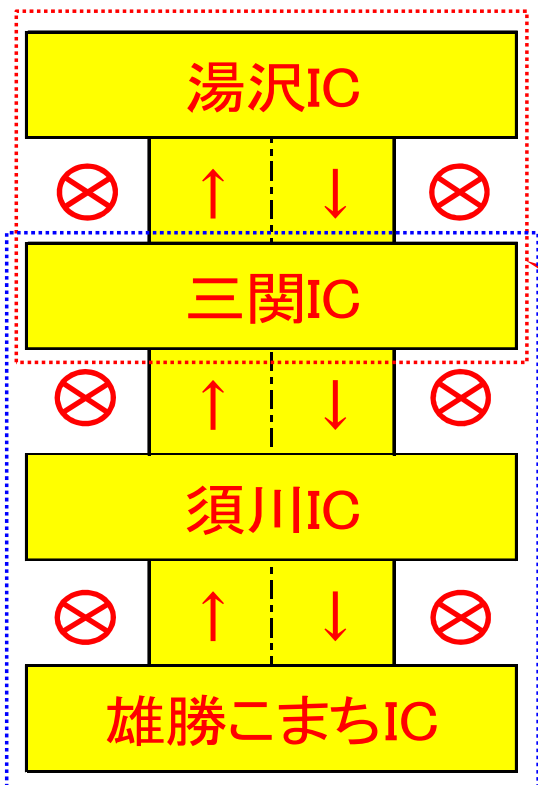

E13 湯沢横手道路夜間通行止めのお知らせ

湯沢横手道路の「道路維持作業」のため
「雄勝こまちIC～湯沢IC」上下線の夜間通行止め
を下記のとおり行いますので、ご協力をお願いします。

至 横手市

◆11月 通行規制カレンダー

| 月 | 火 | 水 | 木 | 金 | 土 | 日 |
|----|-------|----|----|------|----|----|
| | 10/31 | 1 | 2 | 3 | 4 | 5 |
| 6 | 7 | 8 | 9 | 10 | 11 | 12 |
| 13 | 14 | 15 | 16 | 17 | 18 | 19 |
| 20 | 21 | 22 | 23 | 24 | 25 | 26 |
| 27 | 28 | 29 | 30 | 12/1 | | |

※このカレンダーは左端が月曜日です。

三関IC～湯沢IC
通行止め(上下線)
規制日時
11月28日(火)
20:00～翌日6:00

雄勝こまちIC～三関IC
通行止め(上下線)
規制日時
11月27日(月)
20:00～翌日6:00

至 新庄市

| | |
|------|---|
| 規制箇所 | E13 湯沢横手道路 「雄勝こまちIC～湯沢IC」 |
| 規制内容 | 通行止め(上下線) |
| | 雄勝こまちIC ～ 三関IC : 令和5年11月27日(月) 三関IC ～ 湯沢IC : 令和5年11月28日(火) ※天候等により、中止又は規制期間が変更になる場合があります。 |
| 規制時間 | 20:00 ～ 翌日6:00 |
| 迂回路 | 国道13号をご利用ください。 |