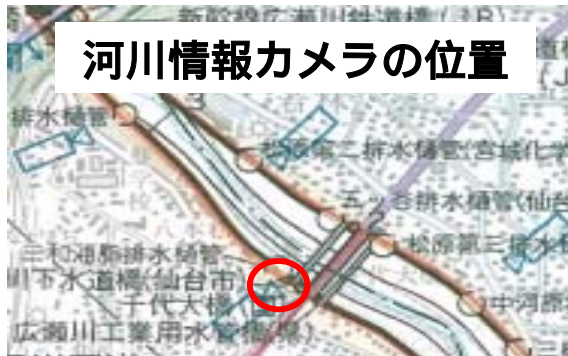

1. 光ファイバーによる市町村への河川情報の提供

【市町村との光ファイバー接続】

光ファイバ - を市町村と接続し、河川情報等を提供します。
東北地方の河川沿川の約120市町村の接続を目標とします。

河川情報カメラからの映像（広瀬川）

河川情報カメラの位置

地域防災力の向上に取り組む市町村の支援を目的として、**光ファイバ - 網を市町村と接続し**、双方向で確実に防災情報を伝達・収集する体制を構築します。

2. 河川情報カメラ画像の報道機関へ積極的な提供

NHKのニュースで放送

平成14年7月台風6

避難行動を起こす
ための判断材料

住民

河川情報カメラ

光ファイバ -

整備局・事務所