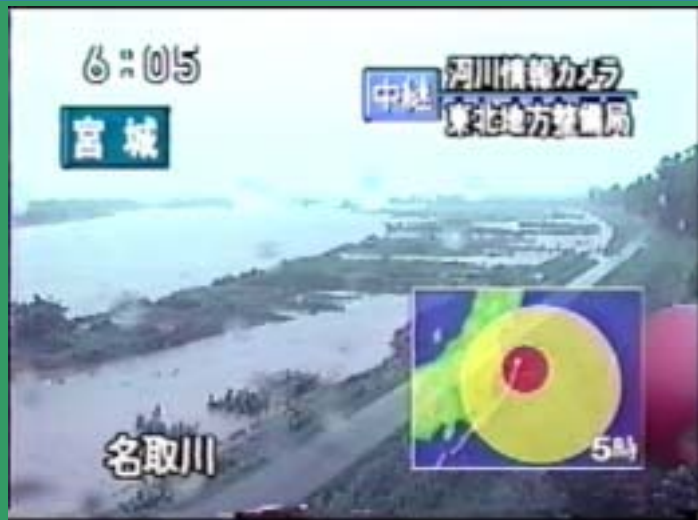

1. 光ファイバーによる市町村への河川情報の提供

【市町村との光ファイバー接続】

光ファイバ - を市町村と接続し、河川情報等を提供します。
東北地方の河川沿川の約120市町村の接続を目標とします。

河川情報カメラからの映像（広瀬川）

河川情報カメラの位置

地域防災力の向上に取り組む市町村の支援を目的として、**光ファイバ - 網を市町村と接続し**、双方向で確実に防災情報を伝達・収集する体制を構築します。

2. 河川情報カメラ画像の報道機関へ積極的な提供

NHKのニュースで放送

平成14年7月台風6

避難行動を起こす
ための判断材料

住民

河川情報カメラ

光ファイバ -

整備局・事務所