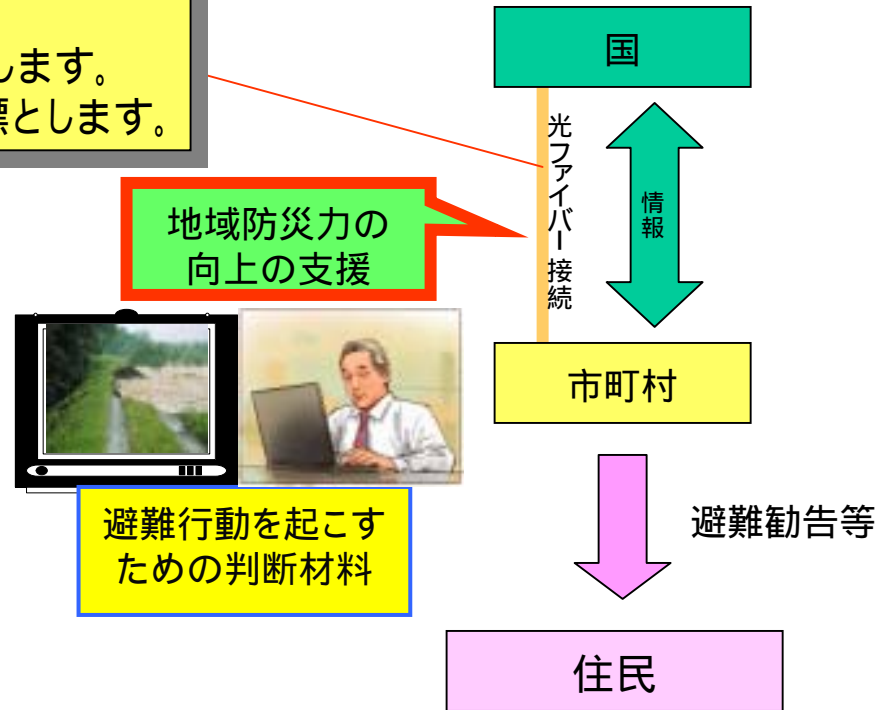

1. 光ファイバーによる市町村への河川情報の提供

【市町村との光ファイバー接続】

光ファイバ - を市町村と接続し、河川情報等を提供します。
東北地方の河川沿川の約120市町村の接続を目標とします。

河川情報カメラからの映像（広瀬川）

河川情報カメラの位置

地域防災力の向上に取り組む市町村の支援を目的として、**光ファイバ - 網を市町村と接続し**、双方向で確実に防災情報を伝達・収集する体制を構築します。

2. 河川情報カメラ画像の報道機関へ積極的な提供

NHKのニュースで放送

平成14年7月台風6

避難行動を起こす
ための判断材料

住民

河川情報カメラ

光ファイバ -

整備局・事務所