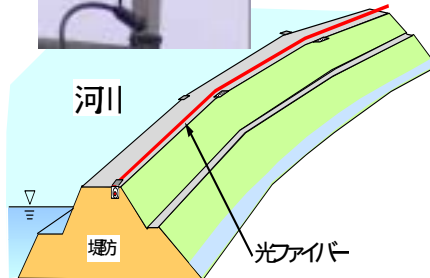

1. 光ファイバーによる市町村への河川情報の提供

【市町村との光ファイバー接続】

光ファイバ - を市町村と接続し、河川情報等を提供します。
東北地方の河川沿川の約120市町村の接続を目標とします。

河川情報カメラからの映像（広瀬川）

河川情報カメラの位置

地域防災力の向上に取り組む市町村の支援を目的として、**光ファイバ - 網を市町村と接続し**、双方向で確実に防災情報を伝達・収集する体制を構築します。

2. 河川情報カメラ画像の報道機関へ積極的な提供

NHKのニュースで放送

平成14年7月台風6

避難行動を起こす
ための判断材料

住民

河川情報カメラ

光ファイバ -

整備局・事務所