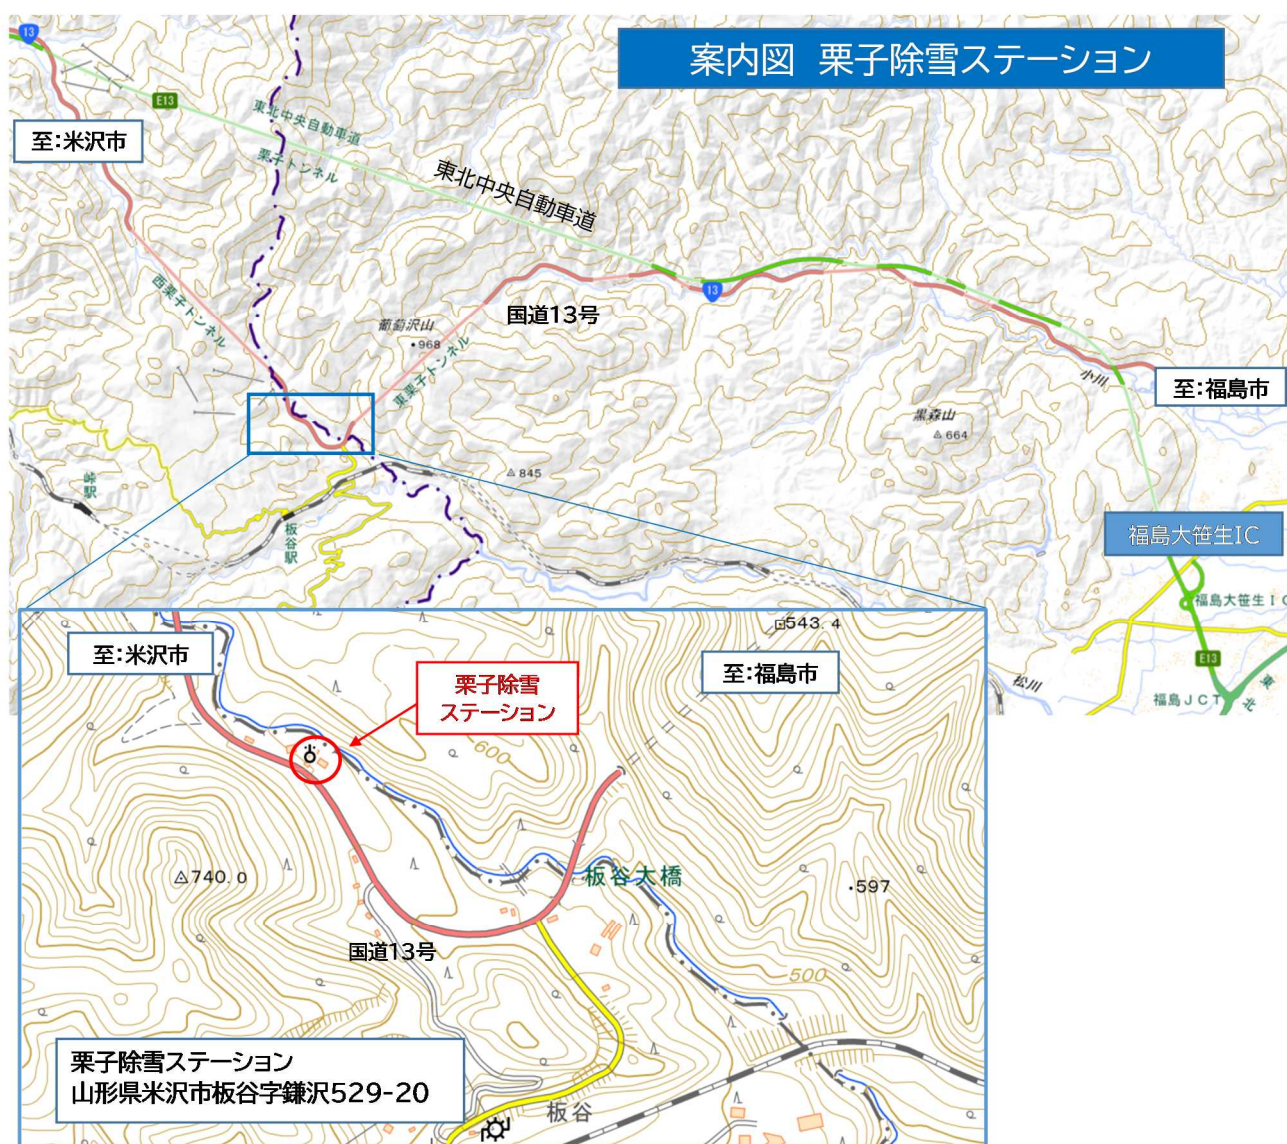

### 会場案内図

## 【栗子国道維持出張所】

令和4年11月7日（月）

- ▶安全祈願祭 14時00分～（受注者主催）
- ▶除雪出動式 14時30分～

※新型コロナウイルス感染症対策

- ・当日は、起床時に検温を行い、体調が優れない場合はご出席をお控えください
- ・参加者は、必ずマスクの着用をお願いいたします

## 会場案内図

出典:国土地理院地図に会場等を追記して掲載