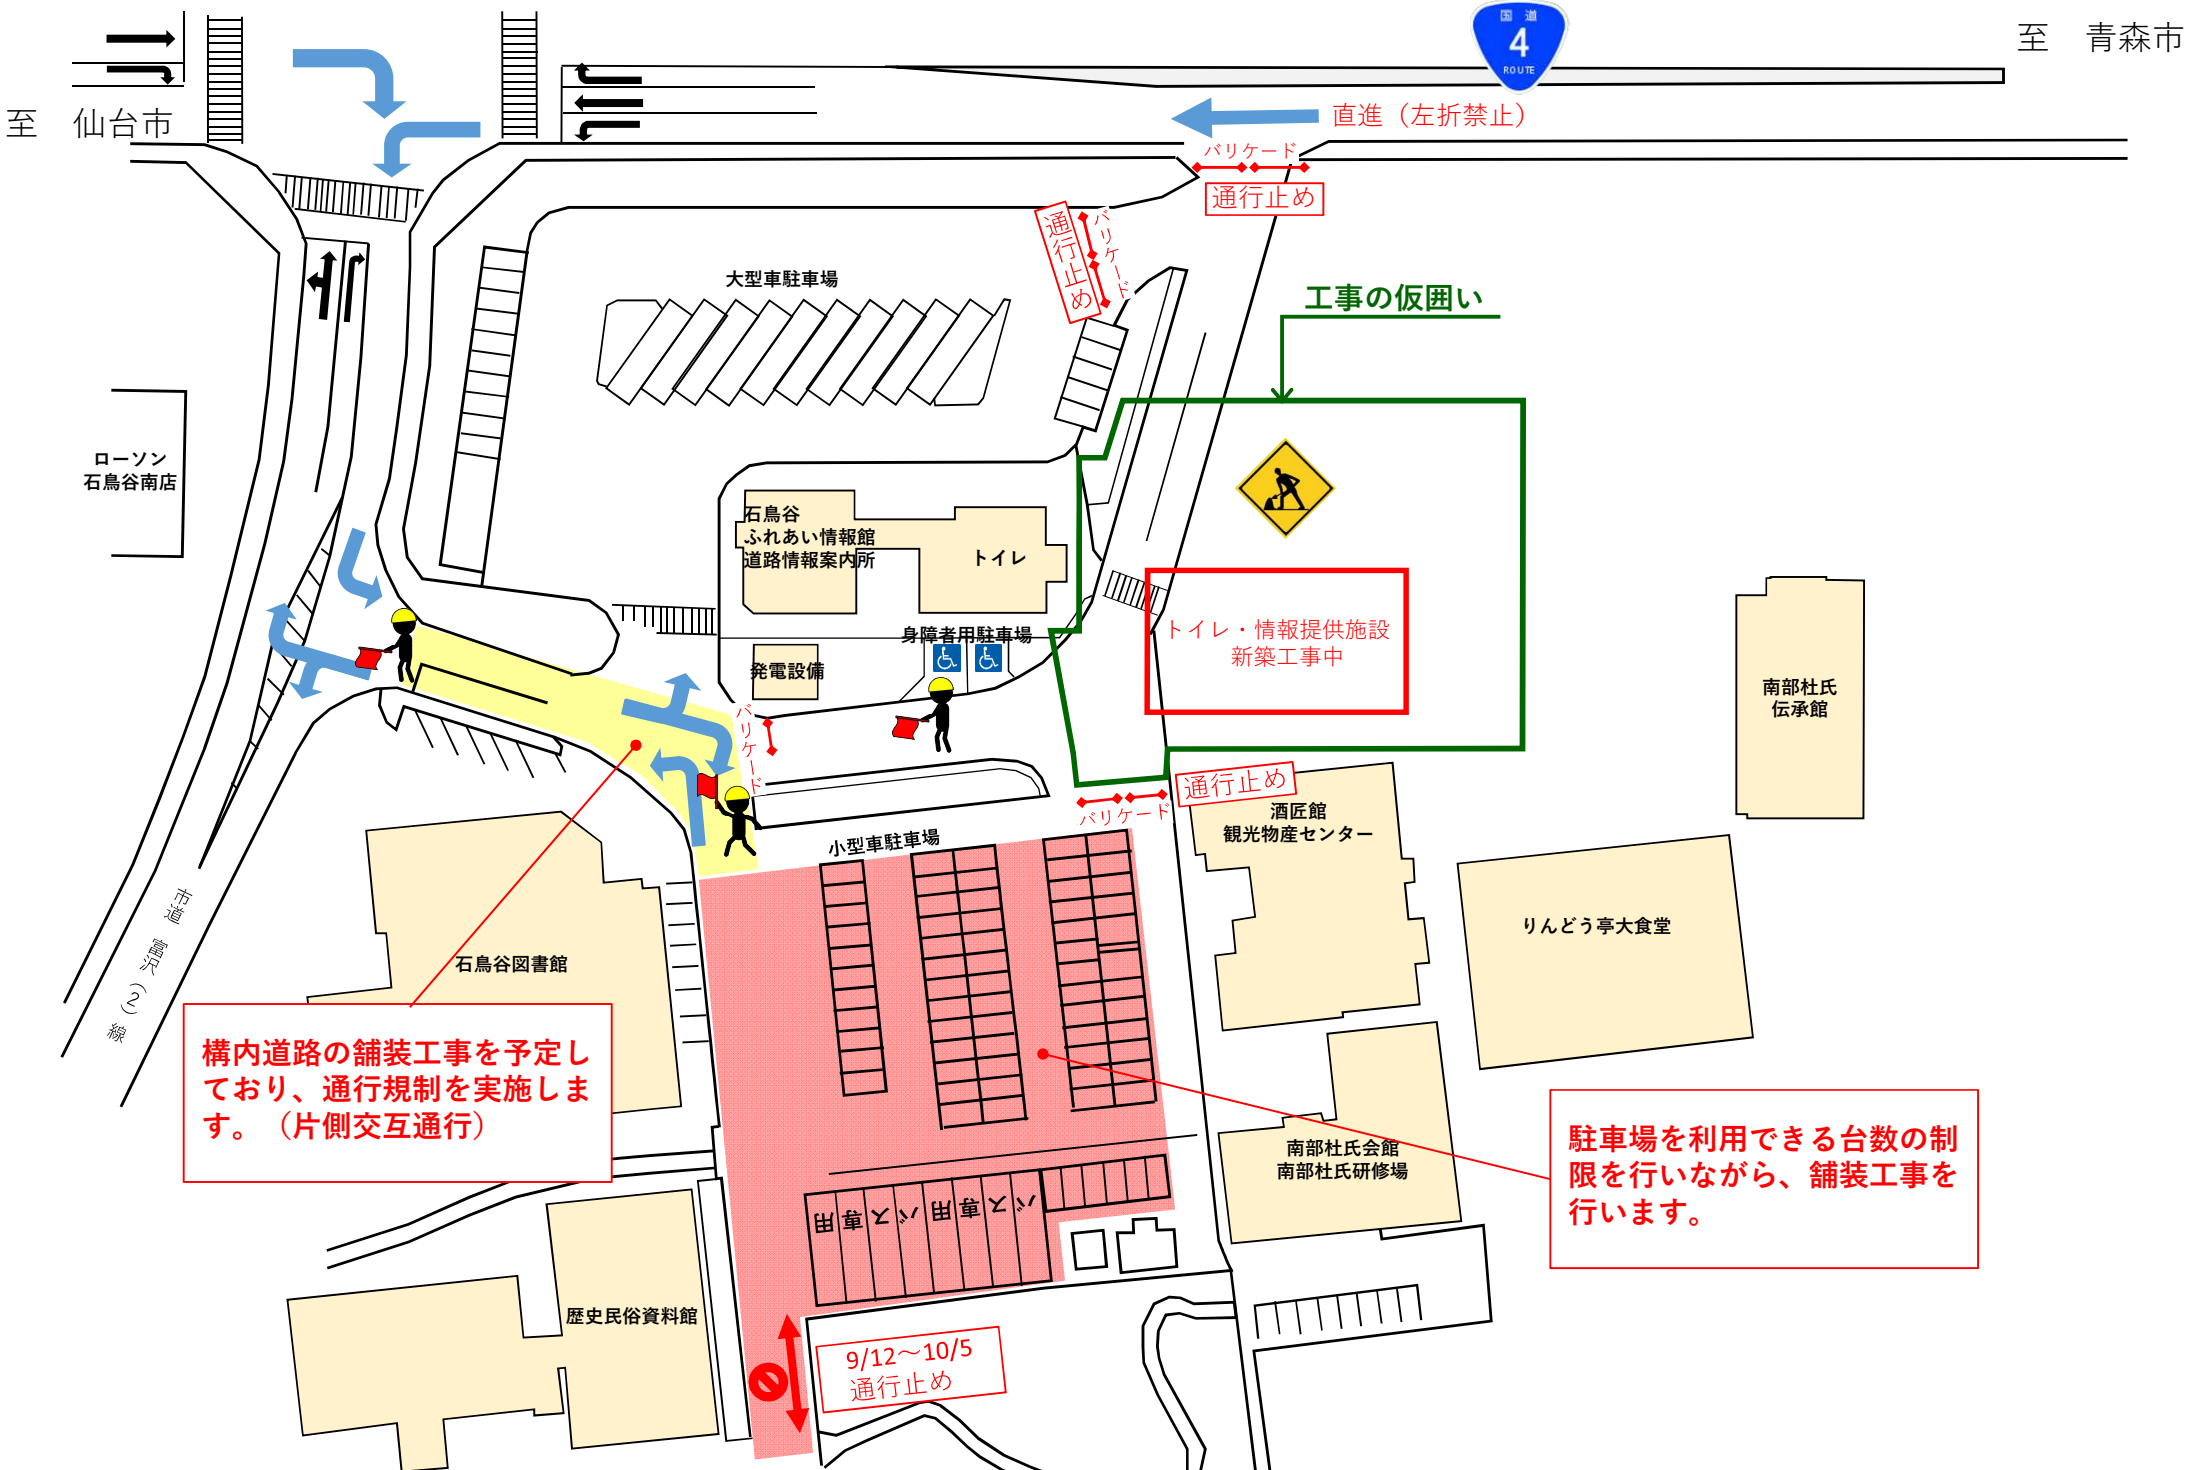

至 仙台市

直進 (左折禁止)

バリケード
通行止め

工事の仮囲い

トイレ・情報提供施設
新築工事中

通行止め

構内道路の舗装工事を予定して
おり、通行規制を実施しま
す。(片側交互通行)

駐車場を利用できる台数の制
限を行いながら、舗装工事を
行います。

9/12~10/5
通行止め