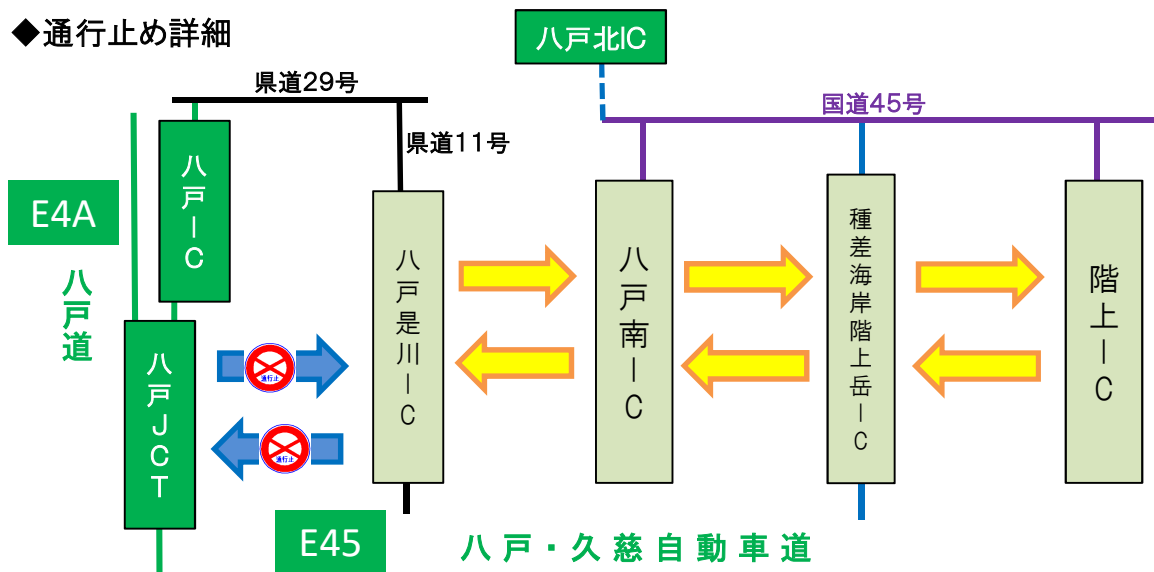

E45 八戸・久慈自動車道 (八戸JCT～八戸是川IC) 夜間通行止のお知らせ

E45 八戸・久慈自動車道(八戸JCT～八戸是川IC)において、橋梁点検作業のため下記のとおり夜間通行止を行いますので、ご協力お願い致します。

日 時: 令和2年8月25日(火)～8月28日(金)までの各日21:00～翌6:00

規制区間: 八戸JCT～八戸是川IC(上下線夜間通行止)

迂回路: 八戸IC～県道29号八戸環状線～県道11号八戸大野線
(下田百石方面は八戸北IC～国道45号)

◆位置図

◆通行止め詳細

【お問合せ先】

国土交通省 青森河川国道事務所 道路管理第一課
国土交通省 青森河川国道事務所 八戸国道出張所

電話:017-734-4573
電話:0178-28-1613