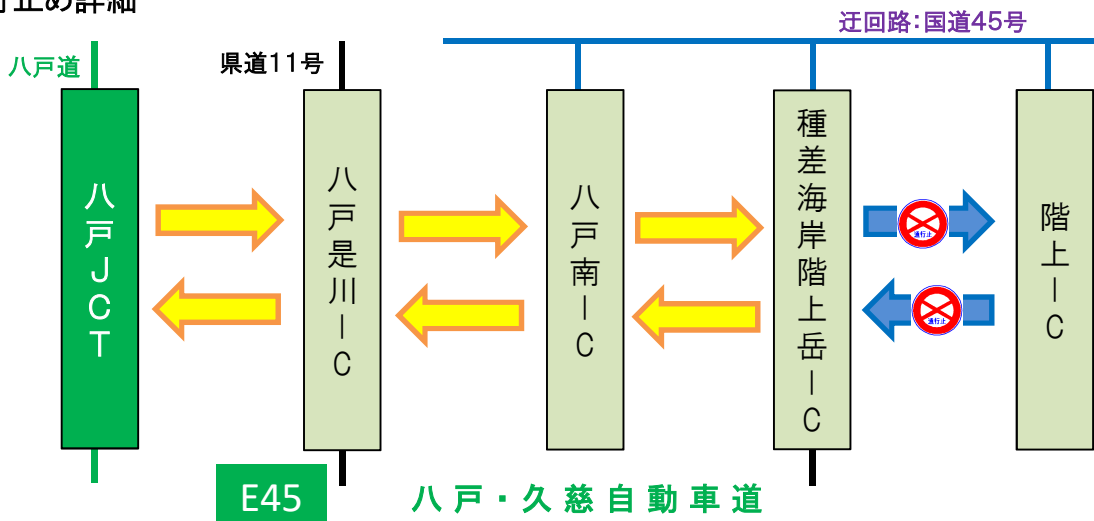

◆通行止め詳細

【お問合せ先】

国土交通省 青森河川国道事務所 道路管理第一課
国土交通省 青森河川国道事務所 八戸国道出張所

電話:017-734-4573
電話:0178-28-1613