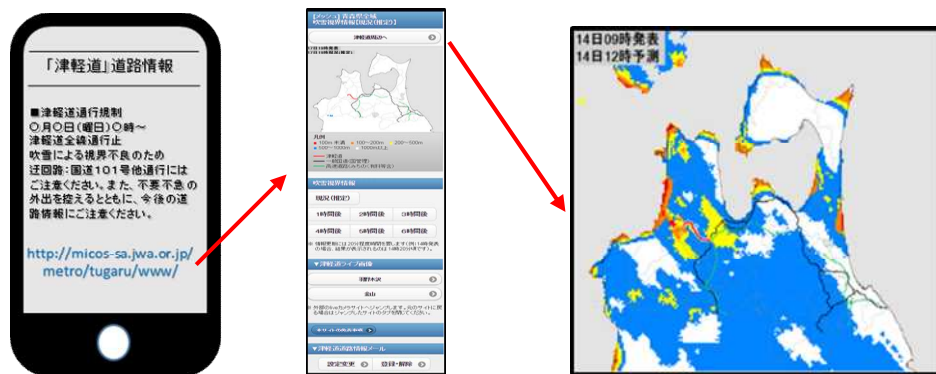

令和元年12月20日

冬の津軽自動車道の今をお知らせ！！ ～メール配信サービス開始～

- **津軽自動車道**は冬期間、地吹雪の発生により視界不良が生じ、過去には重大事故が発生しております。
また、視界不良がひどい場合には、通行止め等の交通規制を実施しております。
- 冬期間、津軽自動車道を通行する際の事前情報として、**吹雪視界情報**、**気象概況等**を日々メール配信する取り組みを平成24年から行っておりますが、今年度もメール配信を下記のとおり実施するのでお知らせします。
- 吹雪が気になる時など、どうぞご利用ください。
ライブカメラ画像のリンクも貼り付けているので、こちらもご利用ください。

- 配信予定：令和元年12月25日(水)～令和2年3月中旬
- 登録方法：別紙ちらしのアドレス・QRコードから登録できます。
- その他：メールアドレスがあれば、パソコン、携帯電話、スマートフォンで利用可能。詳細は別紙ちらしを参照ください。

▲メール配信イメージ

【吹雪等による視界不良時は、ライト点灯や車間距離に気を配り、安全運転をお願いします。】

発表記者会：青森県政記者会、建設関係専門紙、津軽新報社