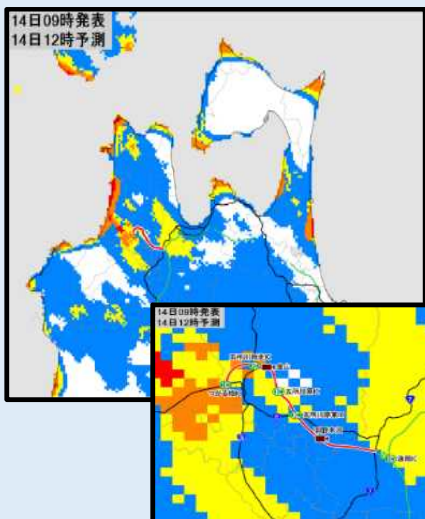

令和元年12月20日

冬の津軽自動車道の今をお知らせ！！ ～メール配信サービス開始～

- **津軽自動車道**は冬期間、地吹雪の発生により視界不良が生じ、過去には重大事故が発生しております。
また、視界不良がひどい場合には、通行止め等の交通規制を実施しております。
- 冬期間、津軽自動車道を通行する際の事前情報として、**吹雪視界情報**、**気象概況等**を日々メール配信する取り組みを平成24年から行っておりますが、今年度もメール配信を下記のとおり実施するのでお知らせします。
- 吹雪が気になる時など、どうぞご利用ください。
ライブカメラ画像のリンクも貼り付けているので、こちらもご利用ください。

下記のアドレス・QRコードから登録いただけます。

<http://www.sspsmail.com/~aomoridoro/>

- ★登録は無料です。ただし、メール受信にかかる受信料はご負担願います。
- ★受信情報(一部)と受信時間帯を選択することが可能です。

情報提供期間は**令和元年12月25日(水)**から**令和2年3月中旬**です。

メール配信は
6:00・16:00
の2回です。

※イメージ画面です。

「青森みち情報」
で
ライブカメラを
チェック！