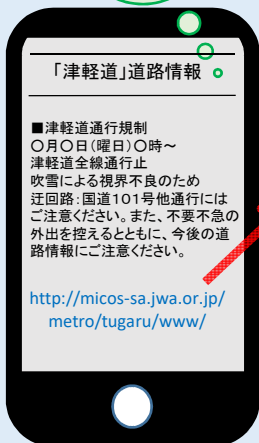

令和元年12月20日

冬の津軽自動車道の今をお知らせ！！ ～メール配信サービス開始～

- **津軽自動車道**は冬期間、地吹雪の発生により視界不良が生じ、過去には重大事故が発生しております。
また、視界不良がひどい場合には、通行止め等の交通規制を実施しております。
- 冬期間、津軽自動車道を通行する際の事前情報として、**吹雪視界情報**、**気象概況等**を日々メール配信する取り組みを平成24年から行っておりますが、今年度もメール配信を下記のとおり実施するのでお知らせします。
- 吹雪が気になる時など、どうぞご利用ください。
ライブカメラ画像のリンクも貼り付けているので、こちらもご利用ください。

下記のアドレス・QRコードから登録いただけます。

<http://www.sspsmail.com/~aomoridoro/>

- ★登録は無料です。ただし、メール受信にかかる受信料はご負担願います。
- ★受信情報(一部)と受信時間帯を選択することが可能です。

情報提供期間は**令和元年12月25日(水)**から**令和2年3月中旬**です。

メール配信は
6:00・16:00
の2回です。

※イメージ画面です。

「青森みち情報」
で
ライブカメラを
チェック！