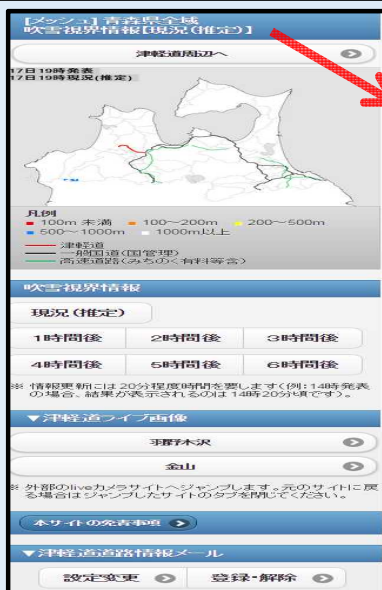

令和元年12月20日

冬の津軽自動車道の今をお知らせ！！ ～メール配信サービス開始～

- **津軽自動車道**は冬期間、地吹雪の発生により視界不良が生じ、過去には重大事故が発生しております。
また、視界不良がひどい場合には、通行止め等の交通規制を実施しております。
- 冬期間、津軽自動車道を通行する際の事前情報として、**吹雪視界情報**、**気象概況等**を日々メール配信する取り組みを平成24年から行っておりますが、今年度もメール配信を下記のとおり実施するのでお知らせします。
- 吹雪が気になる時など、どうぞご利用ください。
ライブカメラ画像のリンクも貼り付けているので、こちらもご利用ください。

下記のアドレス・QRコードから登録いただけます。

<http://www.sspsmail.com/~aomoridoro/>

- ★登録は無料です。ただし、メール受信にかかる受信料はご負担願います。
- ★受信情報(一部)と受信時間帯を選択することが可能です。

情報提供期間は**令和元年12月25日(水)**から**令和2年3月中旬**です。

メール配信は
6:00・16:00
の2回です。

※イメージ画面です。

「青森みち情報」
で
ライブカメラを
チェック！