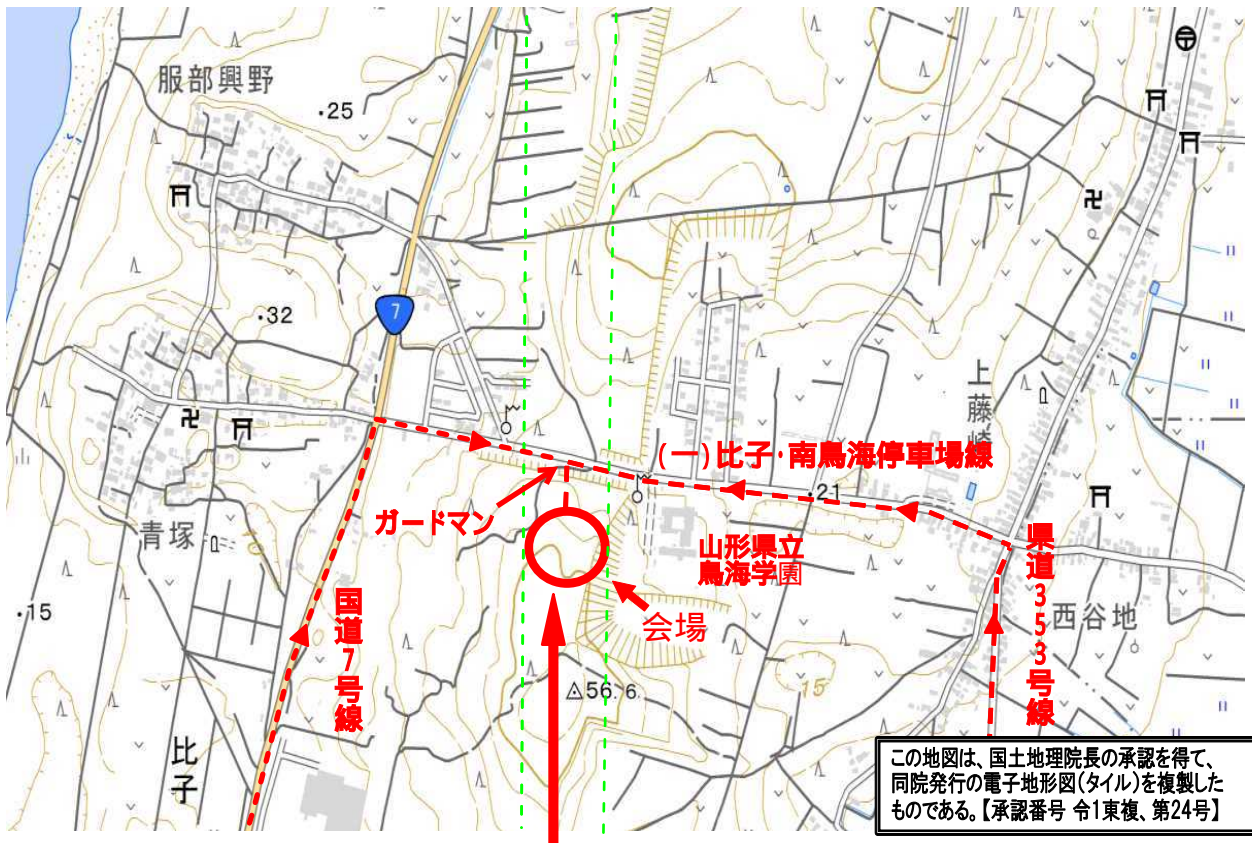

【クロマツ植樹活動（学習林活動）】12月9日(月)

- ・記念式典 13:45～
- ・学習林活動 14:00～

会場案内図

国道7号線 一般県道比子・南鳥海停車場線 会場  
県道353号線 一般県道比子・南鳥海停車場線 会場  
県道から入れる坂路があります(ガードマンがいます)、  
そこから進入して現場へ入場してください。

日沿道計画ルート

駐車場所  
コンクリートボックス内