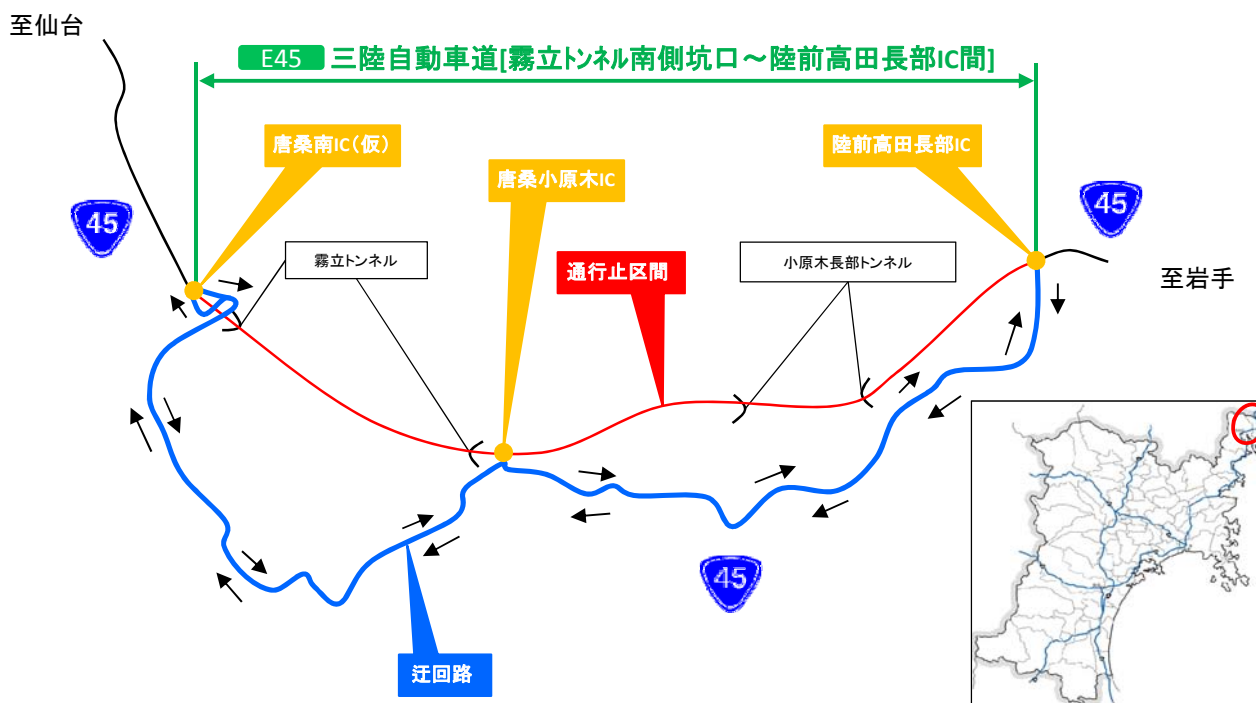

三陸自動車道夜間通行止めのお知らせ

三陸自動車道において、トンネル内付属施設補修のため、夜間通行止めを実施します。

通行される皆様にはご不便をおかけしますが、ご理解とご協力をお願い致します。

<規制日時> 令和元年10月23日(水)～令和元年10月26日(土)
各日 21:00～翌朝6:00 (別添詳細)

<場 所> 三陸自動車道 霧立トンネル南側坑口～陸前高田長部IC
(別添詳細)

<迂回路> 夜間通行止め時は、国道45号等への迂回をお願い致します。

【記者発表先】: 宮城県政記者会、東北電力記者会、東北専門記者会、石巻記者クラブ、気仙沼記者クラブ

<問い合わせ先>

国土交通省 仙台河川国道事務所

気仙沼国道維持出張所長 みかみ やすみつ 三上 泰光 TEL 0226-23-5801

E45 三陸自動車道[霧立トンネル南側坑口～陸前高田長部IC間] 夜間通行止めのお知らせ

三陸自動車道[霧立トンネル南側坑口～陸前高田長部IC間]について、霧立トンネル内
付属施設補修作業のため、夜間通行止めを実施しますのでご協力をお願い致します。

規制期間：自 令和元年10月23日(水)
至 令和元年10月26日(土)
(各日とも 21時00分から翌朝6時00分まで)
※悪天候を除く

規制内容：全面通行止め(迂回路下記参照)
場 所：宮城県気仙沼市唐桑町只越 ～
岩手県陸前高田市気仙町水上 間

※ただし緊急車両の通行は現地の交通誘導員の指示に従ってください。

この地図は、国土地理院長の承認を得て、同院発行の電子地形図
(タイル)を複製したものである。(承認番号 令1東複、第24号)