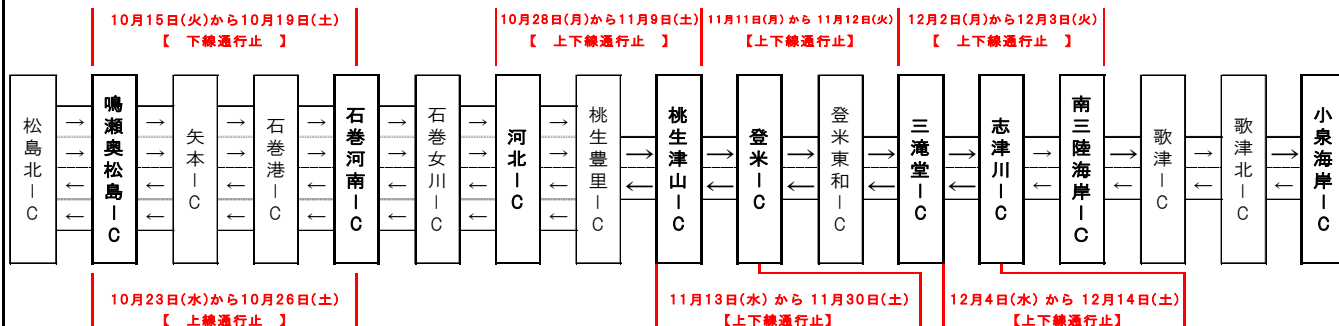

## ◆11月 規制カレンダー

月	火	水	木	金	土	日
				1	2	3
4	5	6	7	8	9	10
11	12	13	14	15	16	17
18	19	20	21	22	23	24
25	26	27	28	29	30	1

## ◆12月 規制カレンダー

月	火	水	木	金	土	日
						1
2	3	4	5	6	7	8
9	10	11	12	13	14	15
16	17	18	19	20	21	22
23	24	25	26	27	28	29
30	31					

※ただし緊急車両の通行は現地の交通誘導員の指示に従ってください。

※作業の進捗により、予定より早く通行止めを終了する場合がございます。

■ 三陸道・国道45号の通行止め情報は『仙台河川国道事務所』のHPの「道路通行規制情報」のバナーからご覧いただけます。