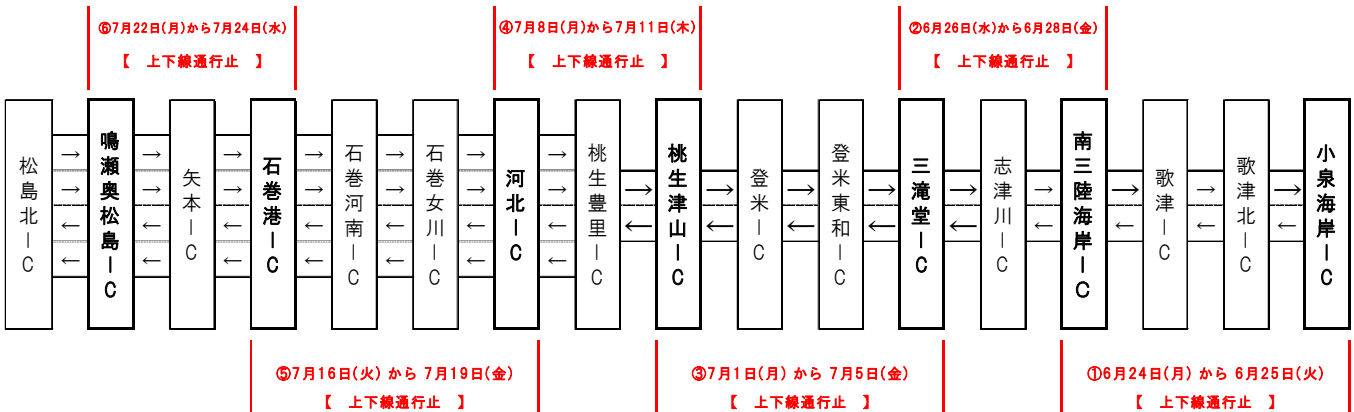

予備日…令和元年7月20日(土)

⑥ 鳴瀬奥松島IC から 石巻港IC 間【上下線】

令和元年7月22日(月)から7月24日(水)

予備日…令和元年7月25日(木)から7月27日(土)

◆ 6月 規制カレンダー

月	火	水	木	金	土	日
					1	2
3	4	5	6	7	8	9
10	11	12	13	14	15	16
17	18	19	20	21	22	23
24	↔	↔	↔	↔	↔	↔

◆ 7月 夜間通行止規制カレンダー

月	火	水	木	金	土	日
1	↔	↔	↔	↔	↔	↔
8	↔	↔	↔	↔	↔	↔
15	↔	↔	↔	↔	↔	↔
22	↔	↔	↔	↔	↔	↔
29	30	31				

※ただし緊急車両の通行は現地の交通誘導員の指示に従ってください。

※作業の進捗により、予定より早く通行止めを終了する場合がございます。

■ 三陸道・国道45号の通行止め情報は『仙台河川国道事務所』のHPの「道路通行規制情報」のバナーからご覧いただけます。