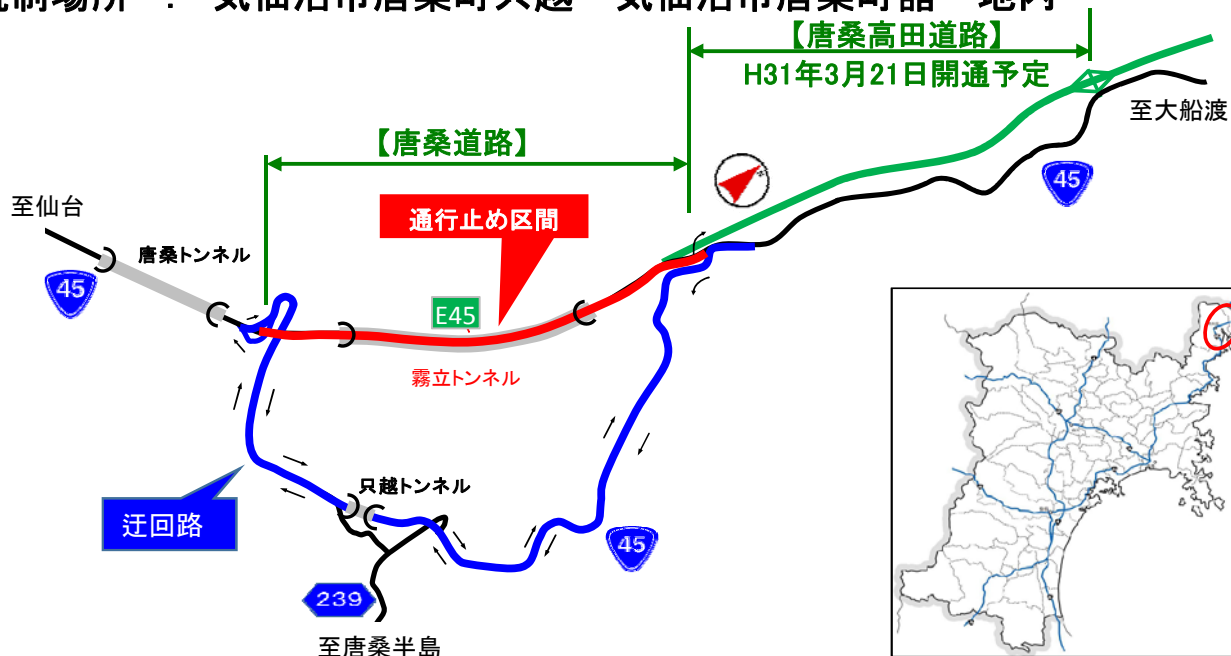

## E45 三陸沿岸道路[唐桑道路]

### 夜間通行止めのお知らせ

E45 三陸沿岸道路[唐桑高田道路]開通に伴う標識の設置および舗装工事等のため、[唐桑道路]において、夜間通行止めを実施いたしますのでご協力をお願いいたします。

規制期間：自 平成31年3月 4日(月) 22時30分  
至 平成31年3月 16日(土) 5時00分 **日曜を除く**  
※規制期間は予備日を含みます。

(各日とも22時30分から翌朝5時00分まで) \*悪天候を除く  
天候等により、規制日数が変わる場合は看板や、道路情報板で  
周知しますのでご留意ください。

規制内容：**夜間通行止め(迂回路下記参照)**

規制場所：**気仙沼市唐桑町只越～気仙沼市唐桑町館 地内**

★通行止めを行っている間は、国道45号への迂回をお願いいたします。  
ただし緊急車両の通行は現地の交通誘導員の指示に従って下さい。

■三陸沿岸道路・国道45号の規制情報は『仙台河川国道事務所』のHPからもご覧  
になれます。

URL：<http://www.thr.mlit.go.jp/sendai/index.html>