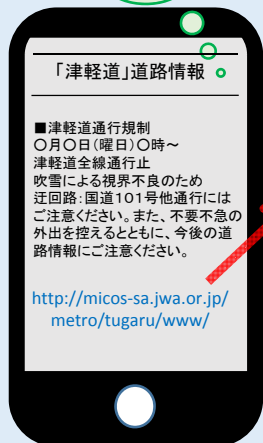

平成30年12月20日

冬の津軽自動車道の今をお知らせ！！ ～メール配信サービス開始～

- **津軽自動車道**は冬期間、地吹雪の発生により視界不良が生じ、過去には重大事故が発生しております。
また、視界不良がひどい場合には、通行止め等の交通規制を実施しております。
- 冬期間、津軽自動車道を通行する際の事前情報として、**吹雪視界情報**、**気象概況等**を日々メール配信する取り組みを平成24年から行っておりますが、今年度もメール配信を下記のとおり実施するのでお知らせします。
- 吹雪が気になる時など、どうぞご利用ください。
ライブカメラ画像のリンクも貼り付けているので、こちらもご利用ください。

かんたん
登録無料

青森河川国道事務所では、冬の津軽自動車道で通行止めが発生した場合など、メールで情報を提供するサービスを試験的に実施します。

メールアドレスがあれば、パソコン、携帯電話、スマートフォンで利用可能です。

※メールアドレス指定受信など、受信制限機能を利用している場合には、「sspsmail.com」ドメインのメールが受信できるように、あらかじめ携帯電話の設定をお願いいたします。
※お客様のメールアドレス等の個人情報は、本サービス以外の目的で使用することはありません。

下記のアドレス・QRコードから登録いただけます。

<http://www.sspsmail.com/~aomoridoro/>

- ★登録は無料です。ただし、メール受信にかかる受信料はご負担願います。
- ★受信情報(一部)と受信時間帯を選択することが可能です。

情報提供期間は**平成30年12月25日(火)**から**平成31年3月中旬**です。

メール配信は
6:00・16:00
の2回です。

※イメージ画面です。