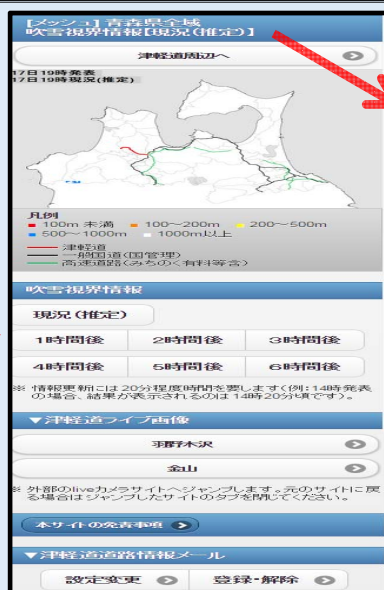

平成30年12月20日

冬の津軽自動車道の今をお知らせ！！ ～メール配信サービス開始～

- **津軽自動車道**は冬期間、地吹雪の発生により視界不良が生じ、過去には重大事故が発生しております。
また、視界不良がひどい場合には、通行止め等の交通規制を実施しております。
- 冬期間、津軽自動車道を通行する際の事前情報として、**吹雪視界情報**、**気象概況等**を日々メール配信する取り組みを平成24年から行っておりますが、今年度もメール配信を下記のとおり実施するのでお知らせします。
- 吹雪が気になる時など、どうぞご利用ください。
ライブカメラ画像のリンクも貼り付けているので、こちらもご利用ください。

下記のアドレス・QRコードから登録いただけます。

<http://www.sspsmail.com/~aomoridoro/>

- ★登録は無料です。ただし、メール受信にかかる受信料はご負担願います。
- ★受信情報(一部)と受信時間帯を選択することが可能です。

情報提供期間は**平成30年12月25日(火)**から**平成31年3月中旬**です。

メール配信は
6:00・16:00
の2回です。

※イメージ画面です。