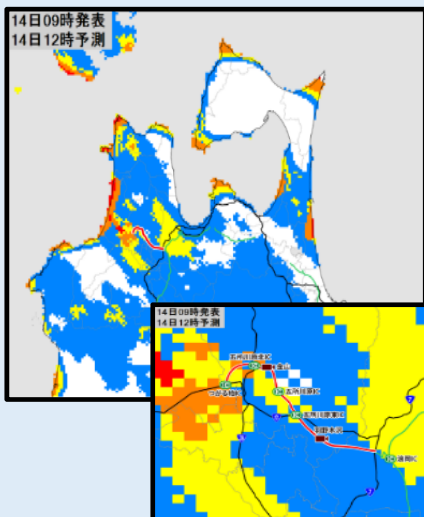

平成30年12月20日

冬の津軽自動車道の今をお知らせ！！ ～メール配信サービス開始～

- **津軽自動車道**は冬期間、地吹雪の発生により視界不良が生じ、過去には重大事故が発生しております。
また、視界不良がひどい場合には、通行止め等の交通規制を実施しております。
- 冬期間、津軽自動車道を通行する際の事前情報として、**吹雪視界情報**、**気象概況等**を日々メール配信する取り組みを平成24年から行っておりますが、今年度もメール配信を下記のとおり実施するのでお知らせします。
- 吹雪が気になる時など、どうぞご利用ください。
ライブカメラ画像のリンクも貼り付けているので、こちらもご利用ください。

下記のアドレス・QRコードから登録いただけます。

<http://www.sspsmail.com/~aomoridoro/>

- ★登録は無料です。ただし、メール受信にかかる受信料はご負担願います。
- ★受信情報(一部)と受信時間帯を選択することが可能です。

情報提供期間は**平成30年12月25日(火)**から**平成31年3月中旬**です。

メール配信は
6:00・16:00
の2回です。

※イメージ画面です。