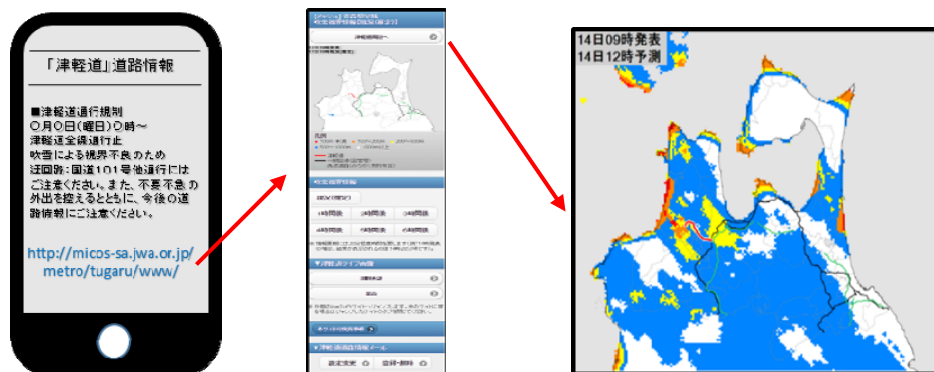

平成30年12月20日

冬の津軽自動車道の今をお知らせ！！ ～メール配信サービス開始～

- **津軽自動車道**は冬期間、地吹雪の発生により視界不良が生じ、過去には重大事故が発生しております。
また、視界不良がひどい場合には、通行止め等の交通規制を実施しております。
- 冬期間、津軽自動車道を通行する際の事前情報として、**吹雪視界情報**、**気象概況等**を日々メール配信する取り組みを平成24年から行っておりますが、今年度もメール配信を下記のとおり実施するのでお知らせします。
- 吹雪が気になる時など、どうぞご利用ください。
ライブカメラ画像のリンクも貼り付けているので、こちらもご利用ください。

- 配信予定：平成30年12月25日(火)～平成31年3月中旬
- 登録方法：別紙ちらしのアドレス・QRコードから登録できます。
- その他：メールアドレスがあれば、パソコン、携帯電話、スマートフォンで利用可能。詳細は別紙ちらしを参照ください。

▲メール配信イメージ

【吹雪等による視界不良時は、ライト点灯や車間距離に気を配り、安全運転をお願いします。】

発表記者会：青森県政記者会、建設関係専門紙、津軽新報社