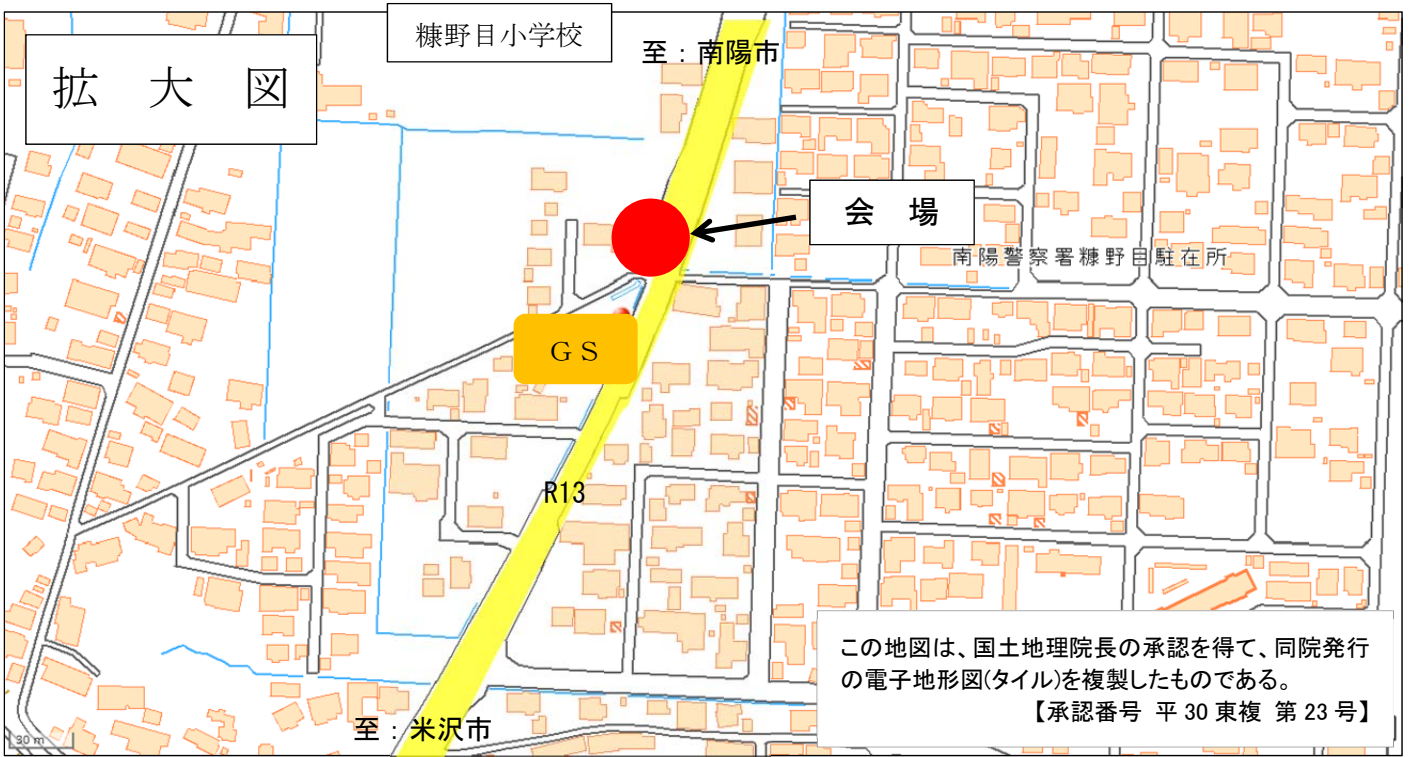

日 時：平成30年12月14日（金）13時15分～（20分程度）

場 所：東置賜郡高島町大字糠野目 地内（詳細は別紙をご覧ください）

内 容：最後の工事のお手伝いは、「転落防止柵の取り付け」をします。
※なお、お手伝い後は再度、安全確認を行い供用いたします。

その他：悪天候時は上記イベントを中止し、米沢国道維持出張所で施工し供用いたします。

[発表記者会：米沢記者倶楽部]

〈問い合わせ先〉

■（幼稚園、園児に関すること）

出張所長 菅原 弘信

別紙

会 場
※ (米沢市から)
R13 を南陽市に向かい、糠野目橋 (最上川) を渡って約 4 0 0 m

拡大図

会 場

糠野目小学校 至：南陽市

南陽警察署糠野目駐在所

GS