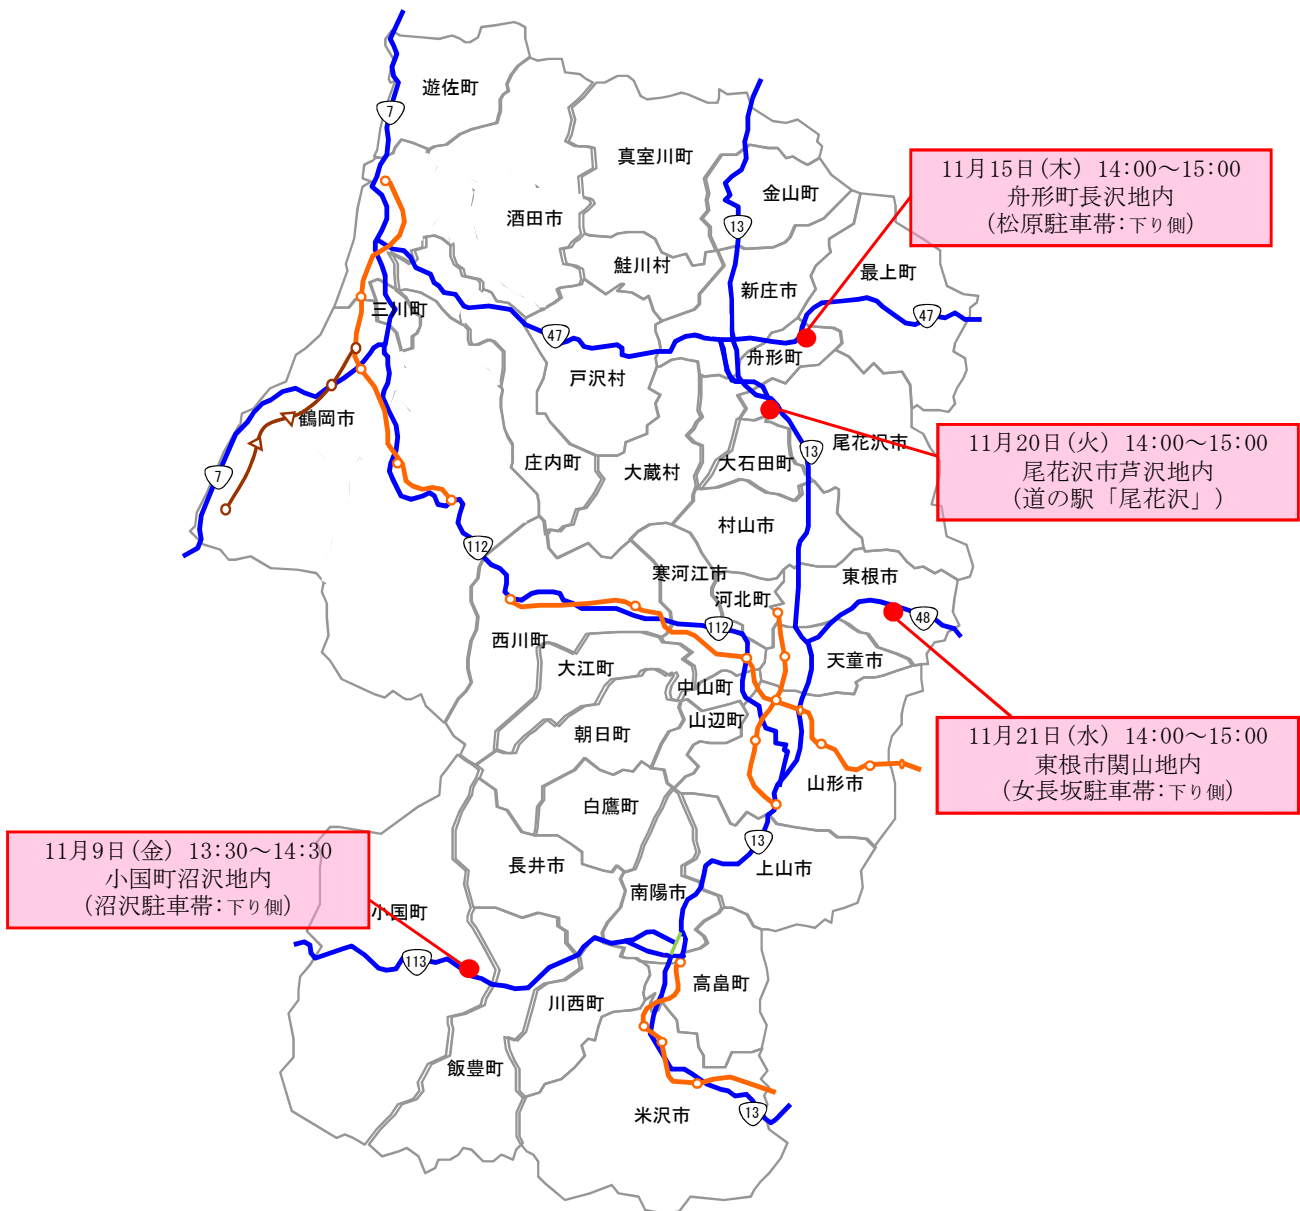

## 「早めの冬タイヤ装着」のチラシ配布を行います

○冬道の安全運転及び冬タイヤ早期装着にご理解とご協力をいただくために、所轄警察署と山形河川国道事務所各出張所が連携して合同広報活動を実施します。

山形県内では例年11月中旬頃に降雪があり、国道13号栗子峠、国道48号関山峠、国道112号月山道路及び国道113号宇津峠等の山岳道路等では冬タイヤ未装着車両による走行不能やスリップ事故による交通障害が発生しています。

本格的な降雪期を前に、山岳道路を管轄する所轄警察署と山形河川国道事務所各出張所では、ご通行の皆様にご冬用タイヤ早期装着に向けてのチラシ配布と冬道の安全運転の呼びかけを行います（国道112号については10月19日に西川町水沢（石倉駐車帯）において寒河江警察署と合同で実施しております。）。

日 時	実施場所	警察署	出張所
11月9日(金) 13:30～14:30	国道113号 小国町沼沢 (沼沢駐車帯)	小国警察署	米沢国道維持出張所
11月15日(木) 14:00～15:00	国道47号 舟形町長沢 (松原駐車帯)	新庄警察署	新庄国道維持出張所
11月20日(火) 14:00～15:00	国道13号 尾花沢市芦沢 (道の駅「尾花沢」)		尾花沢国道維持出張所
11月21日(水) 14:00～15:00	国道48号 東根市関山 (女長坂駐車帯)	天童・村山警察署	山形国道維持出張所

## <<冬道の安全運転及び冬用タイヤ早期装着呼びかけの合同広報実施箇所>>

日 時	実施場所	警察署	出張所
11月9日(金) 13:30～14:30	国道113号 小国町沼沢 (沼沢駐車帯)	小国警察署	米沢国道維持出張所
11月15日(木) 14:00～15:00	国道47号 舟形町長沢 (松原駐車帯)	新庄警察署	新庄国道維持出張所
11月20日(火) 14:00～15:00	国道13号 尾花沢市芦沢 (道の駅「尾花沢」)	/	尾花沢国道維持出張所
11月21日(水) 14:00～15:00	国道48号 東根市関山 (女長坂駐車帯)		山形国道維持出張所