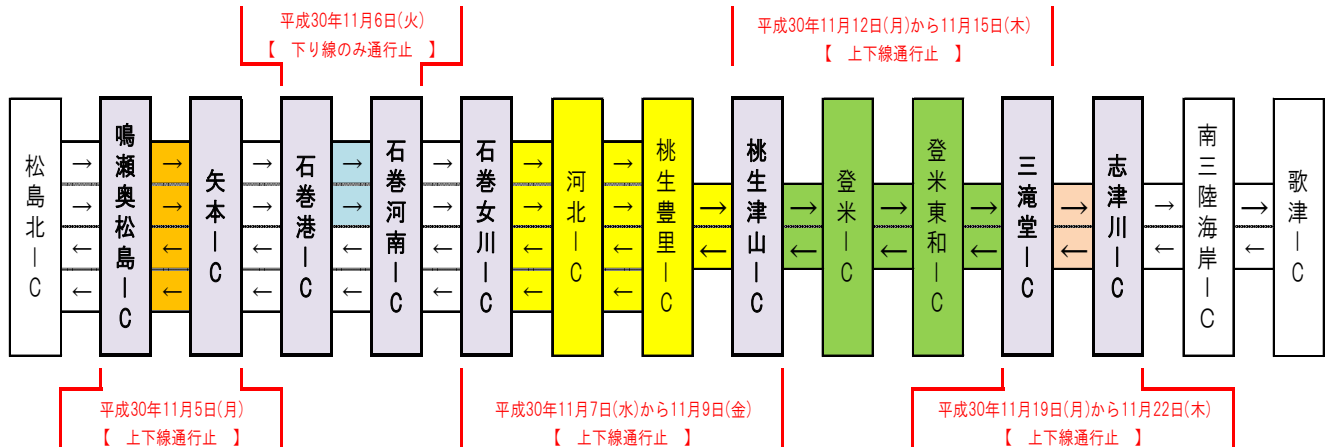

● 夜間通行止め

※21時から翌朝6時まで通行止を実施(悪天候を除く)

① 鳴瀬奥松島IC から 矢本IC 間【上下線】

平成30年11月5日(月)

予備日…平成30年11月10日(土), 11月16日(金)から11月17日(土)

② 石巻港IC から 石巻河南IC 間【下り線のみ】

平成30年11月6日(火)

予備日…平成30年11月10日(土), 11月16日(金)から11月17日(土)

③ 石巻女川IC から 桃生津山IC 間【上下線】

平成30年11月7日(水)から11月9日(金)

予備日…平成30年11月10日(土), 11月16日(金)から11月17日(土)

④ 桃生津山IC から 三滝堂IC 間【上下線】

平成30年11月12日(月)から11月15日(木)

予備日…平成30年11月16日(金)から11月17日(土)

⑤ 三滝堂IC から 志津川IC 間【上下線】

平成30年11月19日(月)から11月22日(木)

予備日…平成30年11月24日(土)

◆11月 規制カレンダー

月	火	水	木	金	土	日
			1	2	3	4
5	↔	↔	↔	↔	↔	↔
12	↔	↔	↔	↔	↔	↔
19	↔	↔	↔	↔	↔	↔
26	27	28	29	30		

※ただし緊急車両の通行は現地の交通誘導員の指示に従ってください。

※作業の進捗により、予定より早く通行止めを終了する場合がございます。

■ 三陸道・国道45号の通行止め情報は『仙台河川国道事務所』のHPの「道路通行規制情報」のバナーからもご覧になれます。