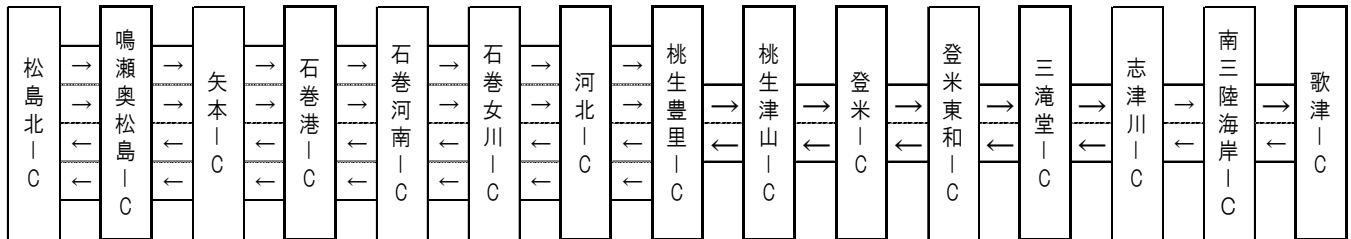

#### ◆ 7月 規制カレンダー

月	火	水	木	金	土	日
					6/30	1
2	3	4	5	6	7	8
9	10	11	12	13	14	15
16	17	18	19	20	21	22
23	24	25	26	27	28	29
30	31					

※このカレンダーは左端が月曜日です。

←夜間上下線通行止→ ←夜間上下線通行止→ ←夜間上下線通行止→ ←夜間上下線通行止→ ←夜間上下線通行止→  
6月11日から6月16日 6月4日から6月9日 5月28日から6月2日 5月21日から5月26日 5月14日から5月19日