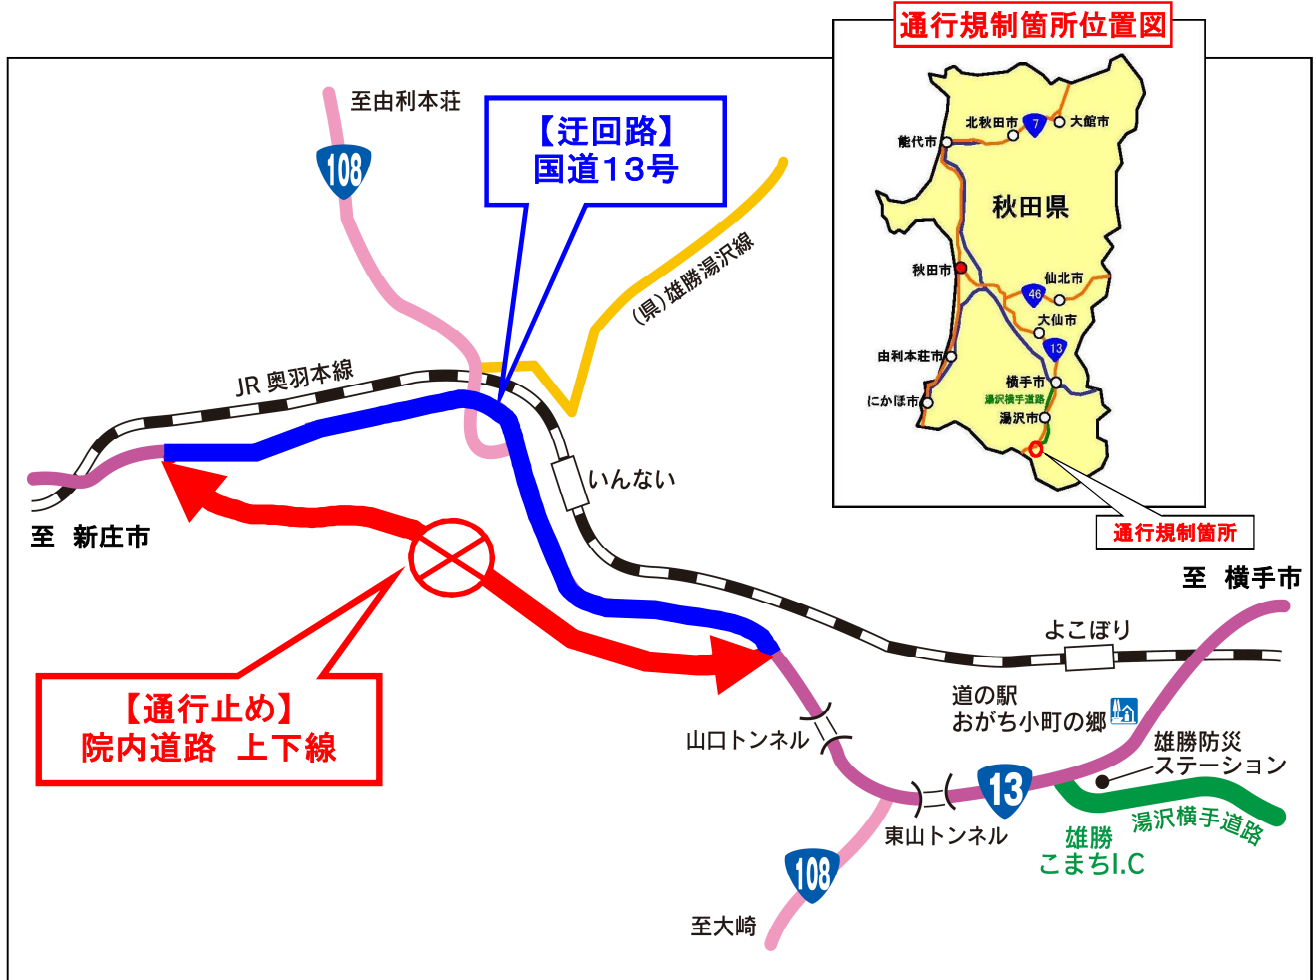

国道13号通行規制[通行止め]のお知らせ

国道13号(院内道路)の「除雪作業」のため、
通行規制[院内道路:上下線通行止め]
 を行いますので、ご協力をお願いします。

規制箇所	秋田県湯沢市上院内字新雄勝～秋田県湯沢市下院内字柳原 国道13号 院内道路
規制内容	上下線 通行止め
規制期間	平成30年2月28日(水) (予備日)平成30年3月1日(木) ※災害等により規制が中止になる場合があります。
規制時間	20:00 ～ 翌日5:00
迂回路	国道13号をご利用ください。

〈発表記者會〉 秋田県政記者会 横手記者会 秋田魁新報社大曲・湯沢支局

◎お問い合わせ先

(工事・通行止めに関すること)

国土交通省東北地方整備局湯沢河川国道事務所 道路管理課 TEL 0183-73-3174

国土交通省東北地方整備局湯沢河川国道事務所 湯沢国道維持出張所 TEL 0183-72-1661

(道路情報に関すること)

日本道路交通情報センター 秋田情報 TEL 050-3369-6605